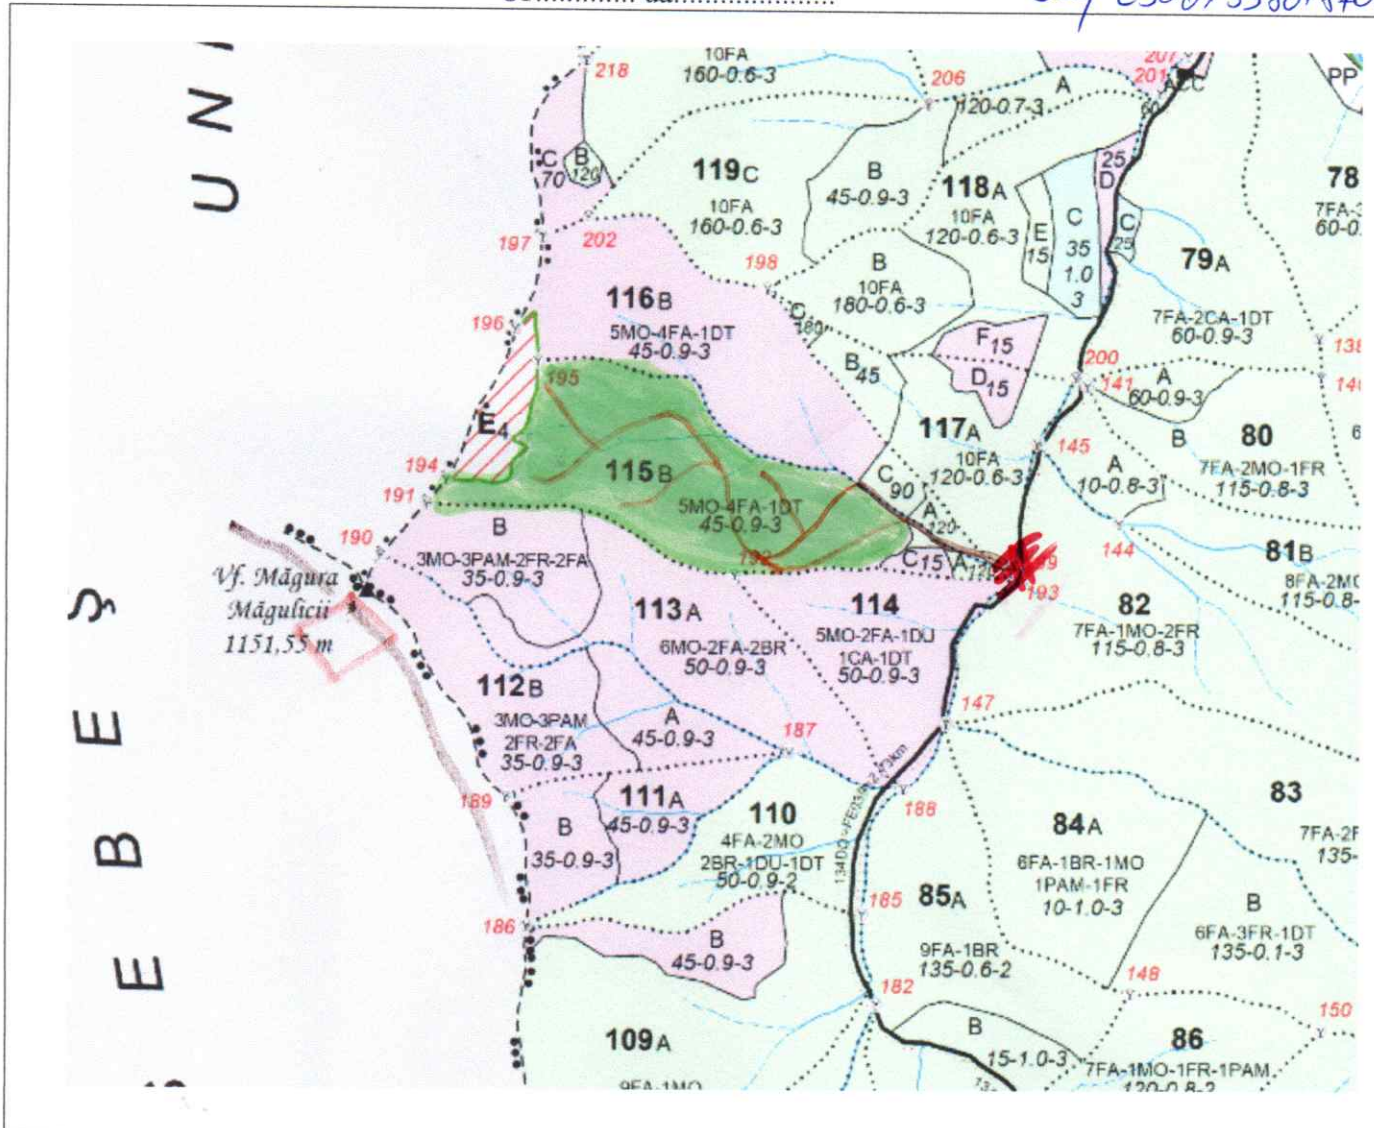

SCHITA

PARCHET DE EXPLOATARE (denumire) *Broteneas*

Partida (denumire) nr. APV/nr. SUMAL

UP. VIII ua. *115 B*

258/2300135801870

Scara: *1:20,000*

Coordonate GPS

APV		Platforma primara	
N	E	N	E
<i>45.424976</i>	<i>22.431838</i>	<i>45.425574</i>	<i>22.442466</i>

Legenda

- limita parchet
- suprafata parchetului
- cai de colectare existente m.l.
- platforma primara
- cursuri permanente de apa
- directie de colectare
- arbori morti
- podet de traversare
- drum auto forestier
- elemente de biodiversitate
- cai de colectare necesare m.l.