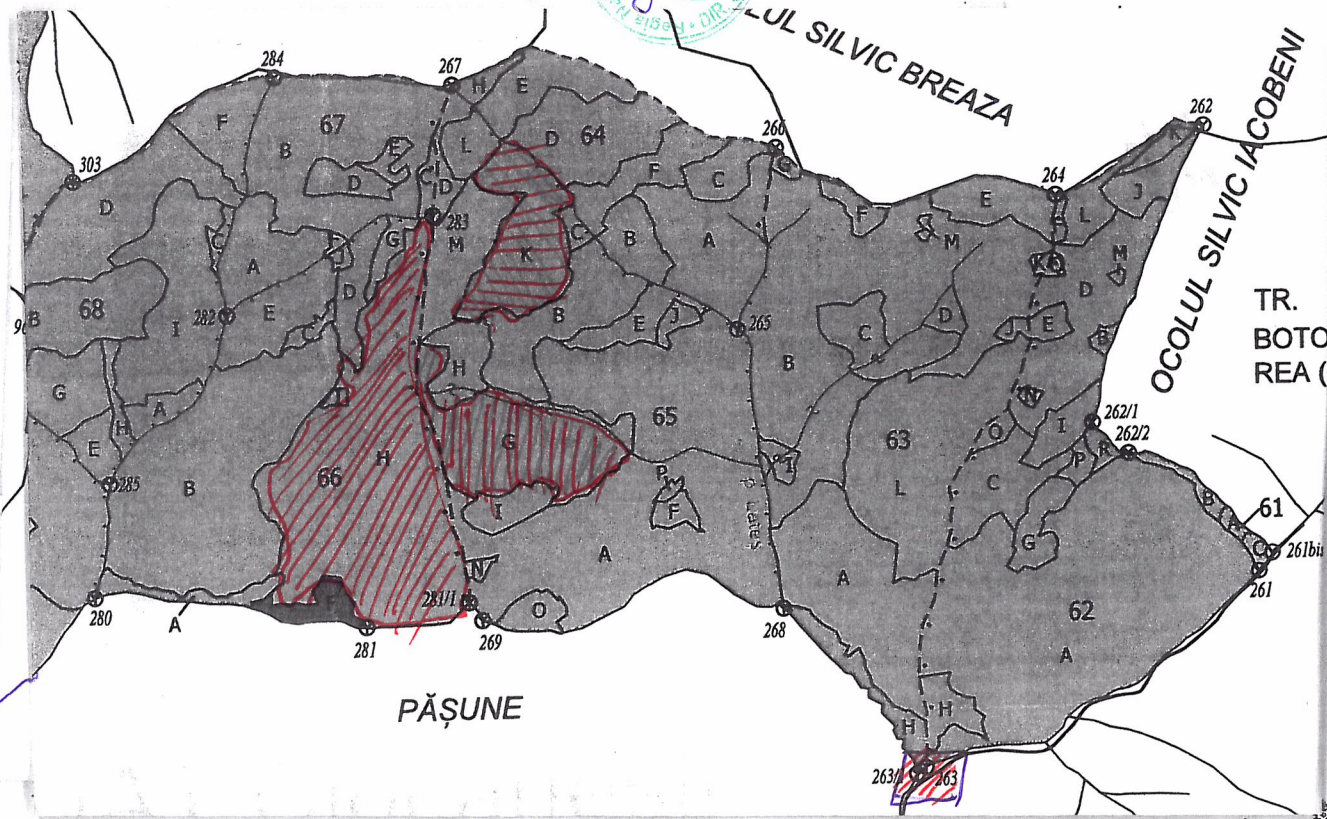

# SCHIȚA PARCHETULUI

PARTIDA 9080

Denumire parchet \_\_\_\_\_

UP 7 C. Lung

u.a. 65G, 65K, 66H

## LEGENDĂ

Limită de parcelă .....

Limită și indicativ de subparcelă \_\_\_\_\_

Bornă parcelară

Drum autoforestier

Suprafata parchetului 

Căi de colectare pt. adunat

Căi de colectare pt. scos-apropiat

Limită de postă

Platformă primară 

Pârâu \_\_\_\_\_

Podet din lemn traversare pârâu

Coordonate GPS parchet:

4753 3822  
25 20 5665

Coordonate GPS platforma primara:

4752 8371  
25 24 2832