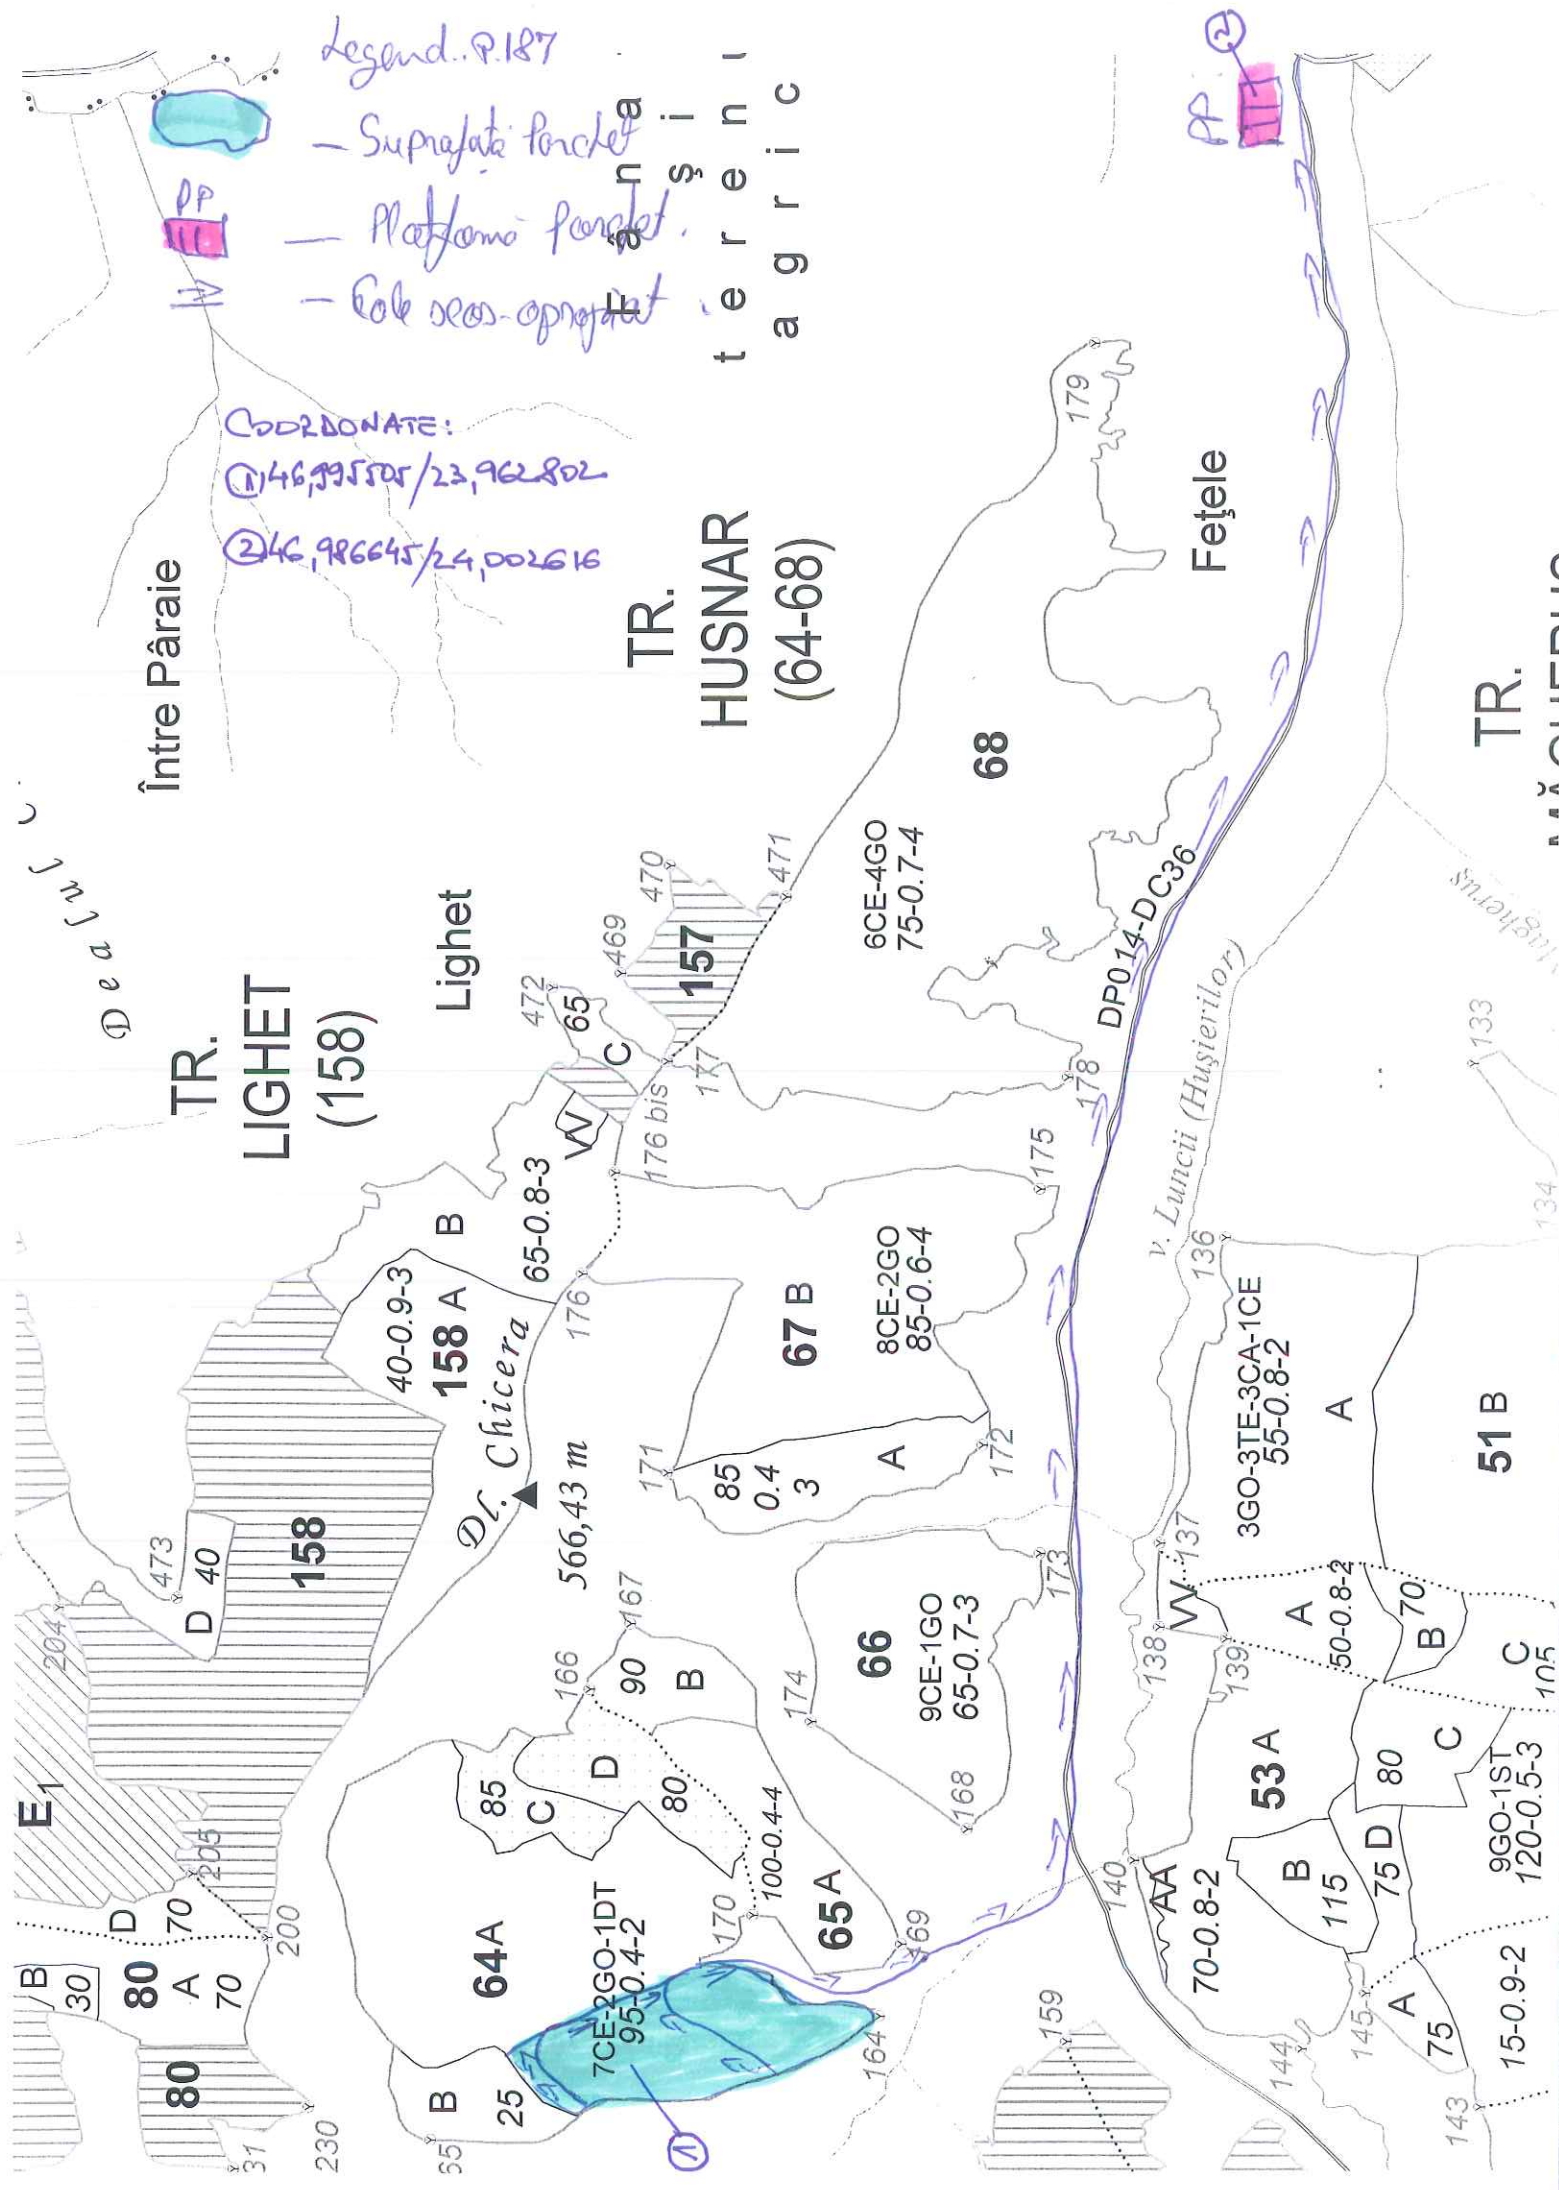

Legend..P.187

- Suprafata pârchet
- Platforma pârchet
- Cob seos-oprijat

COORDONATE:
 ① 46,995505/23,962802
 ② 46,986645/24,002616

TR. HUSNAR (64-68)
 t e r e n i
 a g r i c

Între Pâraie

TR. LIGHET (158)

Lighet

Fetele

TR.

Dea Jm

Dr. Chicera

v. Lunzii (Hușierilor)

TR. HUSNAR (64-68)