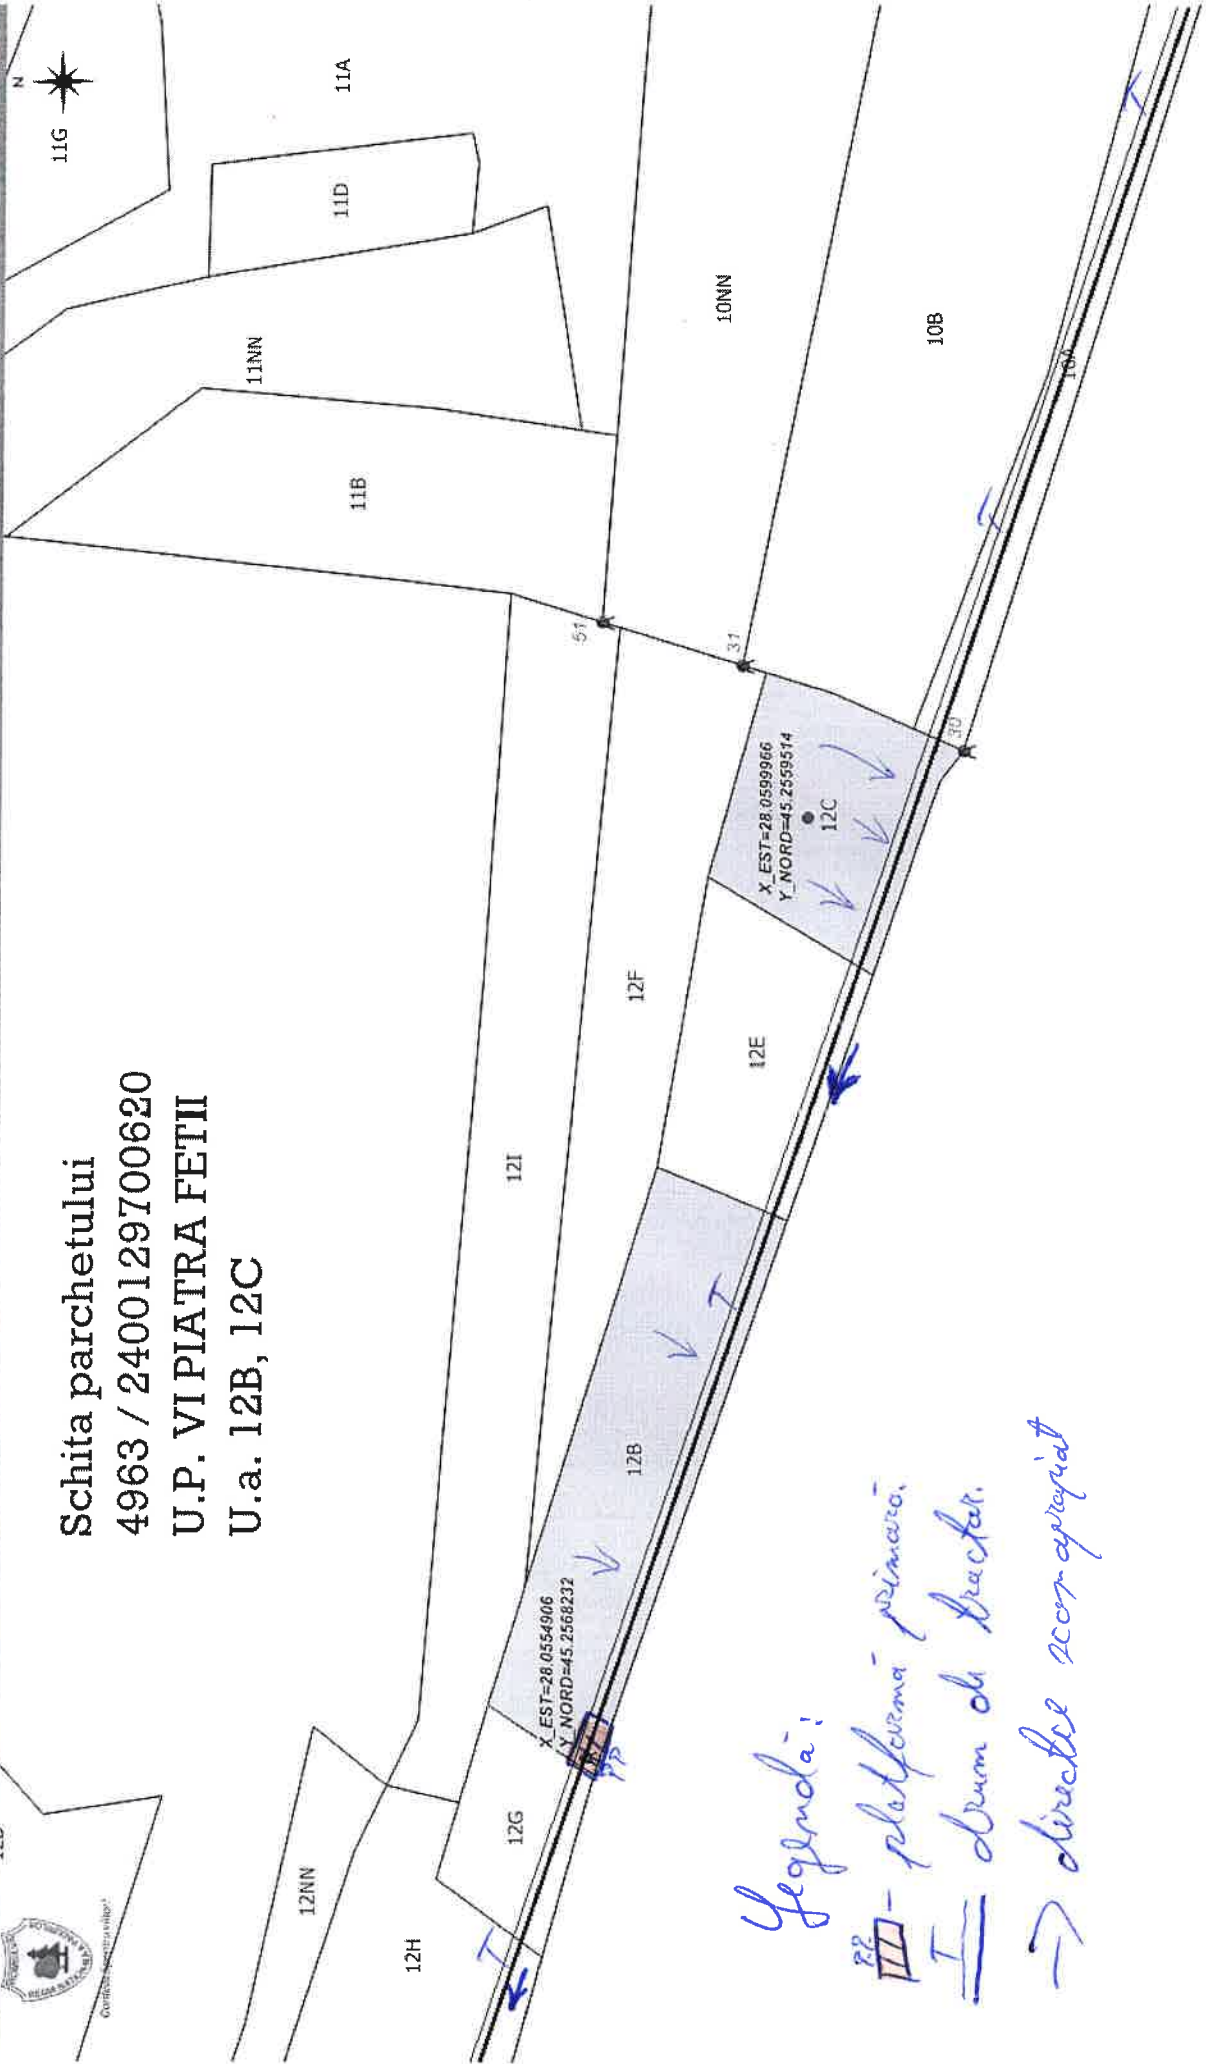

DIRECȚIA SILVICĂ TULCEA
OCOLUL SILVIC MĂGIN

Schita parchetului
4963 / 2400129700620
U.P. VI PIATRA FETII
U.a. 12B, 12C

Legenda:

 - platformă primară
 - drum de tractor

⇒ direcție scor apărit