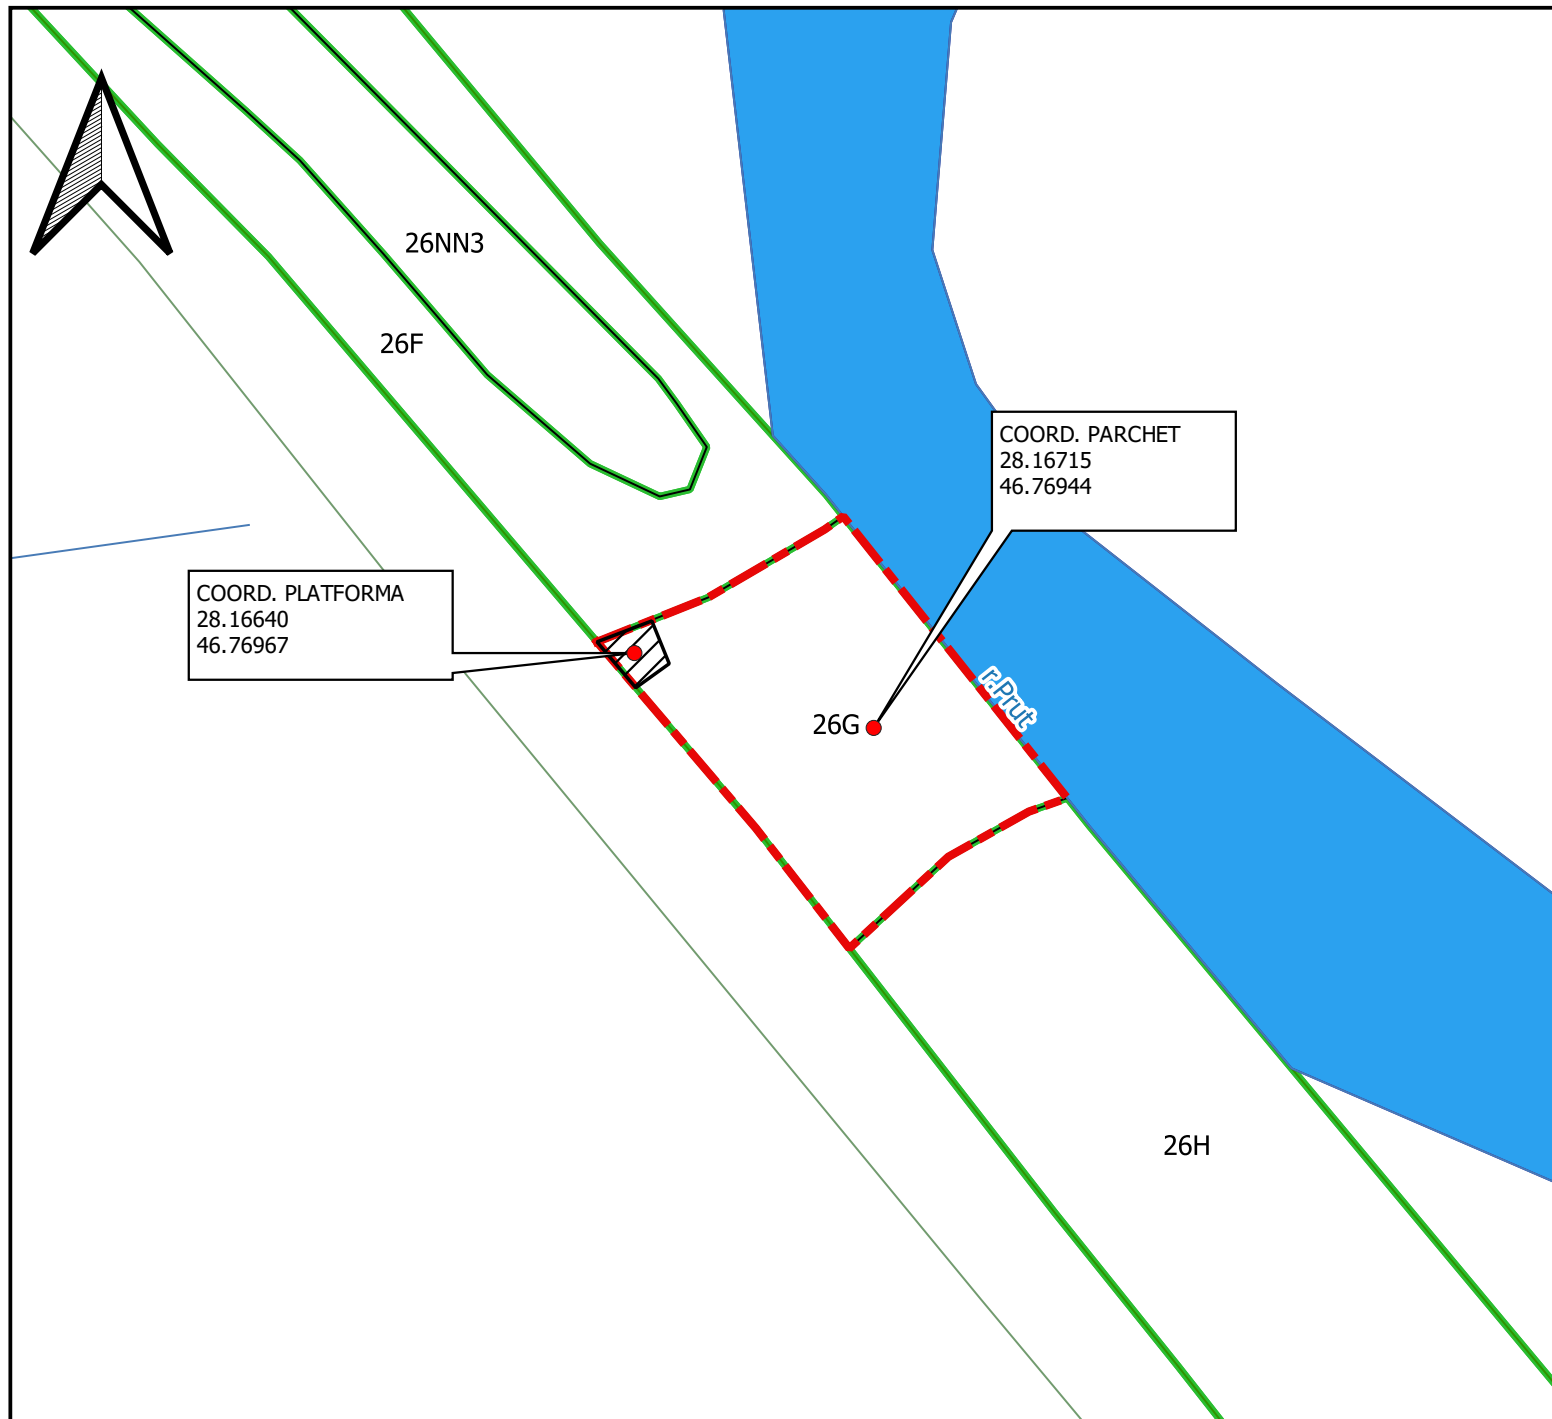

## LEGENDA

== Drum\_forestier

== Drum\_tractor

podet

— limita\_parchet

--- limita\_postata

== Accesibilitate

platforma\_primara

suprafata\_parchet

suprafata\_postata

**Intocmit,  
Luca Vlad**