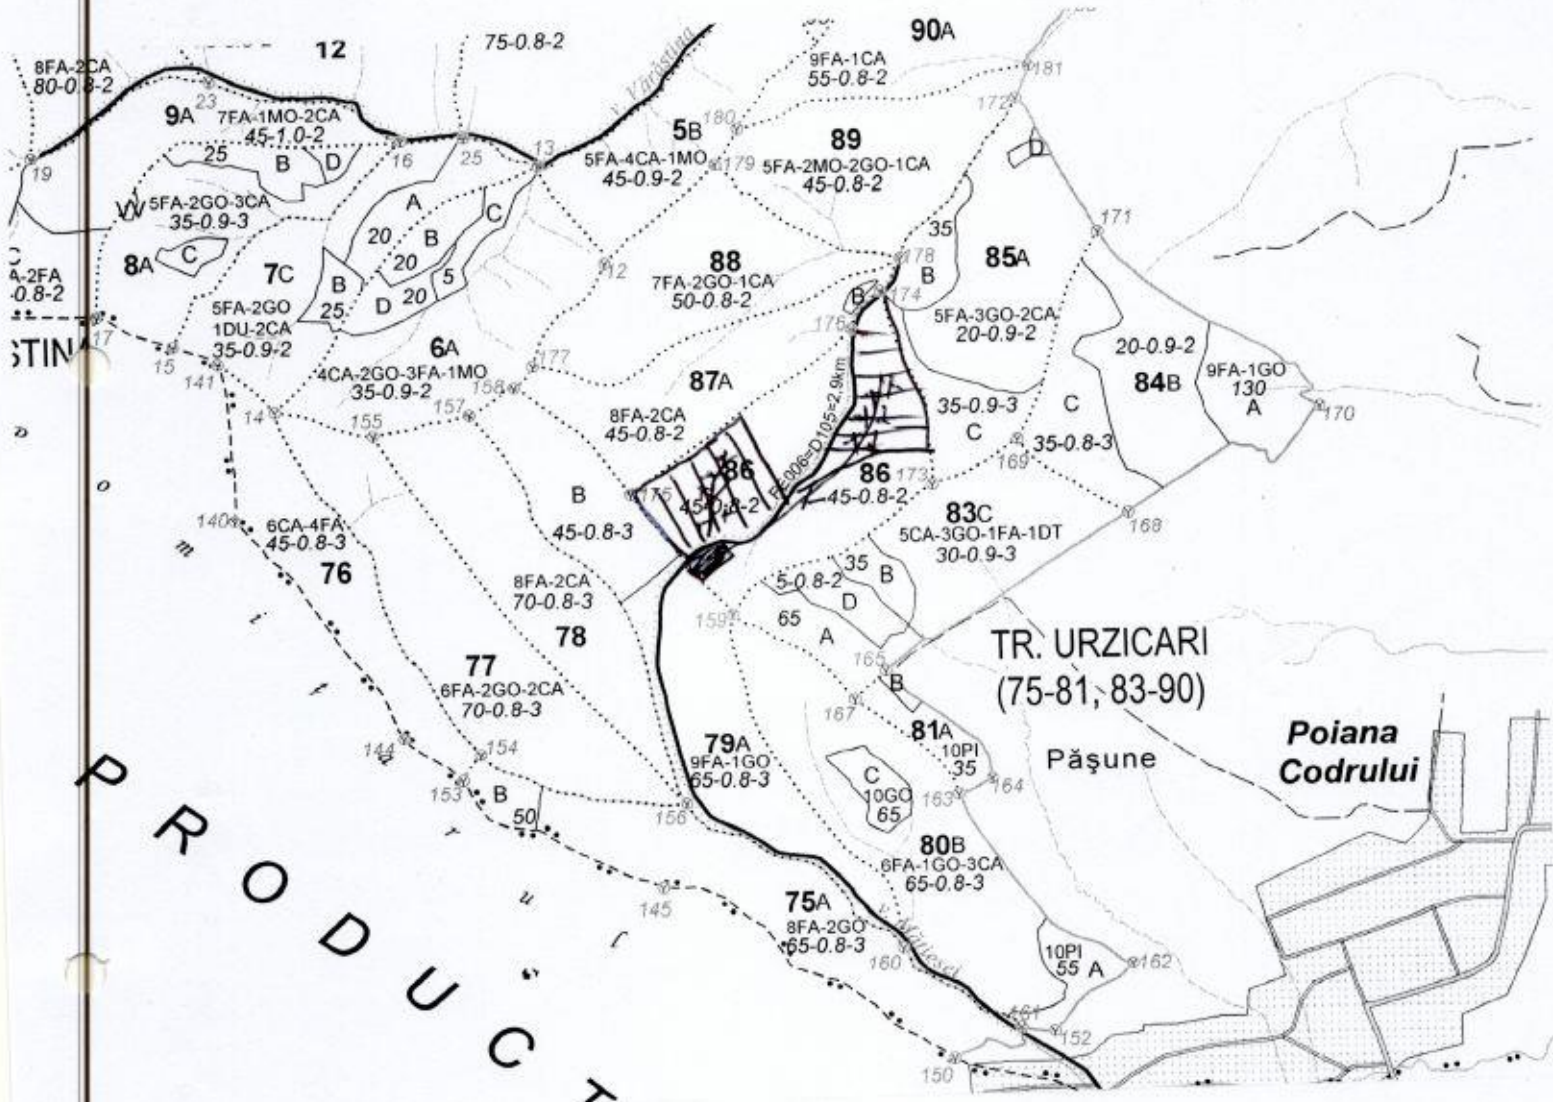

2300 145 501680

OCOLUL SILVIC BORLESTI  
SCHITA PARCNET PARTIDA

Coordonate geografice parchet :  
Coordonate geografice platforma primara

U.P. III Cuceria 86  
47 620548 23 223610  
47 629499 23 226627

STIN  
P  
R  
O  
D  
U  
C  
T

LEGENDA :

Parcnet  
Platforma primara  
Drumuri de scos apropiat  
Distanța de scos apropiat  
Lemn mort

Intocmit 05-250 m.  
(numele și semnatura)  
Constanța H. N. I. I. I.