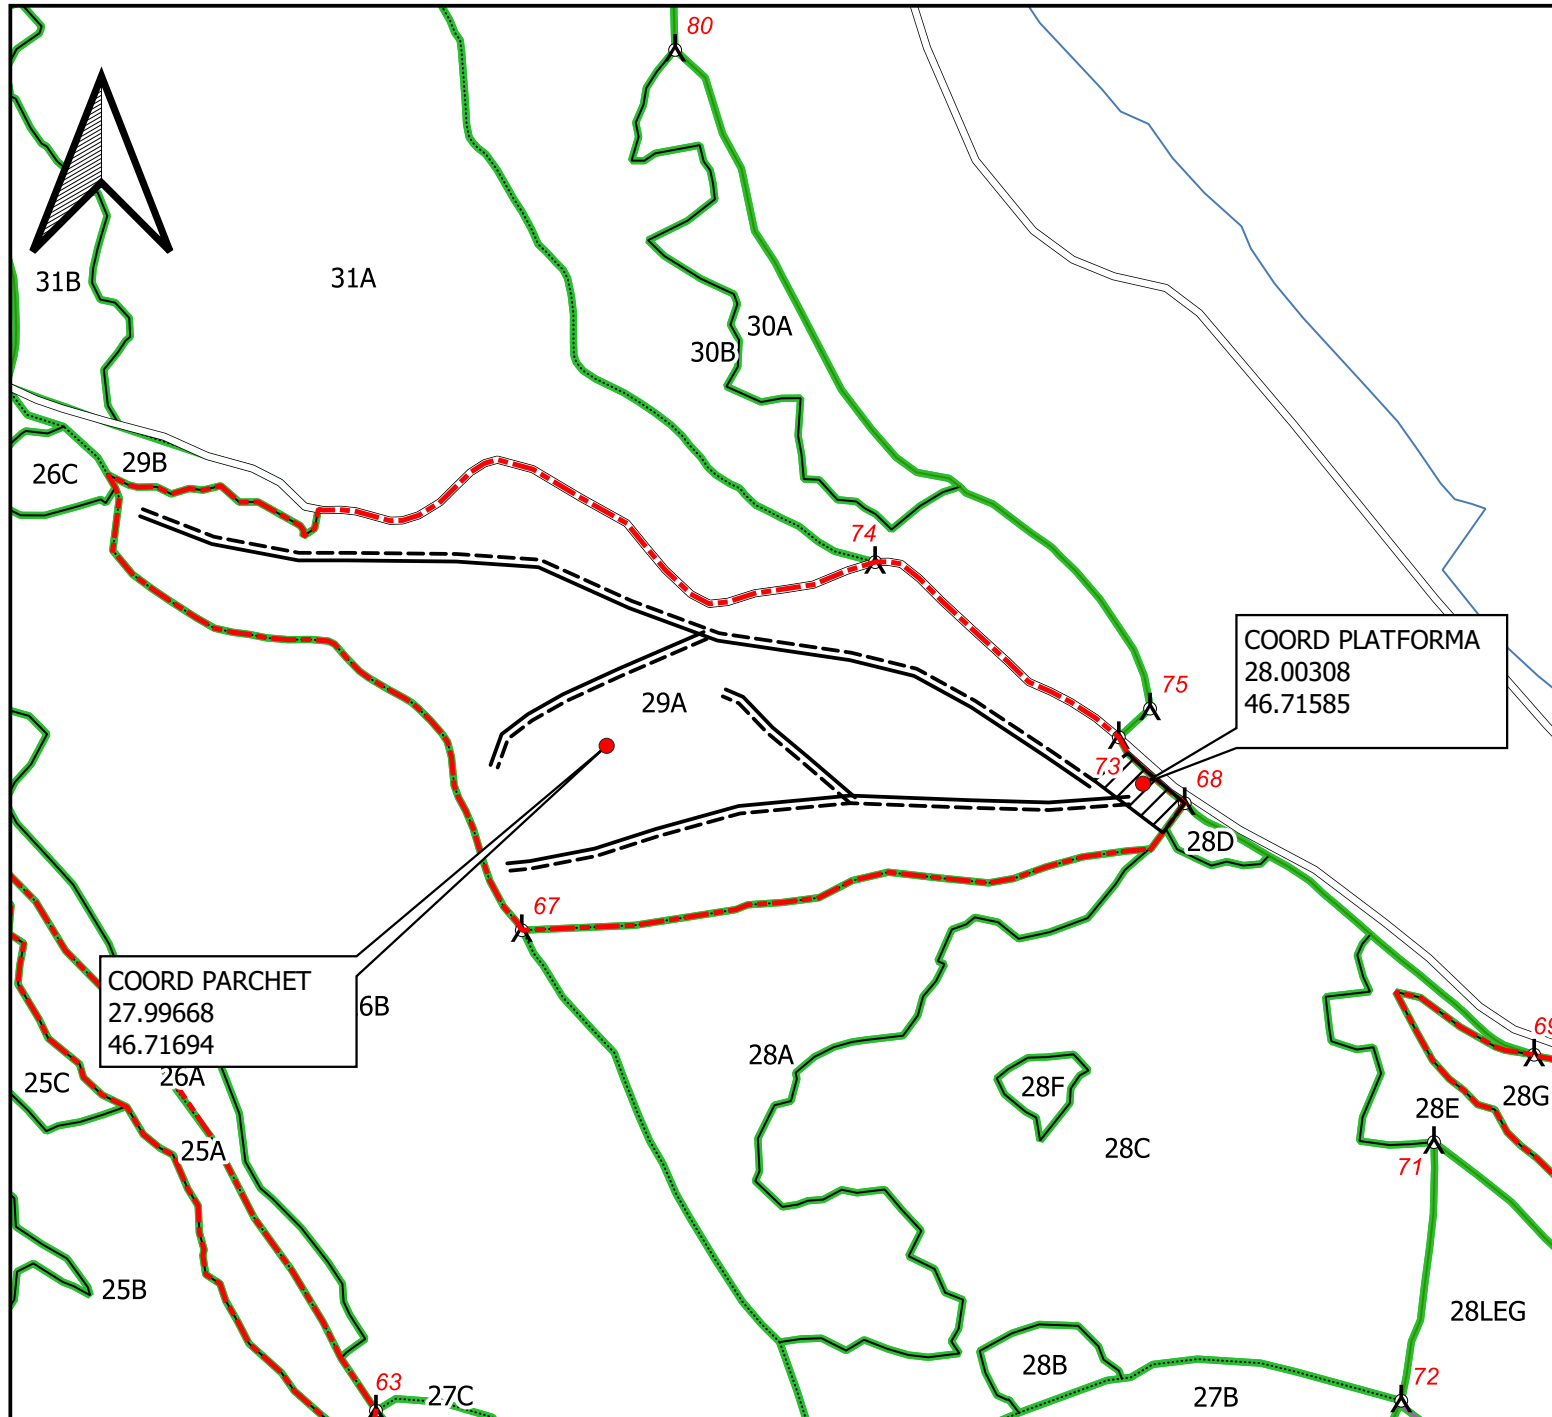

Schita Parchet P 57 SR BOBESTI OS HUSI

LEGENDA

- == Drum_forestier
- === Drum_tractor
- ⊖ podet
- - - limita_parchet
- - - limita_postata
- === Accesibilitate
- ▨ platforma_primara
- ▭ suprafata_parchet
- ▭ suprafata_postata