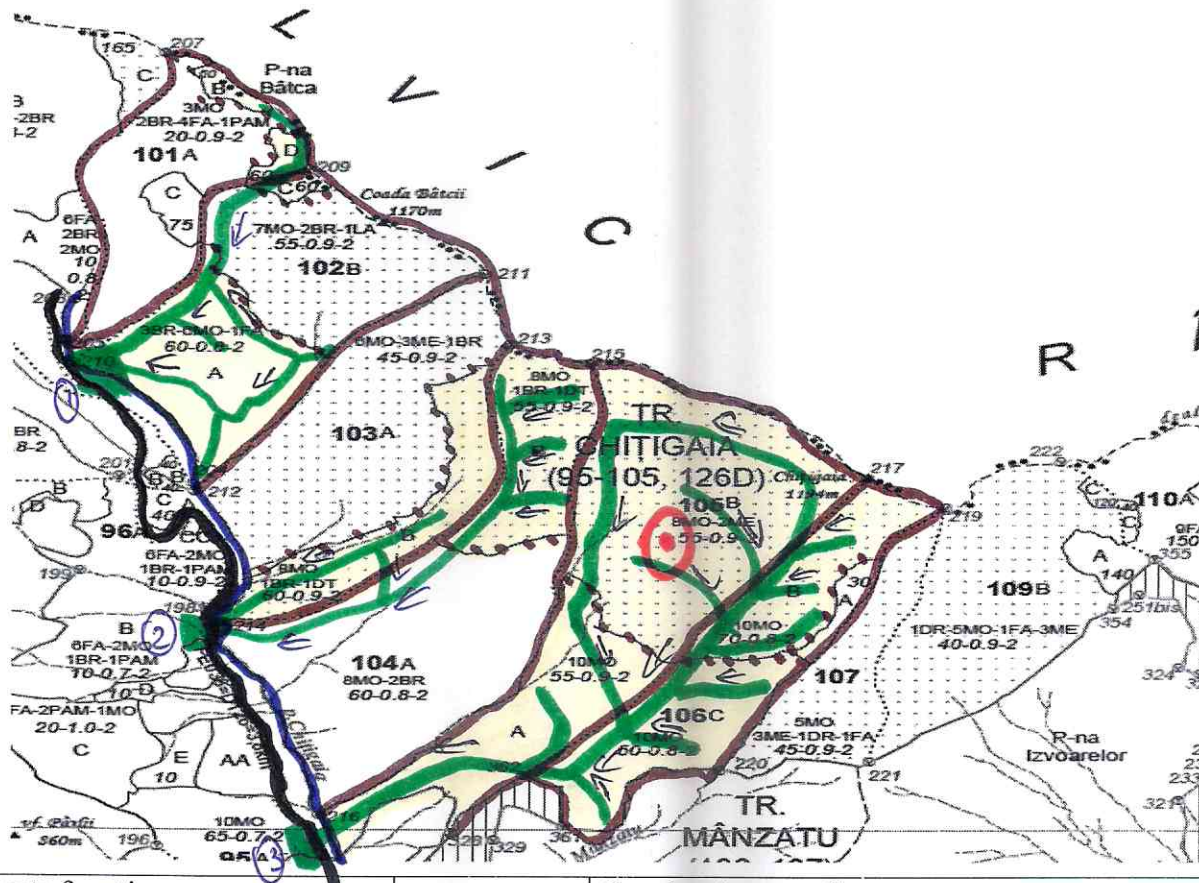

SCHITA PARCHETULUI SI A PLATFORMEI PRIMARE

U.P. III Holoneu u.a. 101B/106C Partida FOND/SUMAL 790 (2600022302220)

Drum auto forestier		Coordonate geografice
Drum de tractor existent		Parchet: ① 47,273299
Drum de tractor propus		26,044419
Parau		Platforma primara: ① 47,278307
Limita parcelara		26,024941
Limita subparcelara		② 47,269199
Directia de doborare a arborilor		26,029367
Directia de colectare a arborilor		③ 47,262467
Platforma primara		26,032721
Parcare autovehicule		
Pichet de incendiu		
Loc de odihna si pentru fumat		
Teren cu fenomene de inmlastinare		
Portiuni cu fenomene de alunecare		
Delimitare parchet		
Portiuni cu panta mare		
Portiuni cu roca la suprafata		

Delegat marcare

Padurar