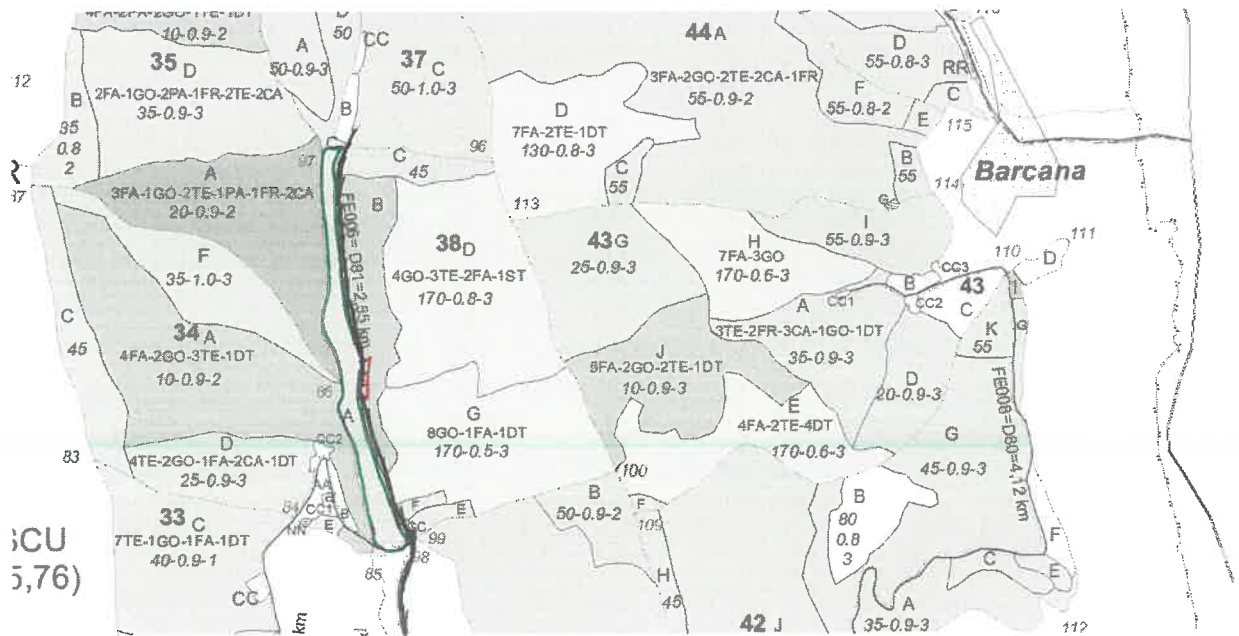

**SCHITA PARCHETULUI SI A PLATFORMEI PRIMARE**  
**APV 2300006803510/604 Dealu Viei**

**OCOLUL SILVIC**  
**ZELETIN**  
 REGISTRATURĂ NR. 15499  
 ZIL. 28 LUNA 12 ANUL 2023

COORDONATE PARCHET	
Lat: 46.477507	Long: 27.339918
COORDONATE PLATFORMA PRIMARA	
Lat: 46.478748	Long: 27.338611
Lat:	Long:

LEGENDA:

*Legenda*

- linia parchet
- platforma primara
- drum auto forestier

Intocmit:  
 Ing. Vararu Catalin