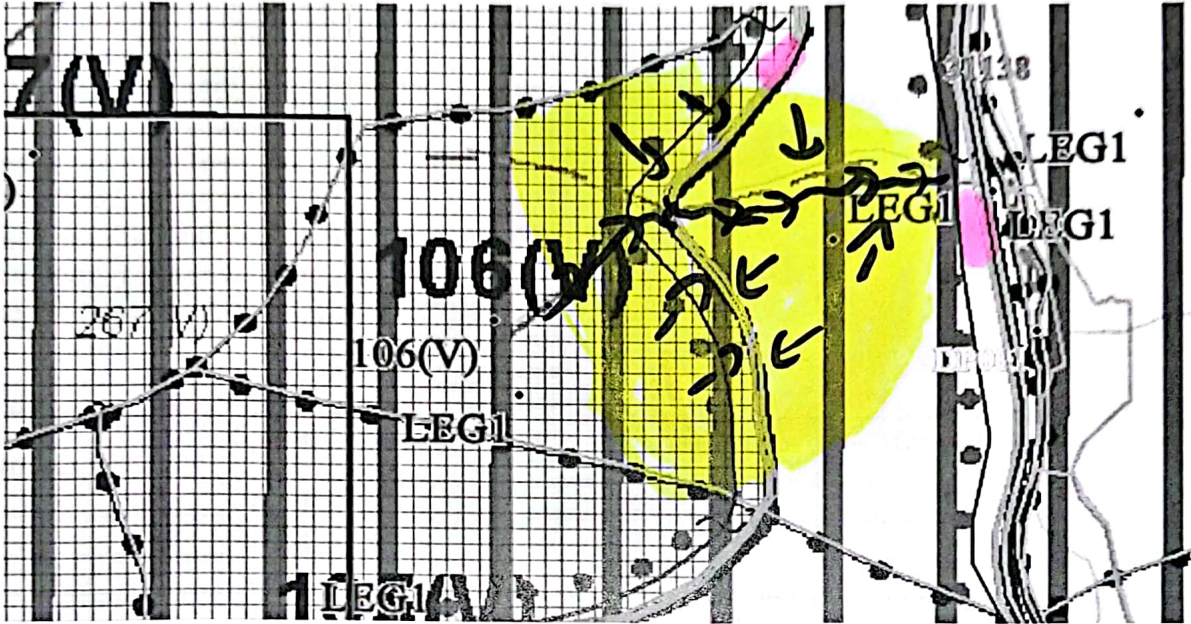

SCHIȚA PARCHETULUI

PARTIDA 14139/2400029703610
 Denumire parchet „DUMITRECU”

UP I RBUOAC
 u.a 106 A

LEGENDĂ

Limită de parcelă

Limită și indicativ de subparcelă

Bornă parcelară

Drum autoforestier DAF Dumitreacu + DAF. VACEA NEGRU

Suprafața parchetului

Căi de colectare pt. adunat

Căi de colectare pt. scos-apropiat

Limită de stație

Platformă primară

Pârâu

Podet din lemn traversare parau

Coordonate GPS parchet:

106 A } 47,146411 °N
 25,240876 °E

Coordonate GPS platforma primara:

106 A } 47,146857 °N
 25,241696 °E
 47,147020 °N
 25,244809 °E

ÎNTOCMIT,

Nume prenume, data

CRISTINA CĂPĂLĂ

14.08.2024