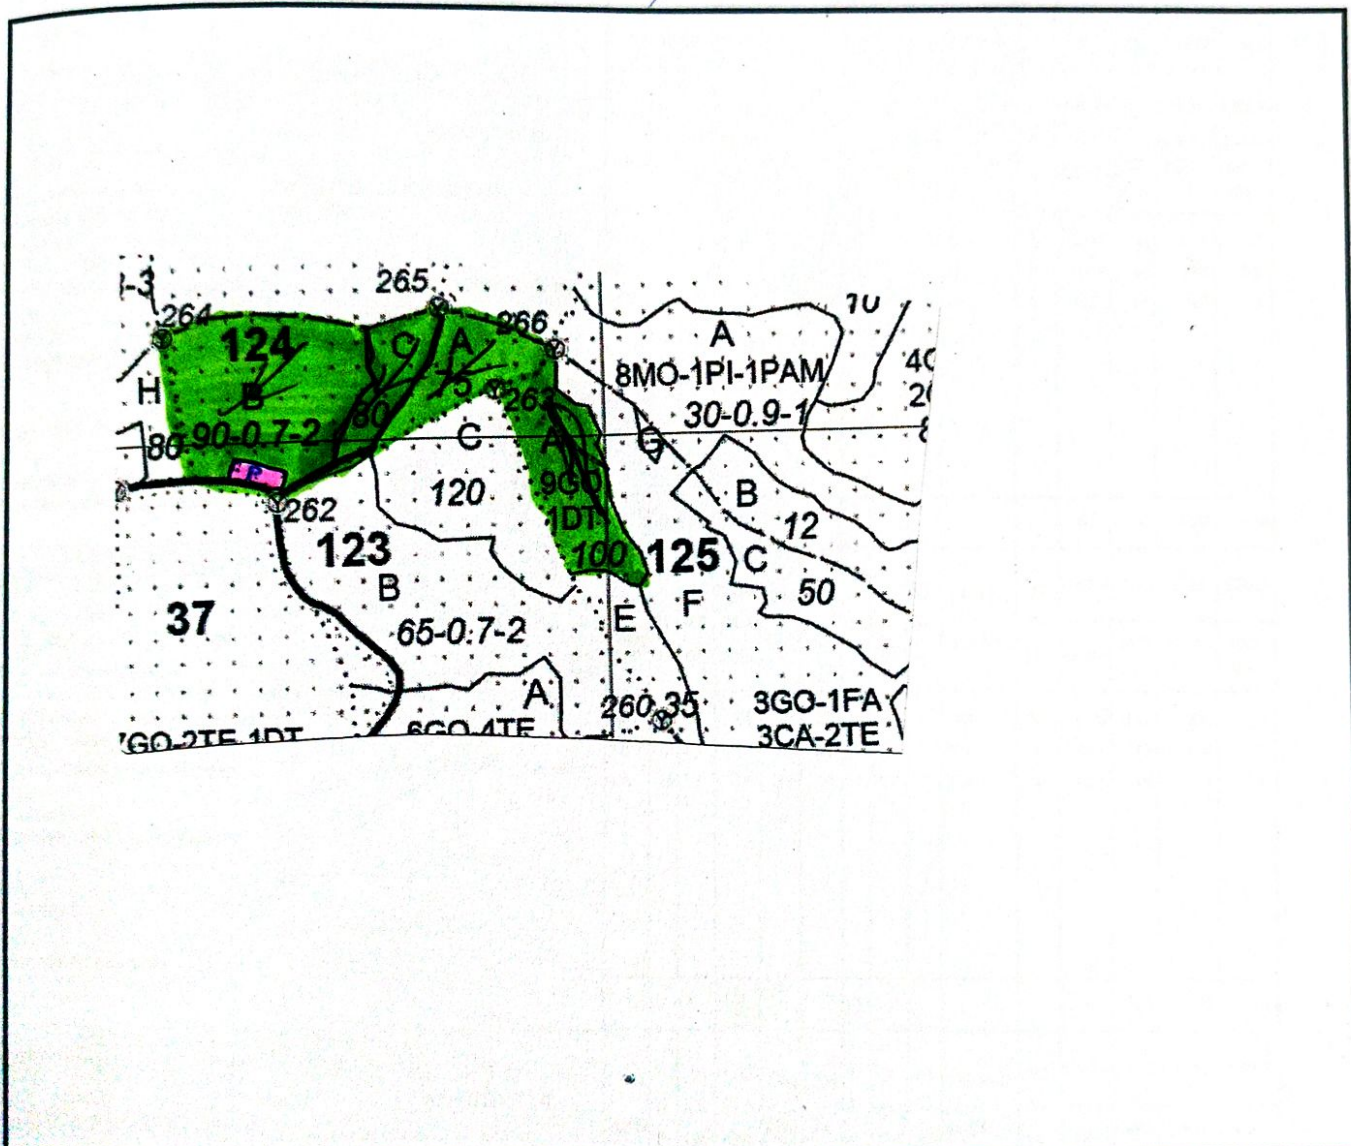

SCHITA PARCHETULUI
 SI A PLATFORMEI PRIMARE

Unitatea de productie
 Unitatea amenajistică

IV HOMOCEA

124 A, B, C ; 125 A.

PARTIDA : 721/2400/26/10/820

LEGENDA :

- Suprafața parchet []
- Platforma primară P
- Drum auto
- Căi scos - apropiat →

Delegat marcare
 MIHAI-ALEXANDRU TUTUI

[Handwritten signature]

Coordonate	
Parchet	Platforma primară
46, 142965	46, 14 14 89
27, 273034	27, 273405

124B } Pat
 lung
 124C — 46, 143291; 27, 275836.

Titular canton
 p. d. GABRIEL RĂDUCANU.

124A — 46, 143370; 27, 274370.

125A — 46, 141974; 27, 278962.