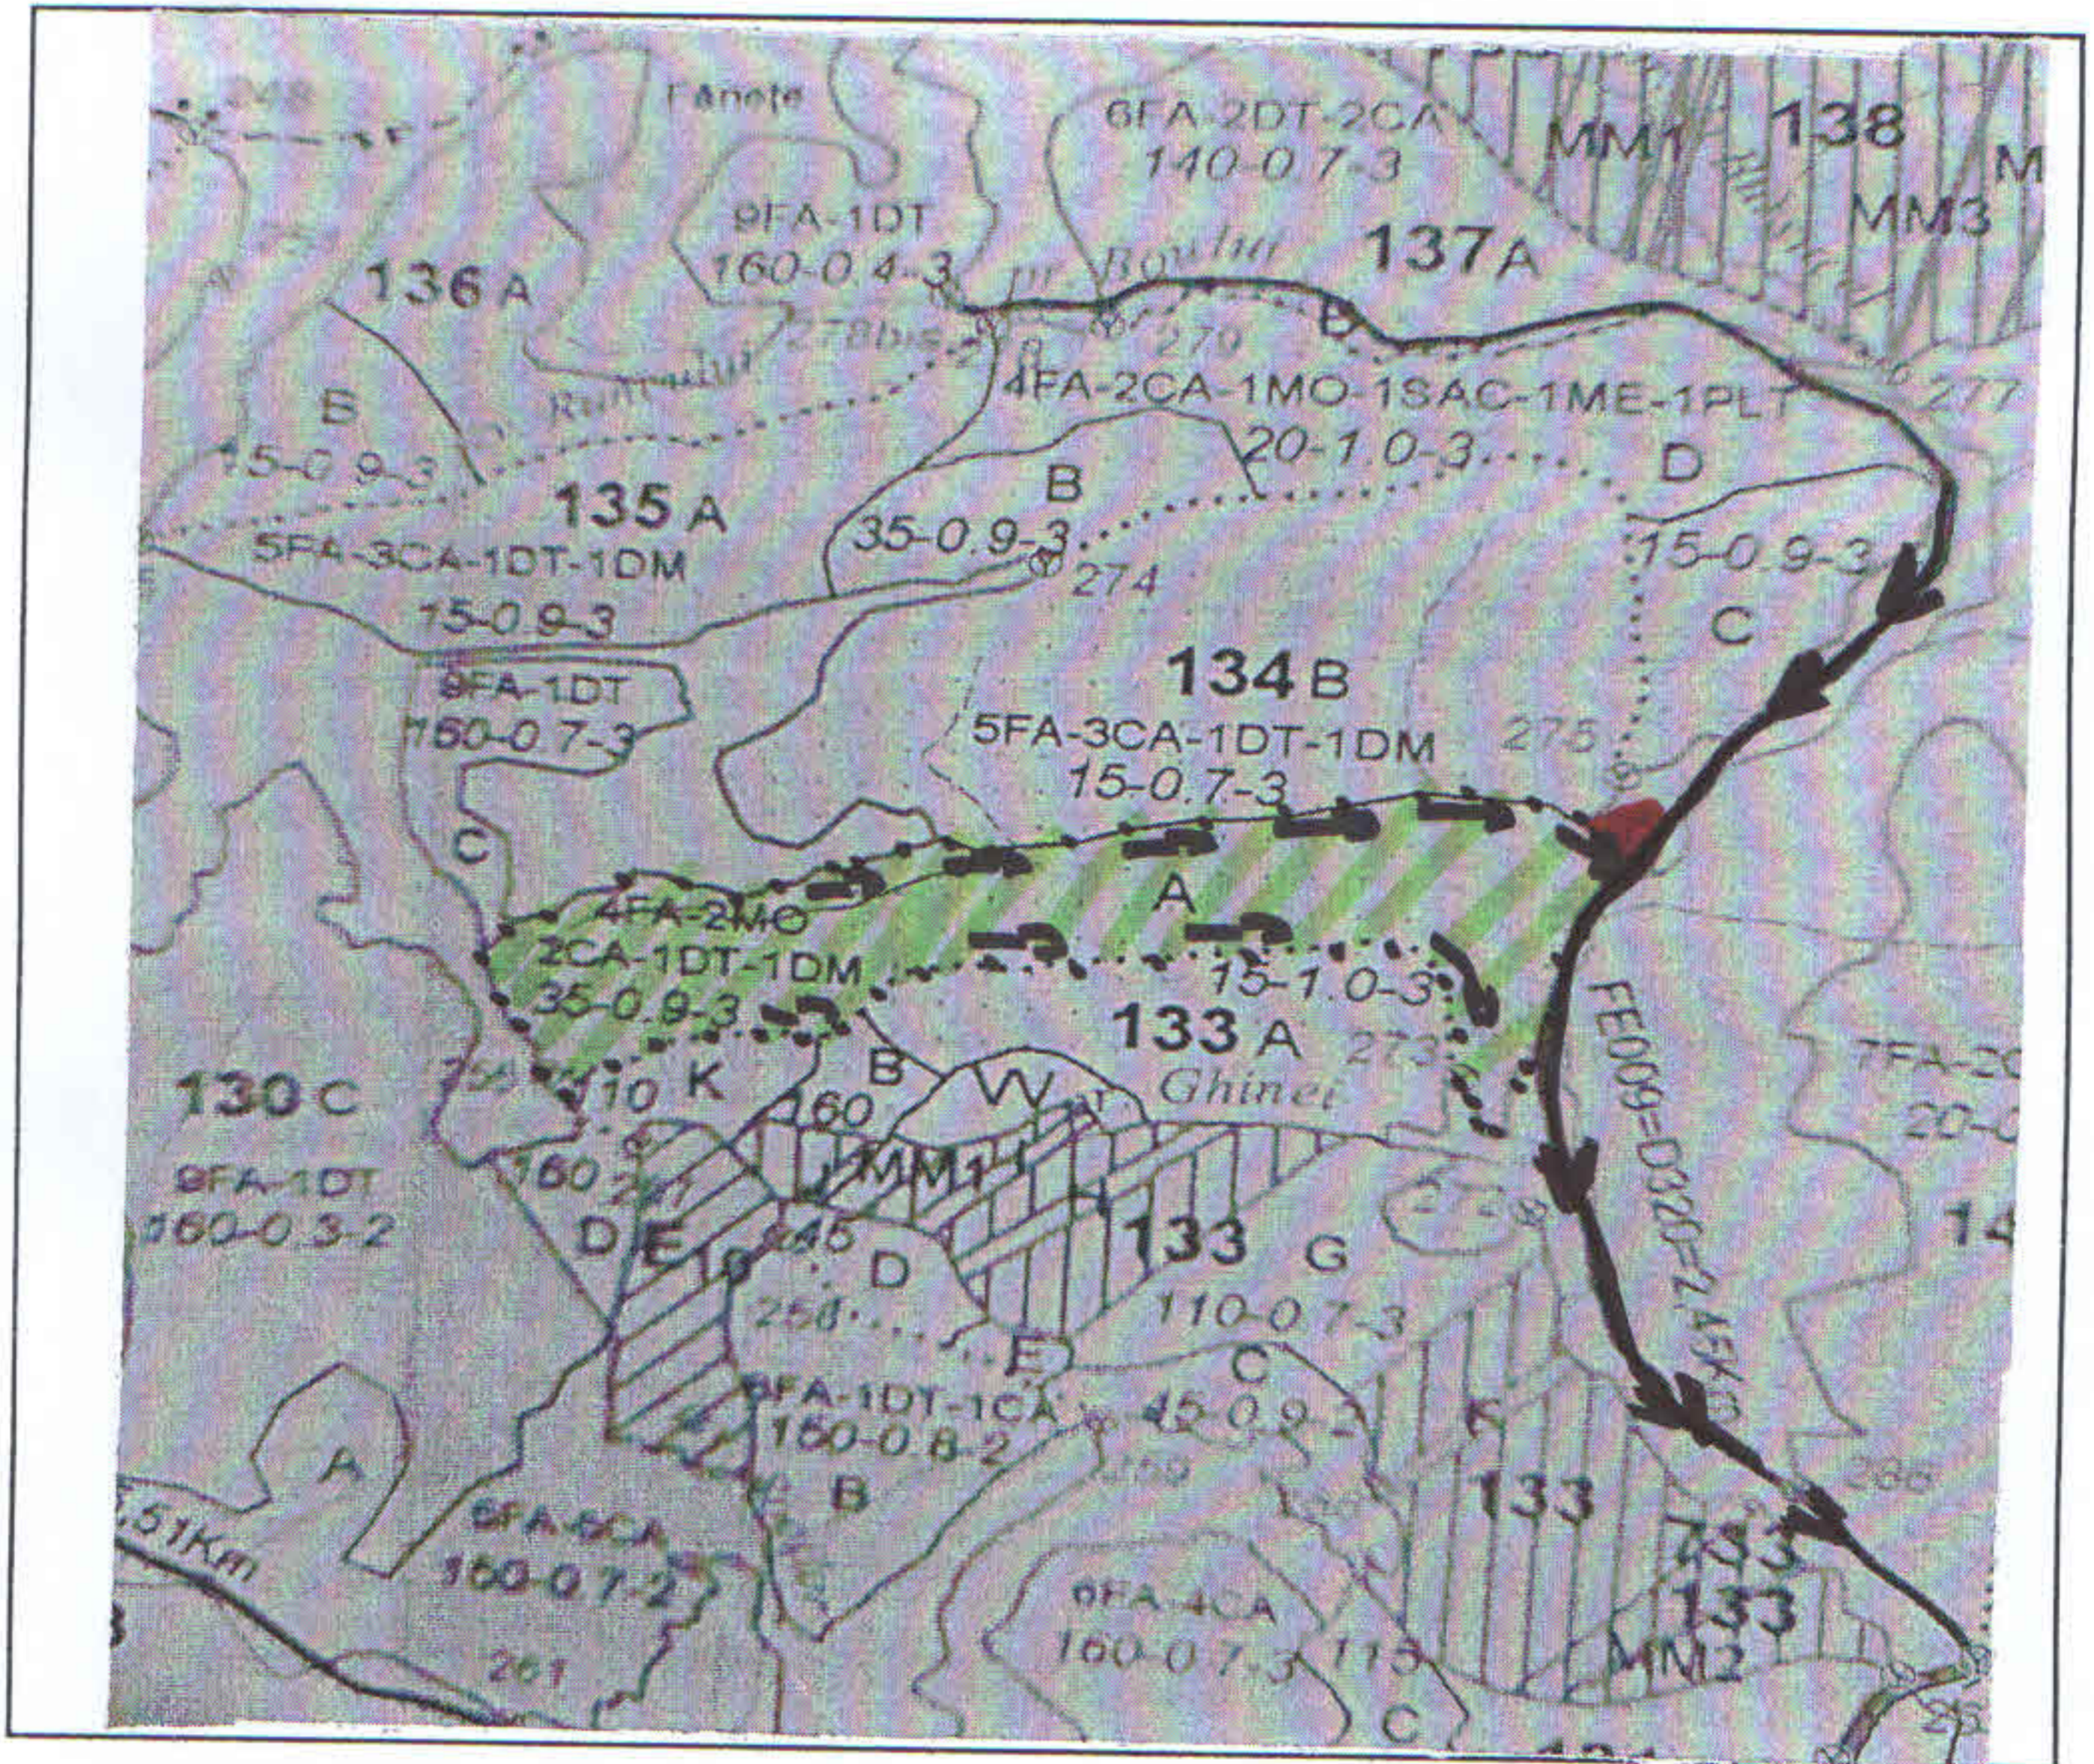

SCHITA PARCHETULUI
 SI A PLATFORMEI PRIMARE

Unitatea de productie
 Unitatea amenajistica

II SOVEJA
134 A

PARTIDA : 94

LEGENDA :

- Suprafata parchet 
- Platforma primara 
- Drum auto 
- Cai scos - apropiat 

Coordonate	
Parchet	Platforma primara
M-46.040115	M-46.040831
E-26.686691	E-26.690731

Delegat marcare
 ing. c. BURCA MICUTA

Titular canton
 PAD. CIORBAIACIIE NITILEA
 ANDREI
