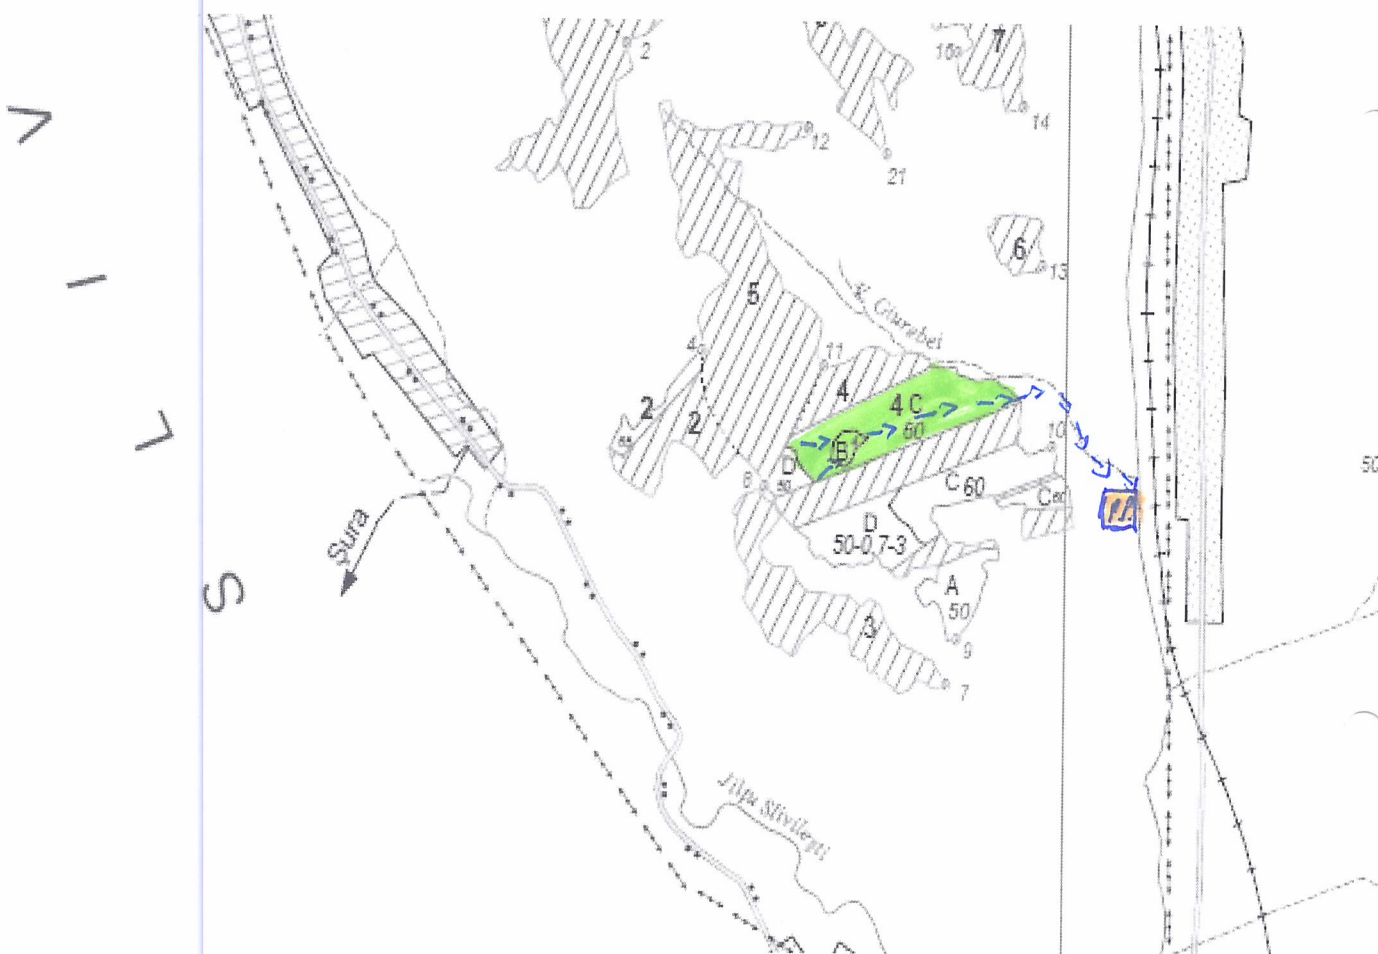

**SCHITA PARCHETULUI TRESTIOARA**  
**PARTIDA NR: 316, NR. SUMAL: 2200163404920**

U.P.	u.a.	Volum, m <sup>3</sup>	Suprafața, ha	Fel tăiere	Accesibilitate m	Coordonate parchet		Coordonate platformă primară	
						Lat ° N	Long ° E	Lat ° N	Long ° E
III	4C	205.75	11.28	Rărituri	501-1000	44.769575	23.173654	44.771858	23.181563

Legenda:

	Suprafata parchetului		Podet traversare
	Traseu de scos apropiat cu TAF		Stancarie
	Platforma primara		Delimitare parchet
	Arbori morti		Ochiuri de regenerare
	izvor		

SEF OCOL  
 ING. CIOBANU CONSTANTIN