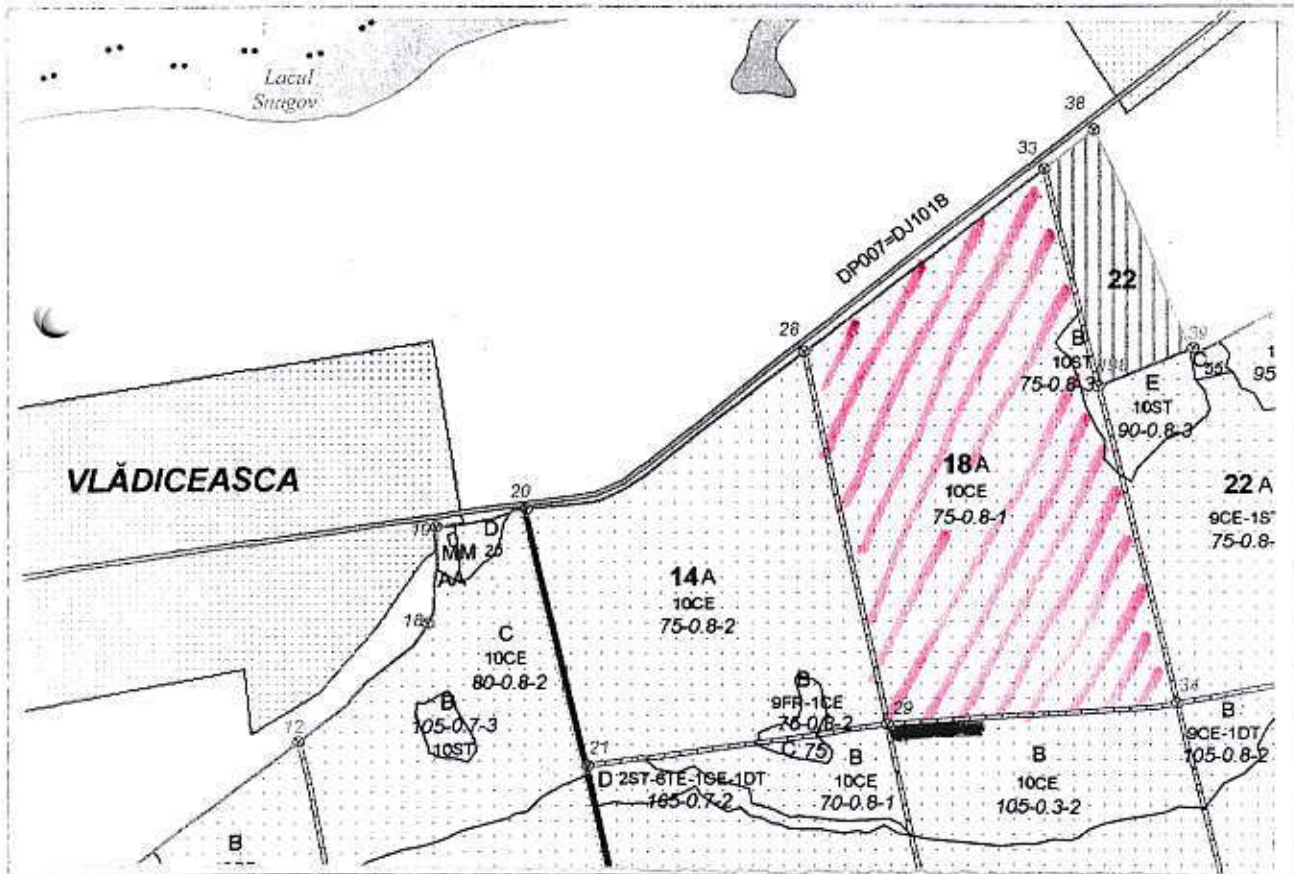

SCHIȚA PARCHETULUI

(denumire) VLĂDICEASCA U.P. VLĂDICEASCA u.a. 18A

Tratament: AC I Natura produsului: PRODUSE ACCIDENTALE

Suprafața: 20,23 tehnologia de exploatare: Sortimente și multiplii de sortimente

Scara: 1: 10.000

LEGENDA:

- suprafața parchetului
- platforma primară
- căi de scos apropiat
- direcția de colectare
- lemn mort
- bornă silvică

Intocmit,

(nume, prenume și semnătura)

ȘEF DISTRICT  
ING. FLORENTA M. NICOLAE

*[Handwritten signature]*

Coordonate geografice grade zecimale

Specificații	u.a.	Latitudine (N)	Longitudine (E)
APV	<u>18A</u>	<u>44.669843</u>	<u>26.102666</u>
Platformă	<u>18A</u>	<u>44.667080</u>	<u>26.101779</u>