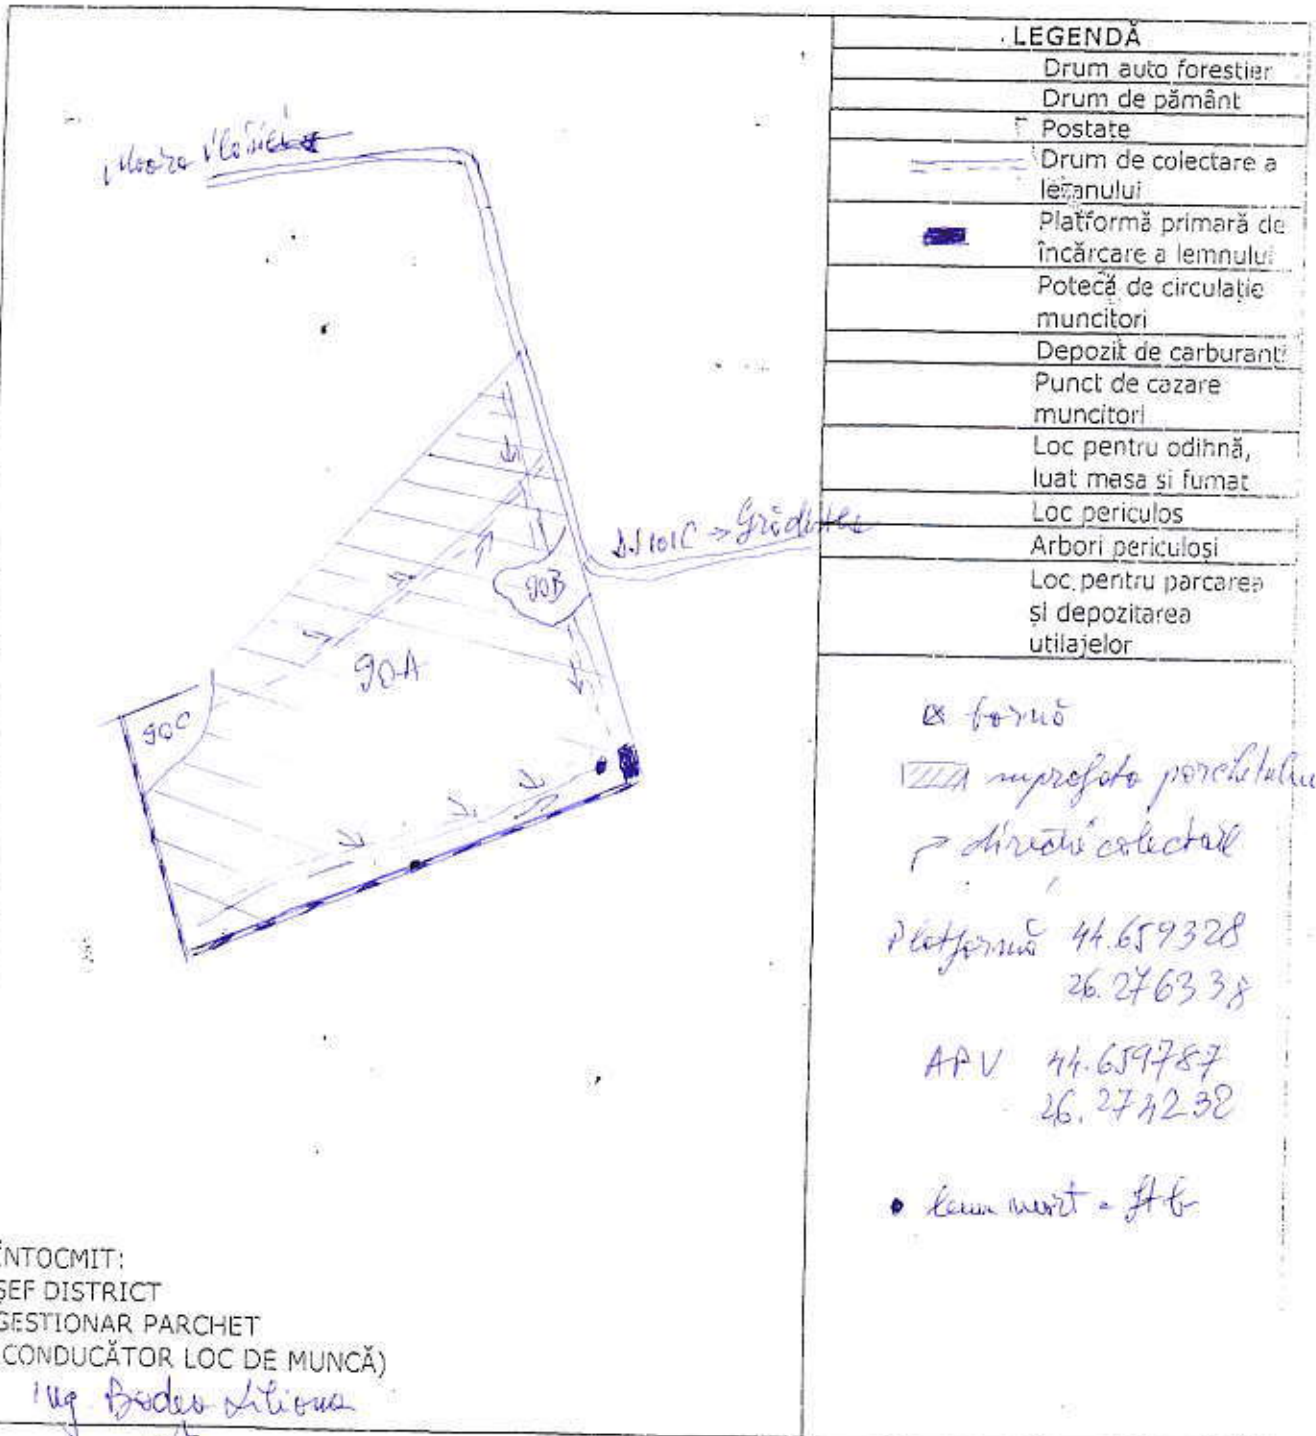

## SCHIȚA PARCHETULUI

1. Denumirea parchetului: 1108
2. Număr de partidă / anul exploatării: 1108 KOT / 2025
3. Localizare silvică: U.P. VII, u.a. 90AB
4. Suprafața parchetului: 11,86 ha
5. Natura produselor: accidentată
6. Volumul de lemn brut pe picior: 216,35 mc
7. Soluția tehnologică: Sortimente și multipli de sortimente

ÎNTOCMIT:  
 ȘEF DISTRICT  
 GESTIONAR PARCHET  
 (CONDUCĂTOR LOC DE MUNCĂ)

*1 kg. Bodea Siliana*