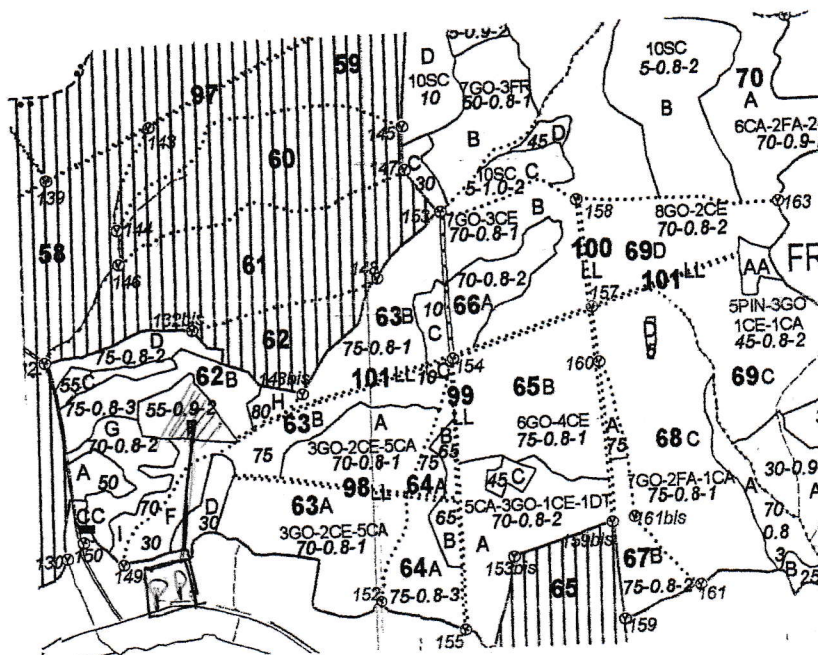

REGIA NATIONALA A PADURILOR – ROMSILVA  
DIRECTIA SILVICA SALAJ  
OCOLUL SILVIC ALMAS

SCHITA PARCHETULUI

Partida: 1797 - Boubi ; U.P. III-CREACA, u.a. 6) C ; Sup. 3,54 ha

Coordonate parchet: Lat. -47.212399  
Long. -23.157851

Coordonate platforma primara

Lat. -47.209323  
Long. -23.157208

Nota: - platforma primara este situata in afara fondului forestier

Intocmit,

Churches Dan Gabriel