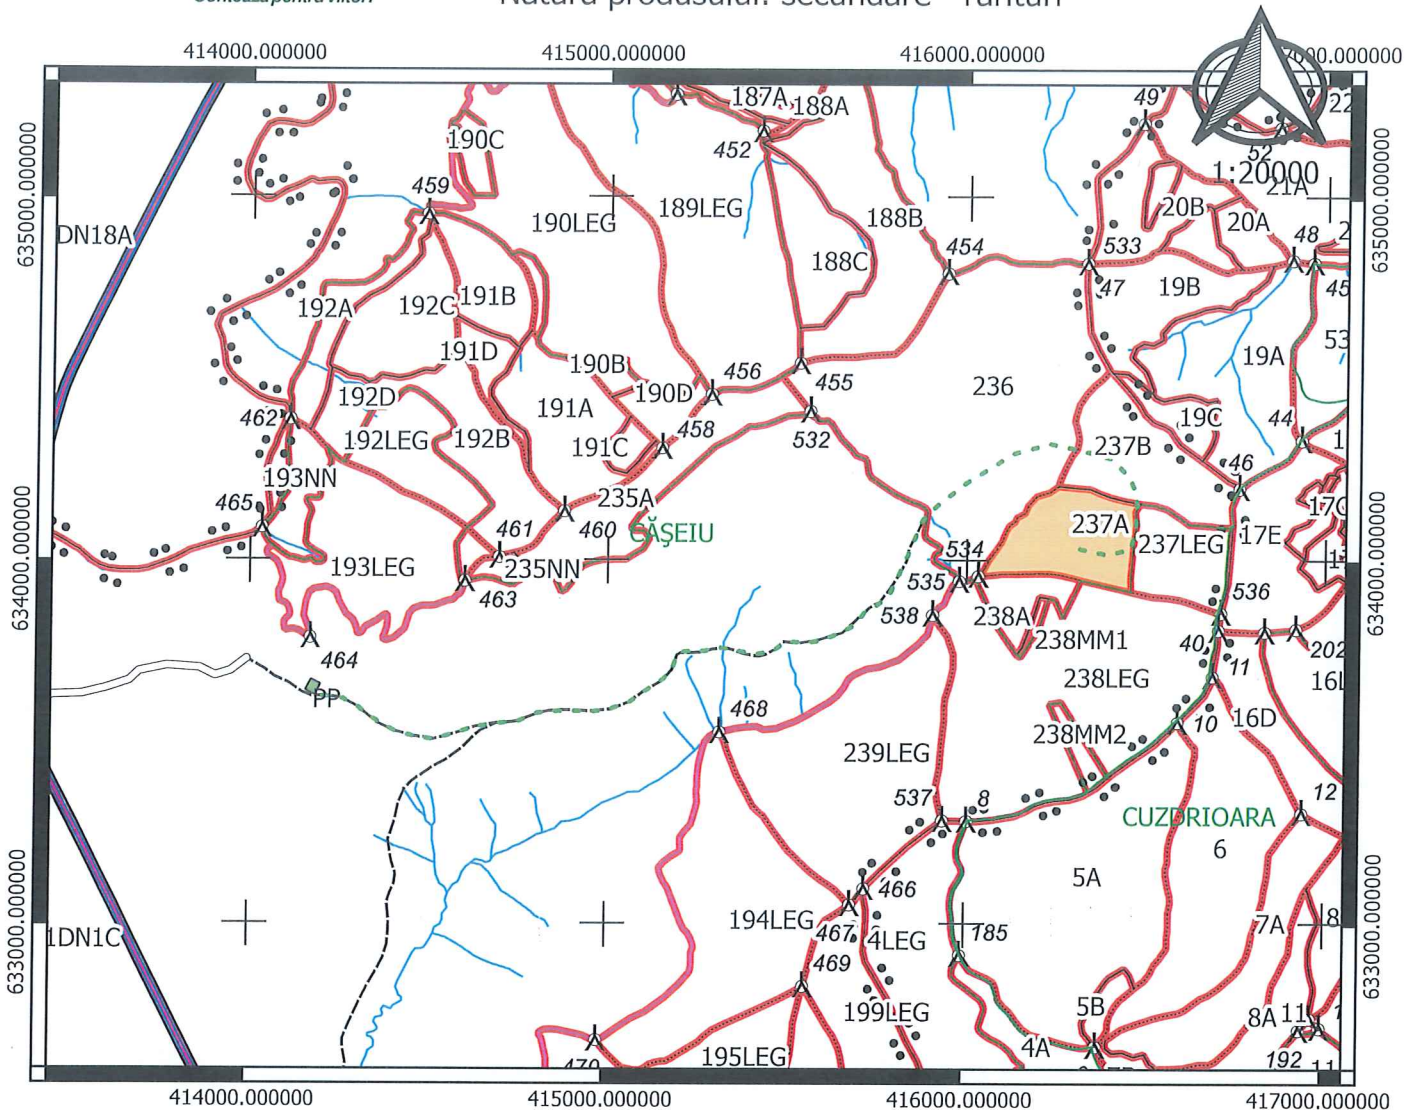

Contează pentru viitor!

DIRECTIA SILVICA CLUJ  
OCOLUL SILVIC DEJ  
PARTIDA 98 VL. HOTARULUI  
UP. II. CHIUJESTI u.a.237A

Natura produsului: secundare - rarituri

### SCHITA PARCHET

- PARCHET
- PLATFORMA PRIMARA
- DRUM ACCES
- parc\_arc
- Limita subparcela
- Limita parcela
- Limita fond forestier stat
- Limita fond forestier privat
- Limita unitate de productie
- Limita de ocol silvic
- proprietate privata
- ape\_arc
- borne

Coordonate parchet:

X\_est :23.895184

Y\_nord :47.201237

Coordonate platforma primara:

X\_est :23.867410

Y\_nord :47.197263

Întocmit