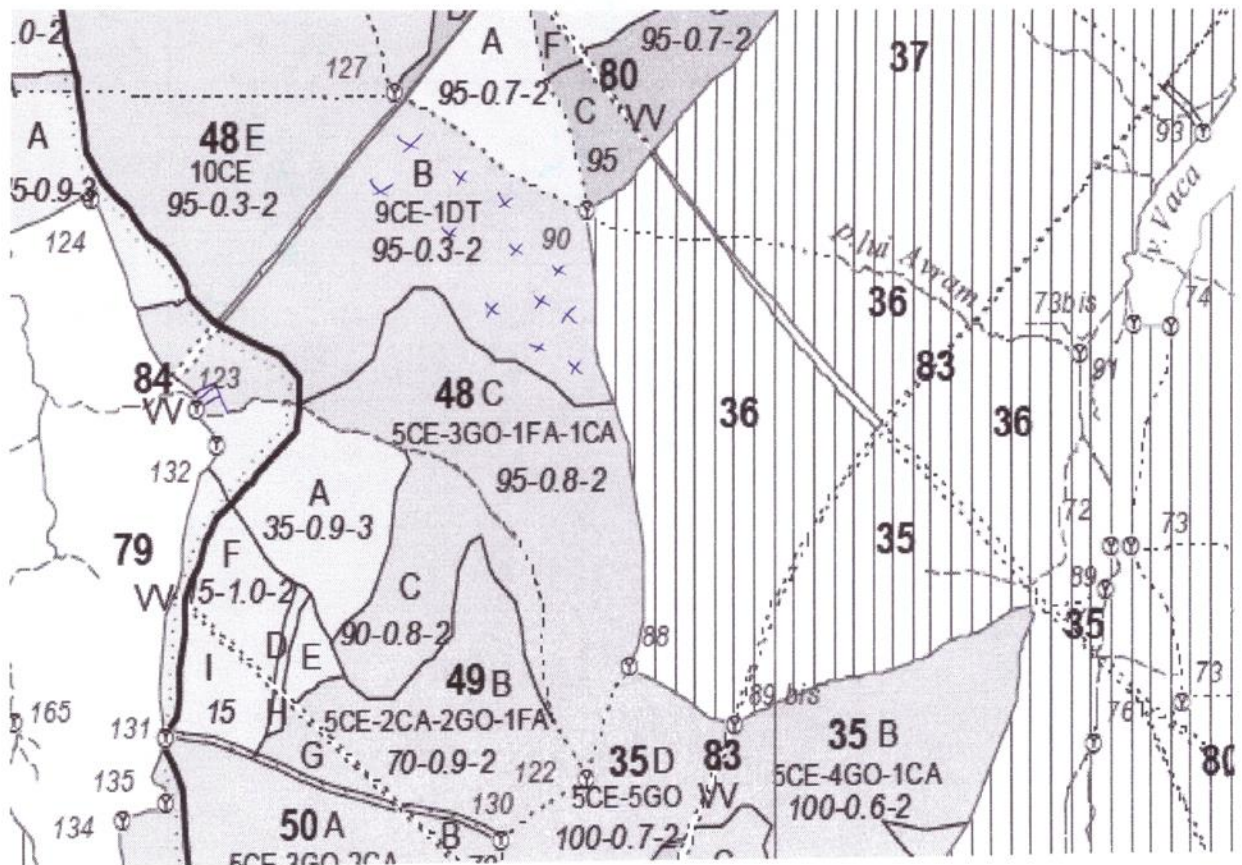

REGIA NATIONALA A PADURILOR-ROMSILVA

DIRECTIA SILVICA SALAJ

OCOLUL SILVIC MAGURA

SCHITA PARCHETULUI

Partida: 32300258302650-PROGRESIVA REMETI 48B ; UP I- SILVANIA; u.a-48B;

S=12.3 ha

Coordonate parchet: Lat. - 47.405890

Long. - 22.836900

x - amplasari masa leuasa
[] - platforma primara

Coordonate platform primara

Lat. - 47.403350

Long. - 22.832670

Nota-platform primara este situata in fond forestier

Intocmit

Nume si prenume : ing.Macovei Catalin Ionut