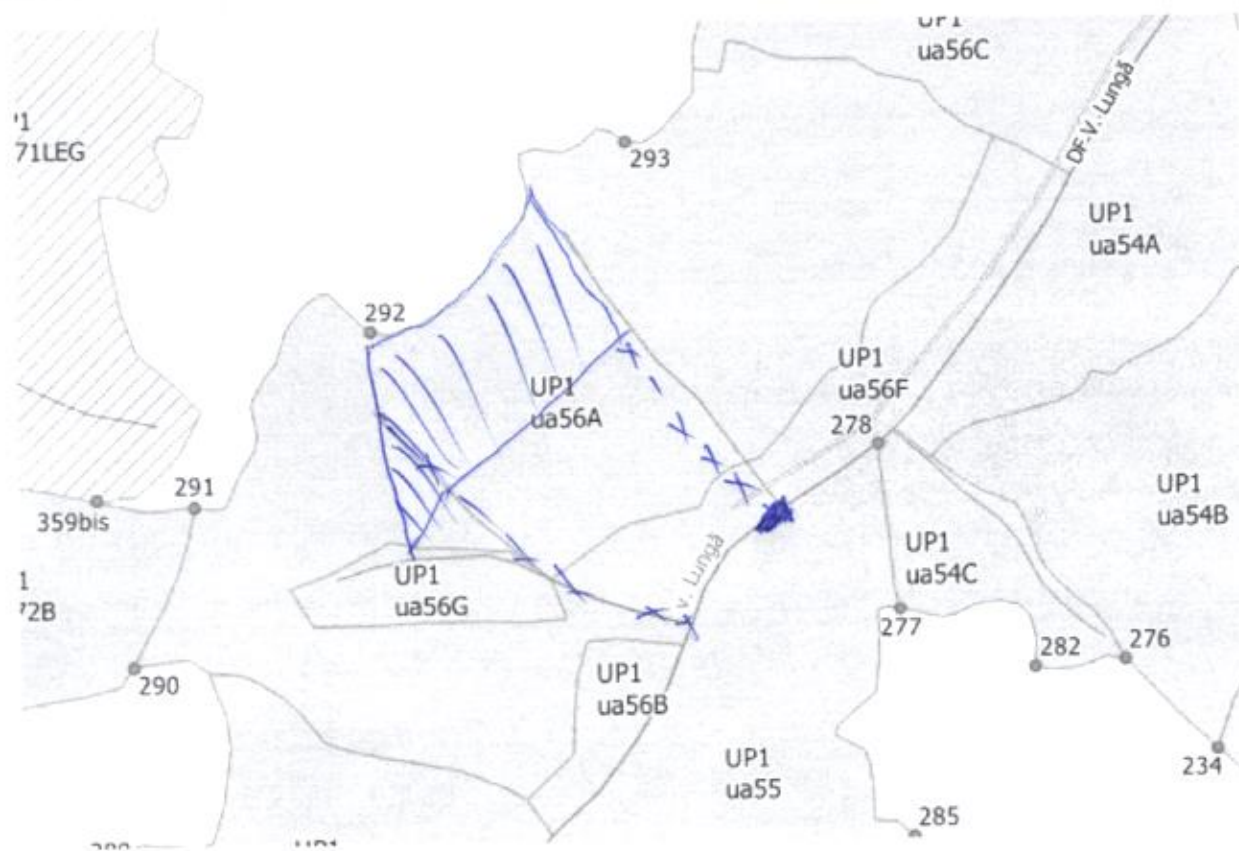

UP I - Stancesti
u.a. 56A

- Suprafata parchet - 
- Traseu scos apropiat - 
- Platforma primara - 

Intocmit,
sef distr. Marge Ramirel
Margi

Coordonate parchet
Lat.- 45.892479
long.-22.658364

Coordonate platforma primara
Lat. - 45.891851
long. -22.662350