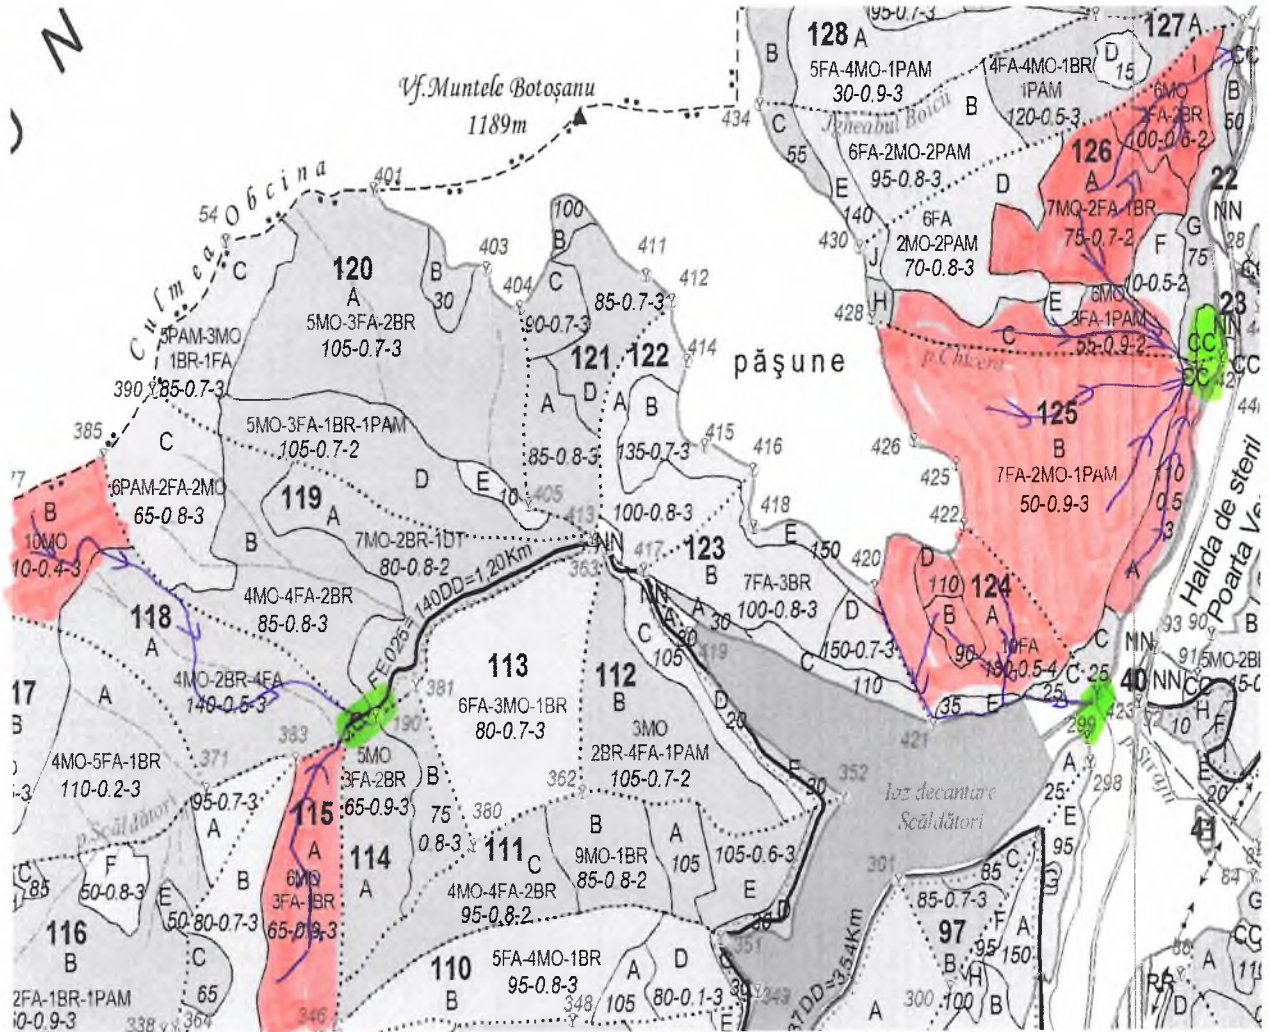

OCOLUL SILVIC STULPICANI

SCHIȚA PARCHETULUI

PARTIDA 1877 nr.fond / nr. sumal 2400030501370 UP :V Tarnița, u.a.115-126.

Denumire parchet :TARNIȚA Felul Taierii: ACC. I

Legenda :

- Platforma primara
- Drum de tractor cu eroziune excesiva
- Traseu de scos-apropiat cu tractorul
- Adunat cu atelaje
- Vizuina de pisica salbatica
- Zona protectie vizuina (accesul interzis in perioada martie-august)
- Insula de imbatranire in fiziera
- Izvor
- Arbori morti
- Zona protectie izvor, arbori de biodiversitate
- (insula de imbatranire)
- Podet traversare pârau

Limită de parcelă
 Limită și indicativ de subparcelă _____
 Bornă parcelară ○
 Drum autoforestier _____
 Suprafata parchetului **95,43 ha.**
 Limită de postață _____
 Pârâu _____

Coordonate GPS parchet:
 Lat. 47.363414° N Lon. 25.711085° E

Coordonate GPS platforma
 Lat. 47.367589° N Lon. 25.717660° E
 Data: 23.07.2024

P.P. In u.a.126CC
 Intocmit :ING. HORGOT VALENTIN