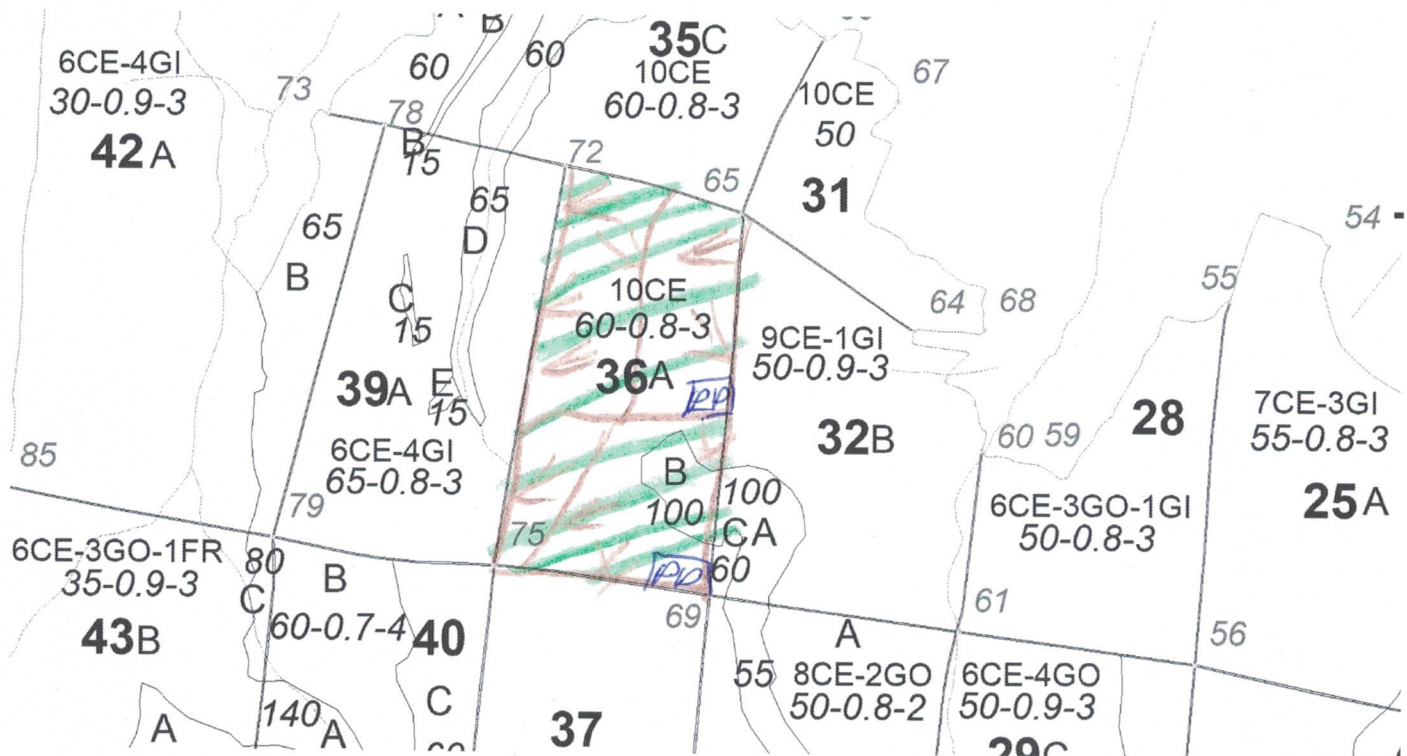

**REGIA NAȚIONALĂ A PĂDURILOR – ROMSILVA**  
**DIRECȚIA SILVICĂ MEHEDINȚI**  
**OCOLUL SILVIC STREHAIA**

Str. Alexandru Ioan Cuza, nr. 4, Strehaia  
ONRC: J40/450/1991; CUI: 1590120

Contează pentru viitor! telefon / fax: +40 252/370 267

e-mail: [osstrehaia@yahoo.ro](mailto:osstrehaia@yahoo.ro); web: [www.drobeta.rosilva.ro](http://www.drobeta.rosilva.ro)

**SCHITA PARCHETULUI 1270 / 2500188602670 SMADOVITA**

_U.P.	u.a.	Volum m mc	Felul taierii/ nat prod	Supraf af ha	Accesi b	Coord. Geogr.parchet		Coord. geogr.platformaprimara	
						Lat N	Long E	Lat N	Long E
I RAZBOINICU	36 A	458.32	PROD. ACC. T. ACC. I	15.50	1001- 1500 m	44.497548	23.200875	44.498551	23.200829

-Tehnologia de exploatare ; - tractoare,

- fara drept de servitute.

- Suprafata parchet  
- Platforma primara

- limita parcela,  
- borna silvica

- Drum de pamant pt, tractor

SEF OCOL SILVIC  
Ing. Predut Marian