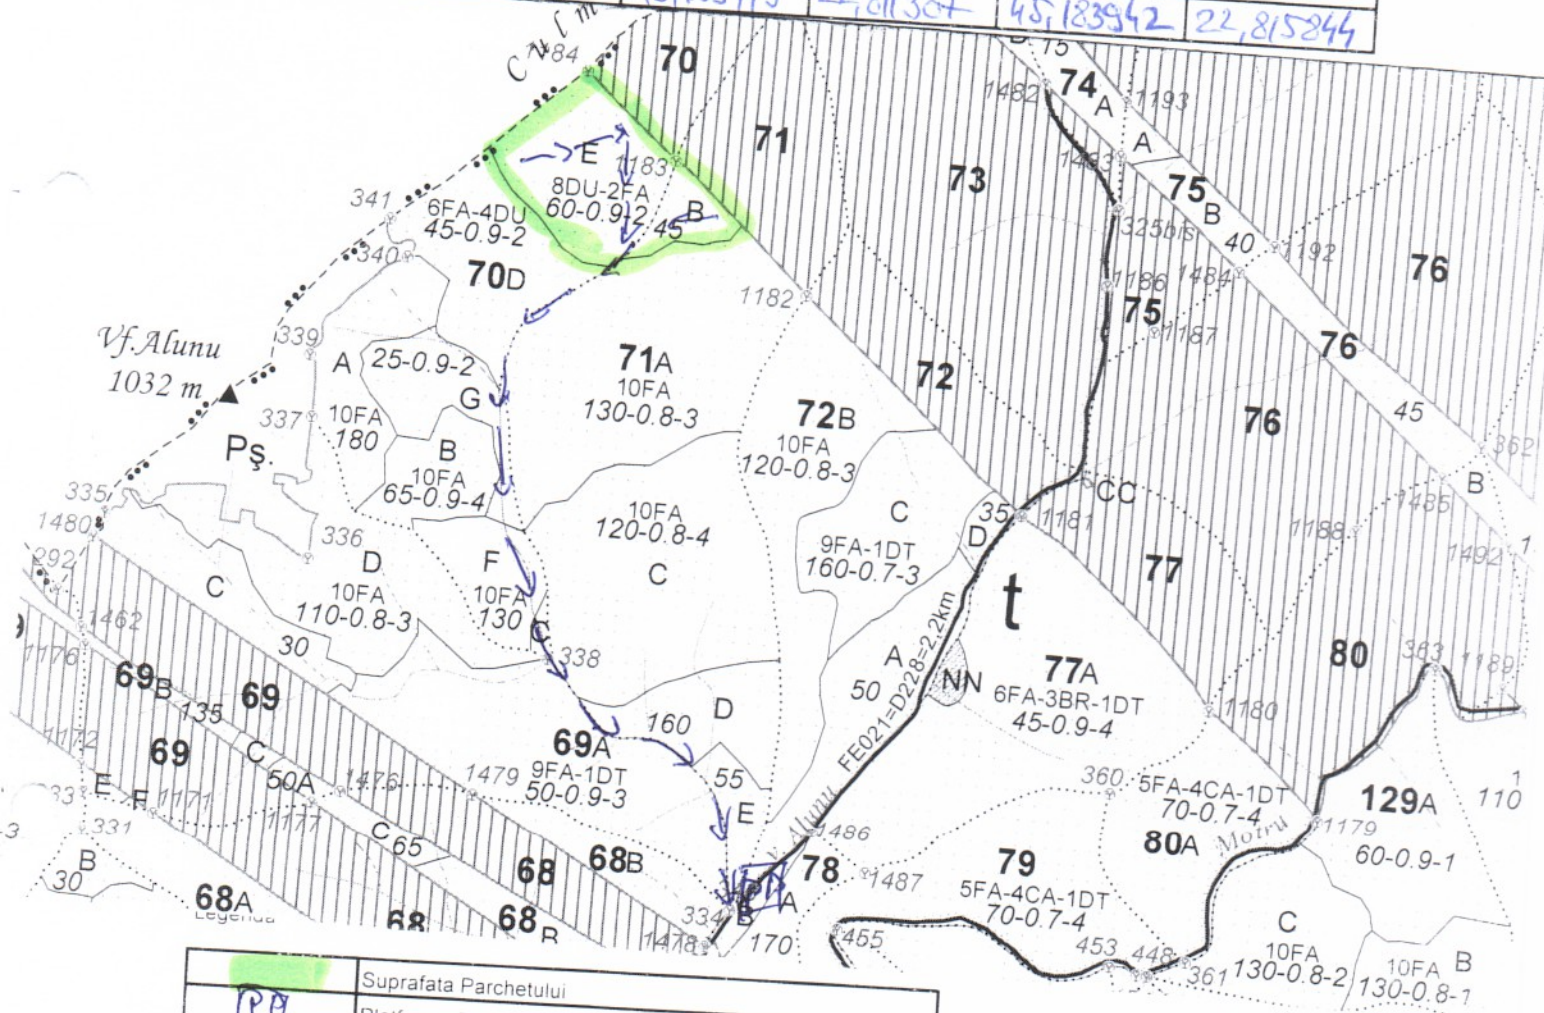

REGIA NAȚIONALĂ A PĂDURILOR – ROMSILVA  
 DIRECȚIA SILVICĂ GORJ  
 OCOLUL SILVIC PADEȘ

Loc. Pades, sat Apa Neagra, CP 217326, jud. Gorj  
 telefon: 0253 374264, fax: 0253 471029, cod fiscal: 9247790,  
 E-mail: ospades@targujiu.rosilva.ro

Contează pentru viitor!

SCHITA PARCHETULUI A Renu PARTIDA NR. 93 SUMAL 2600636901360

UP.	UA.	Volum mc	Suprafata ha	Fel taiere	COORDONATE APV		COORDONATE PLATFORMA	
					LATITUDINE	LONGITUDINE	LATITUDINE	LONGITUDINE
TI	70E, 71B	584,65	9,70	SR	45,195449	22,811307	45,183942	22,815244

	Suprafata Parchetului
	Platforma Primara
	Traseu de Scos apropiat
	Podet de traversare
	Arbori morti
	Suprafata cu semintis utilizabil
	Arbori de limita
	Zona tampon parau

SEF OCOL  
 Ing. Duicu Marius-Daniel