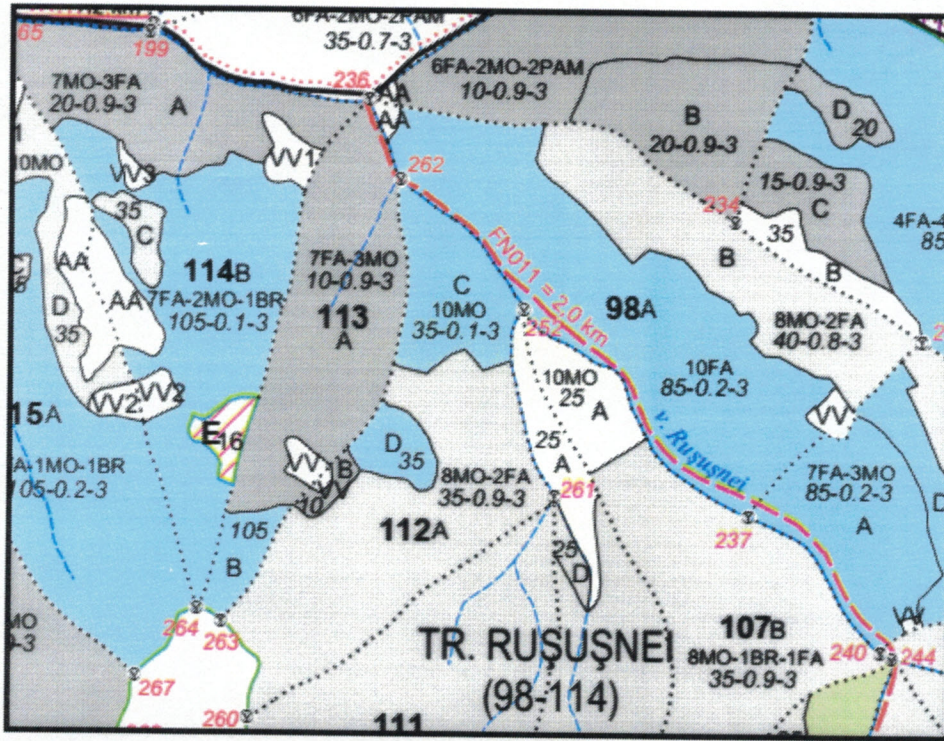

DIRECTIA SILVICA MARAMURES
 OCOLUL SILVIC POIENI

SCHITA PARCHETULUI SI A PLATFORMEI PRIMARE

Partida	Natura produs	up	ua	Coordonate parchet		Coordonate rampa	
				long	lat	long	lat
625/2100144001530	PR-R	VI POIENI	112D	24.500896	47.786436	24.500180	47.793650
Limita de parcela						
Limita si indicative de subparcela :A,B,C...				_____			
SUPRAFATA PARCHET				_____			
PLATFORMA PRIMARA				_____			
DRUM AUTO FORESTIER				_____			
PARAU				_____			
BORNA PARCELARA				111,194,192,112			