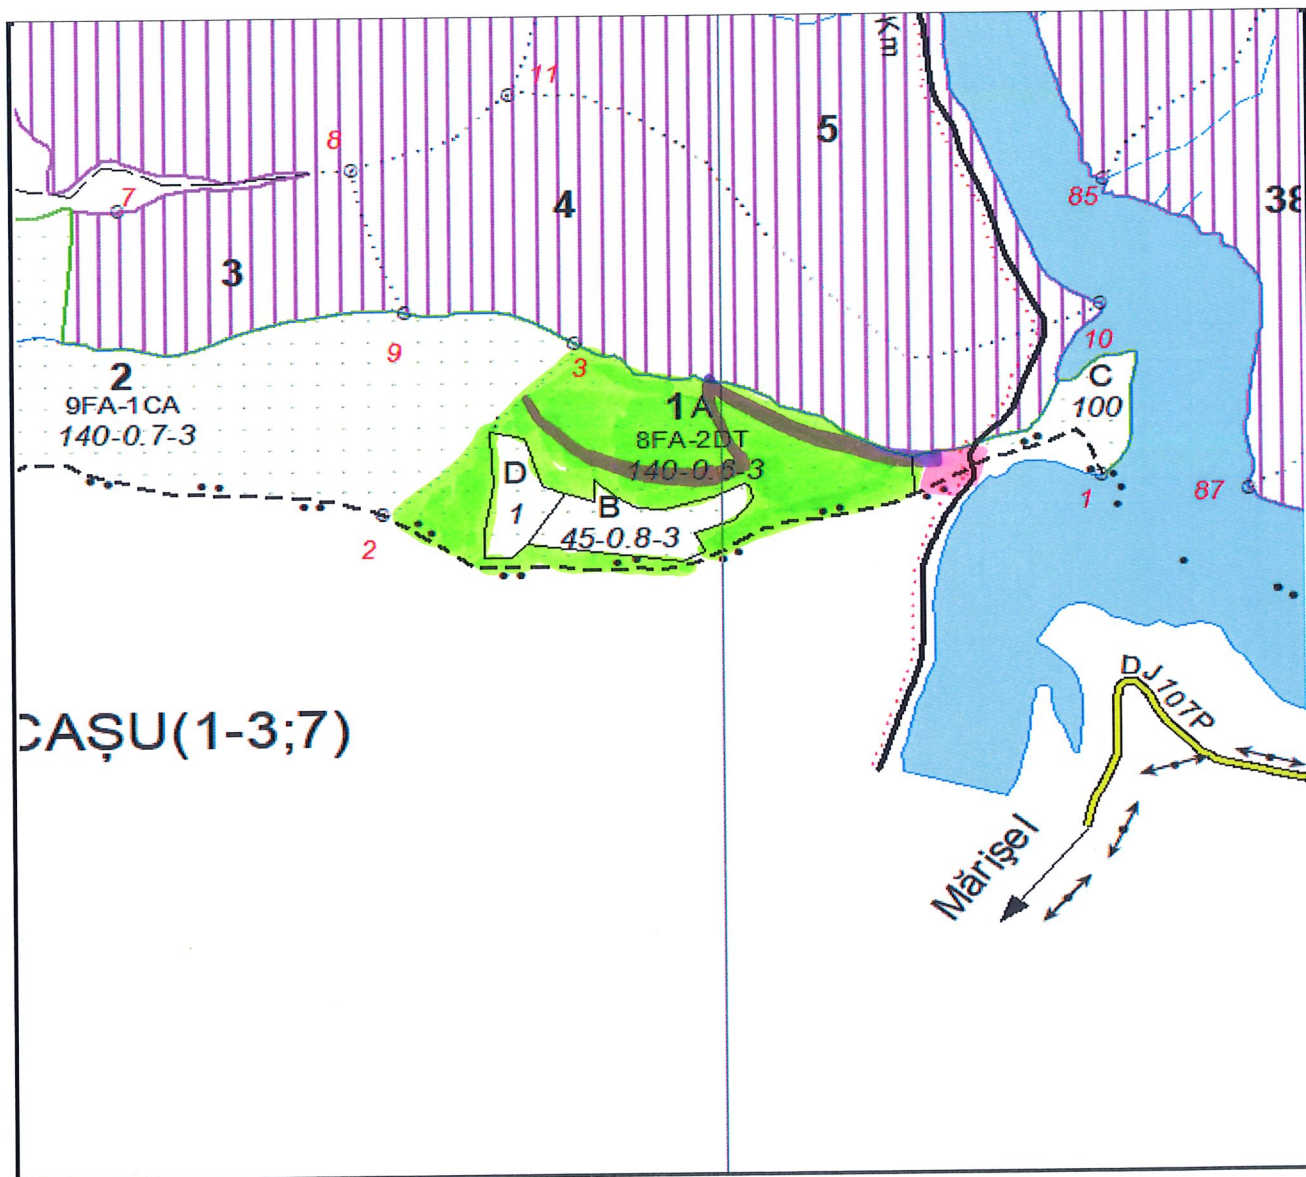

SCHITA PARCHETULUI 371- Pr. Izvorului
 SUMAL nr.: 2500051101030

COORDONATE GEOGRAFICE				AMPLASAMENT	
Parchet		Platforma		U.P.	III RASCA
X (LONGITUDINE)	Y (LATITUDINE)	X (LONGITUDINE)	Y (LATITUDINE)	u.a.	1A
23.258626	46.719359	23.265201	46.718814		

LEGENDA

-  Cale permanenta de transport
-  Drum tractor existent
-  Parchet
-  Platforma primara

Conducător lucrare,
 Pop Cosmin