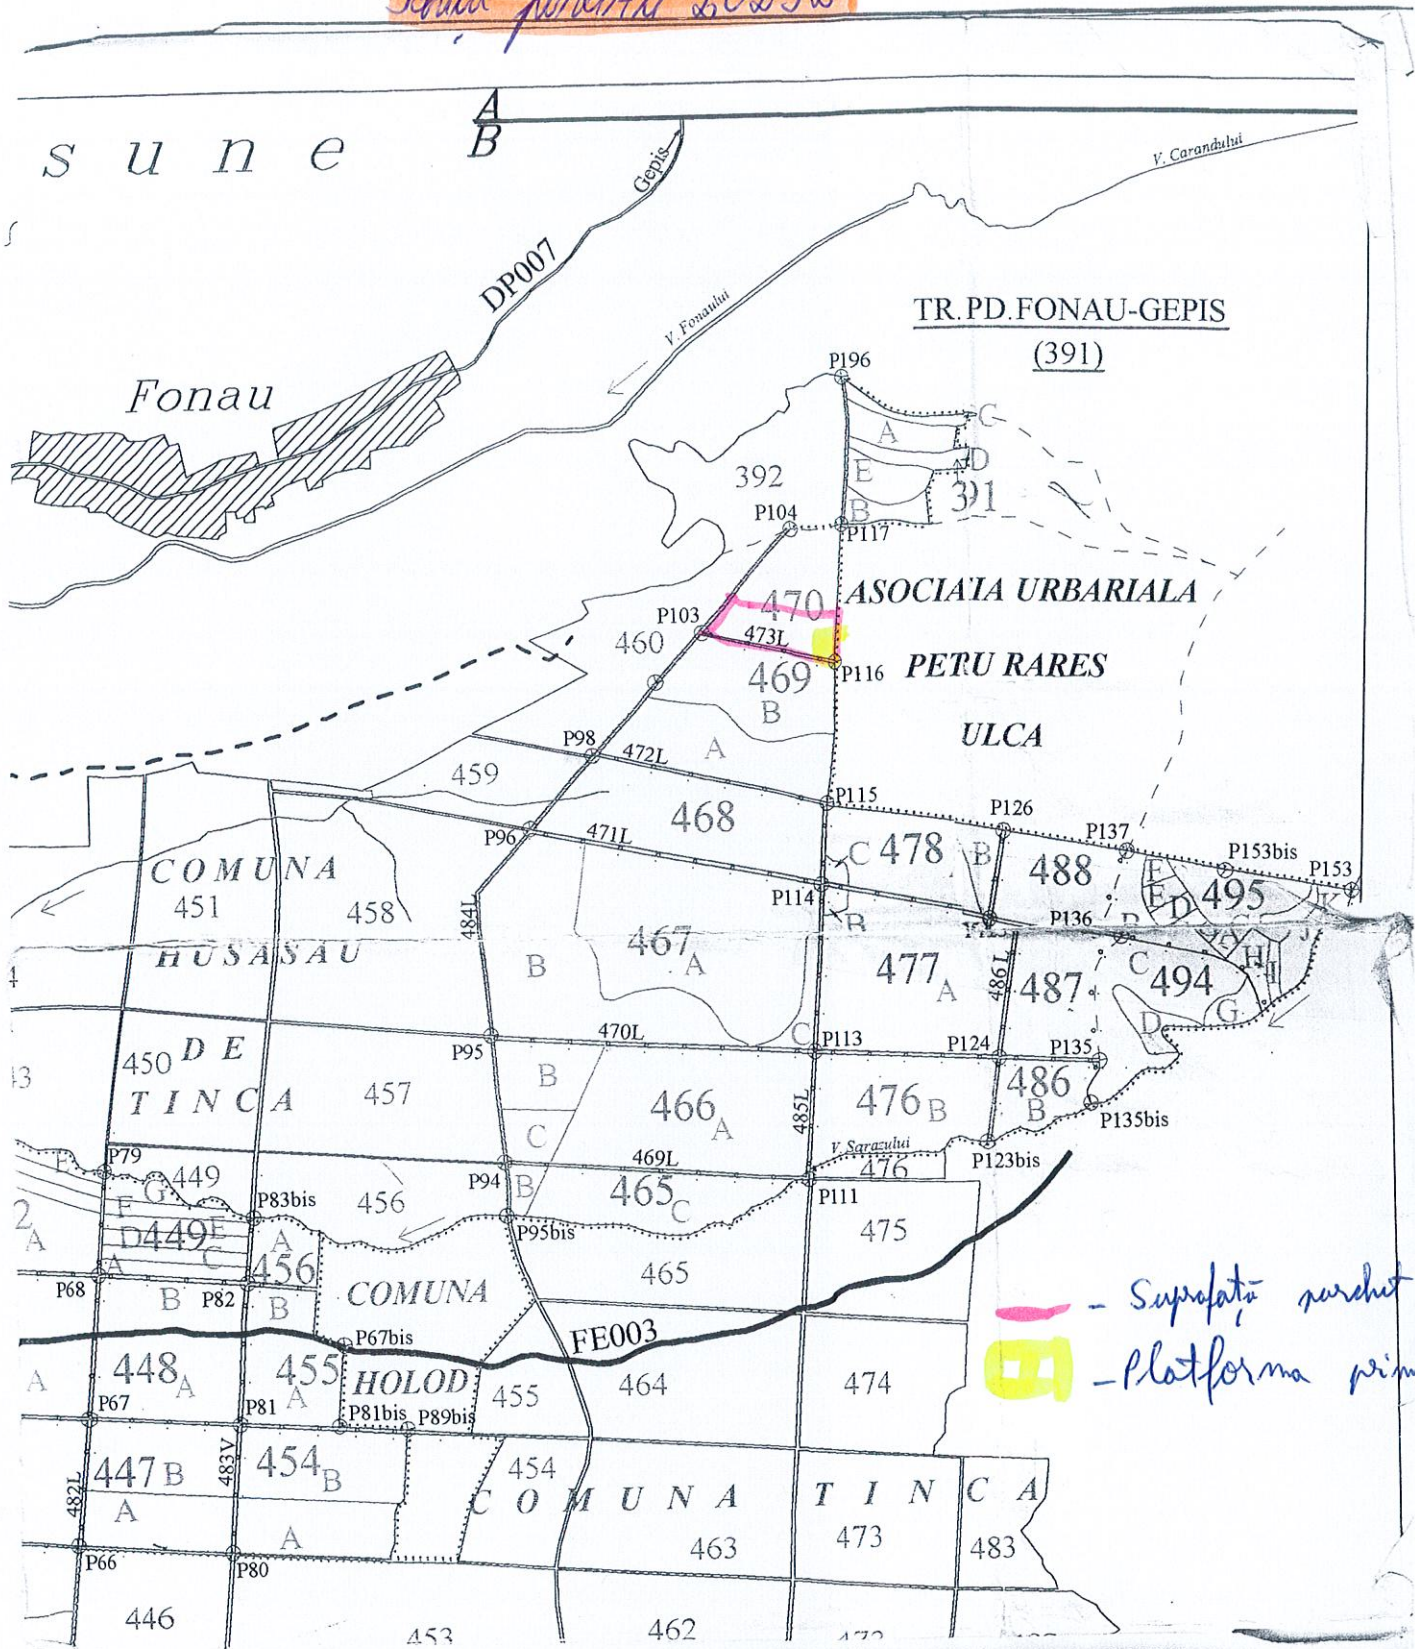

*Scita portarii 20292*

*COORDONATE PARCHET*

*LAT: 46.814633*

*LONG: 21.995321*

*COORDONATE P.P*

*LAT: 46.813838*

*LONG: 21.997356*