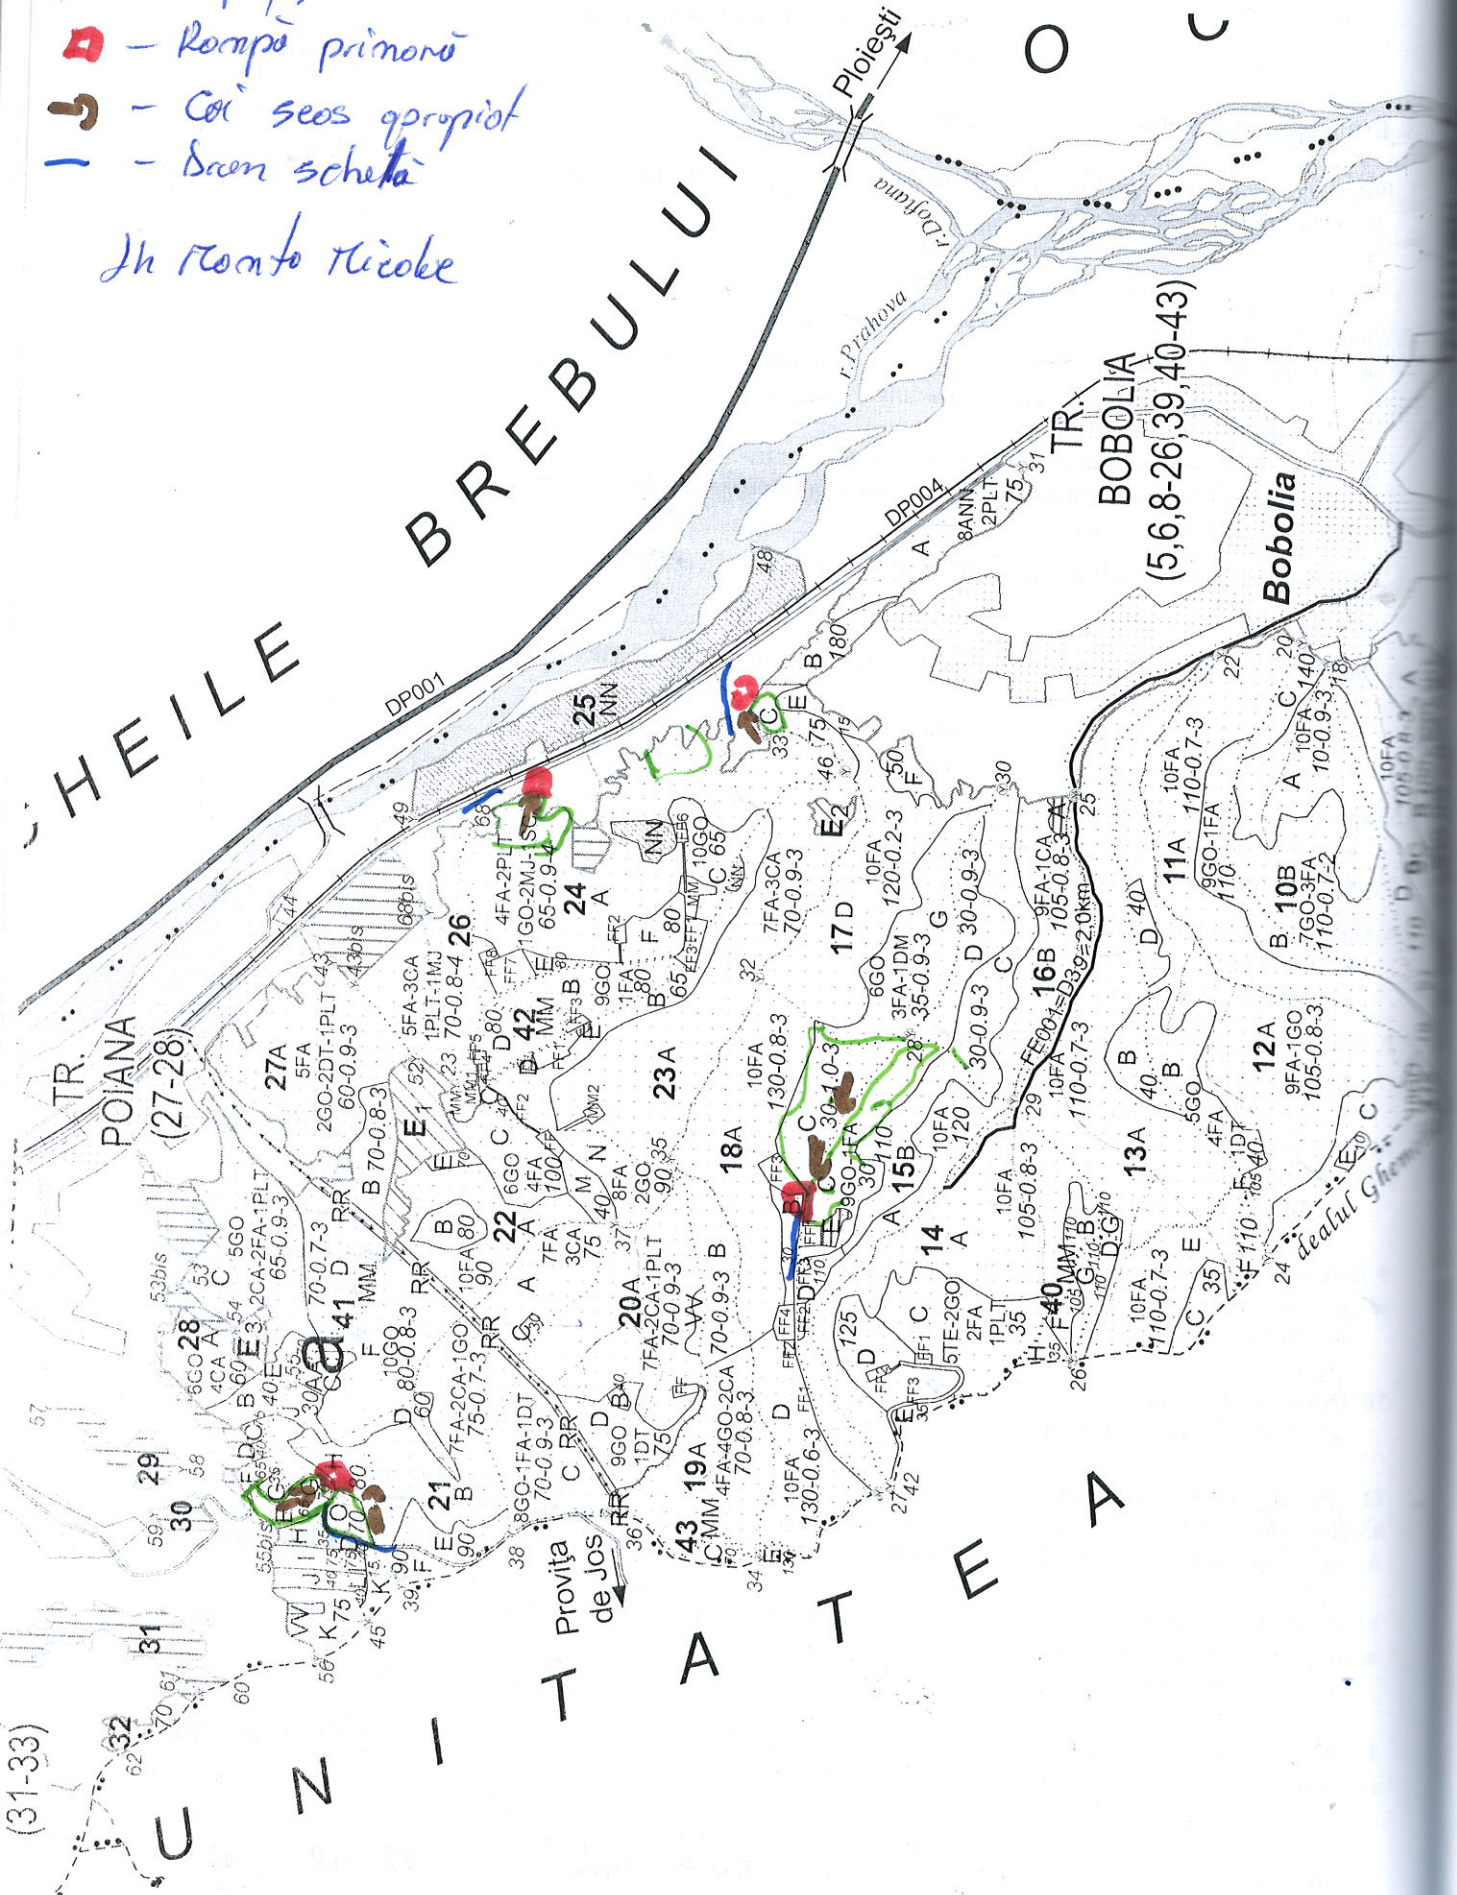

-  - Suprafață necultă
 -  - Rompă primară
 -  - Căi seos proprii
 -  - Drum șcheță
- In contul micor

Ocolul s
Districtu
Cantonu

cantonu

Dau

GEOME

GEOME

GEOME

TOTRI

TOTRI

TOTRI

Vân

Vân

Vân

NOTA:
numaru
si luare