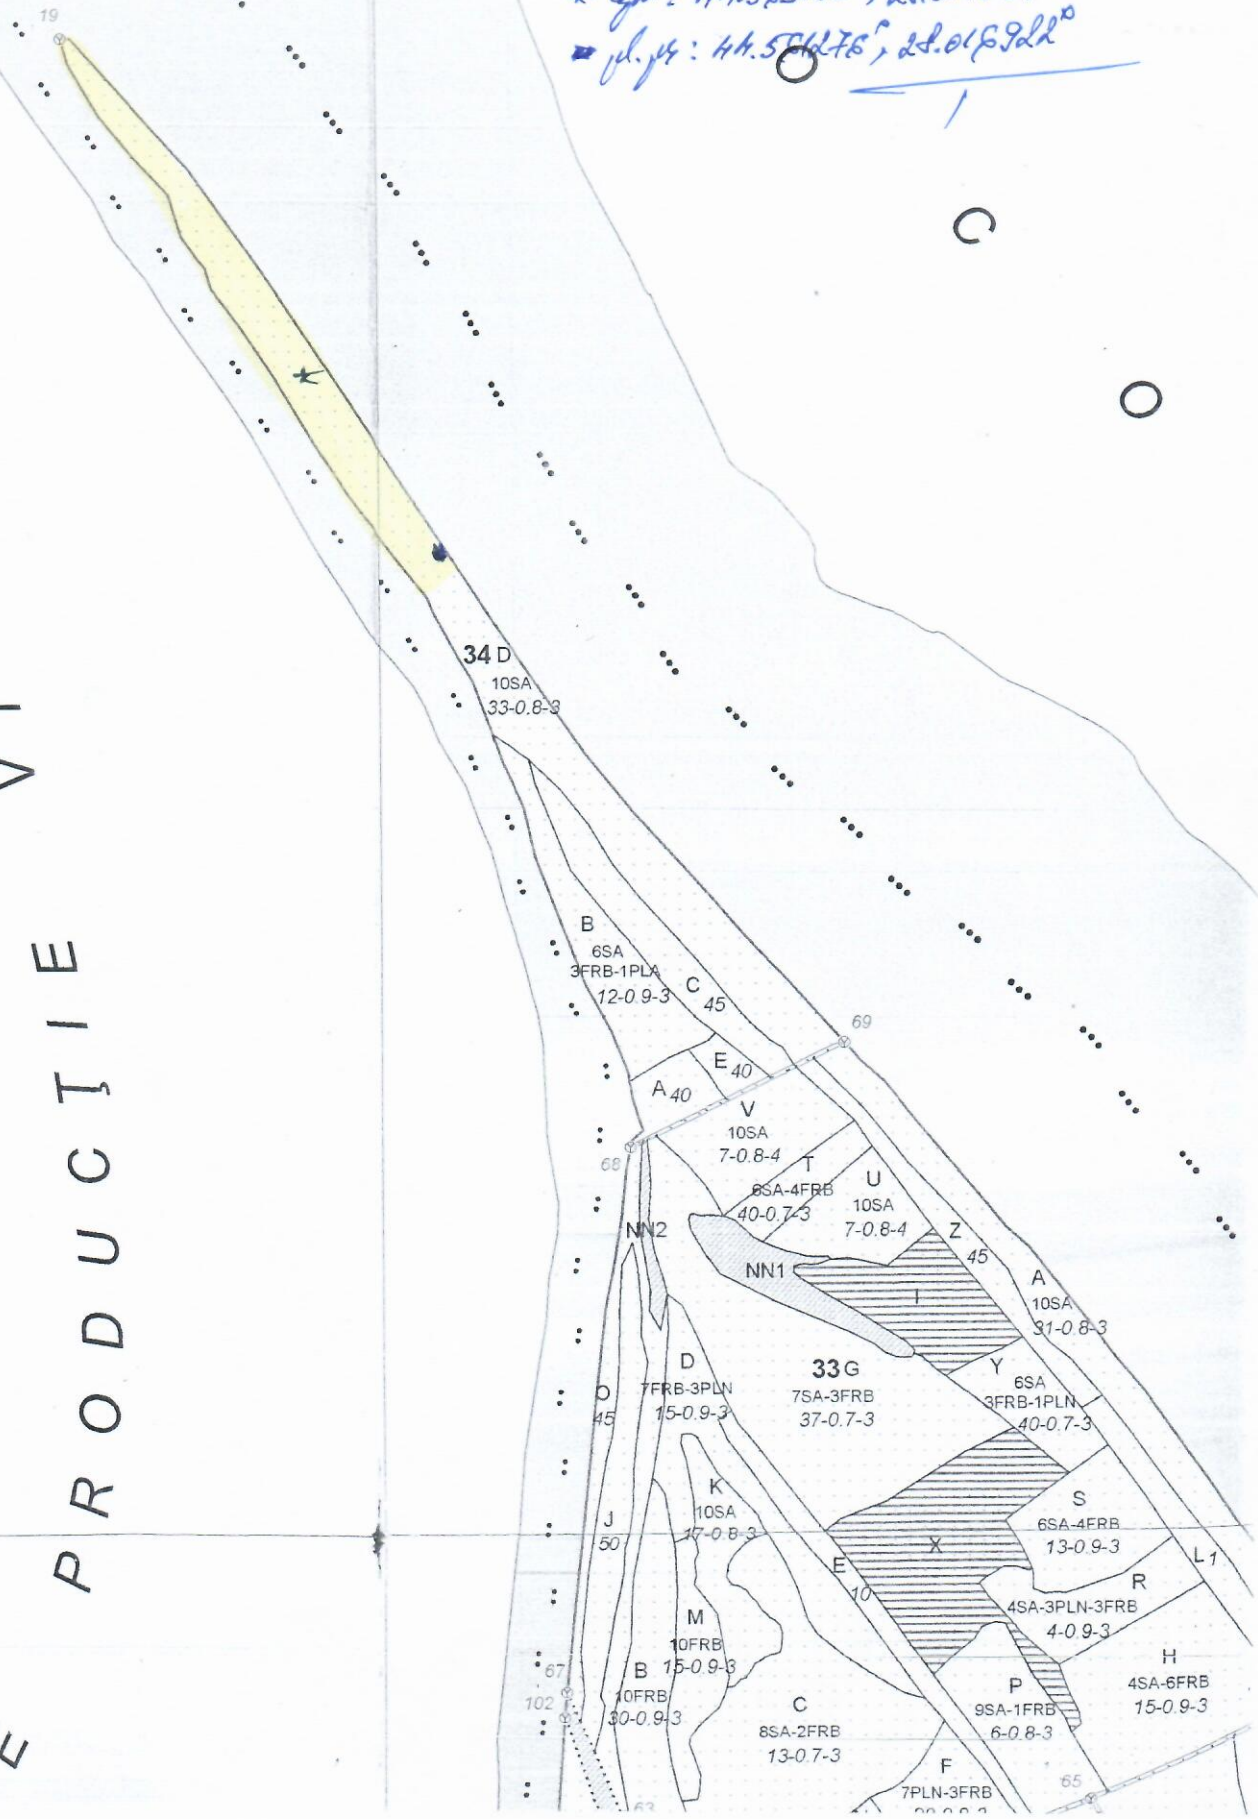

Z Ä T O A C A
V I
P R O D U C T I E
E

UP VIII Balaban cd-1c
109340% - 5,0ha Hraun = 1,5ha

* gđ: 44.563150°, 28.014987°
■ pl. 44: 44.56476°, 28.016922°

34 D
10SA
33-0.8-3

B
6SA
3FRB-1PLA
12-0.9-3

C 45

69

A 40

E 40

68

V

10SA
7-0.8-4

T

U

6SA-4FRB
40-0.7-3

10SA
7-0.8-4