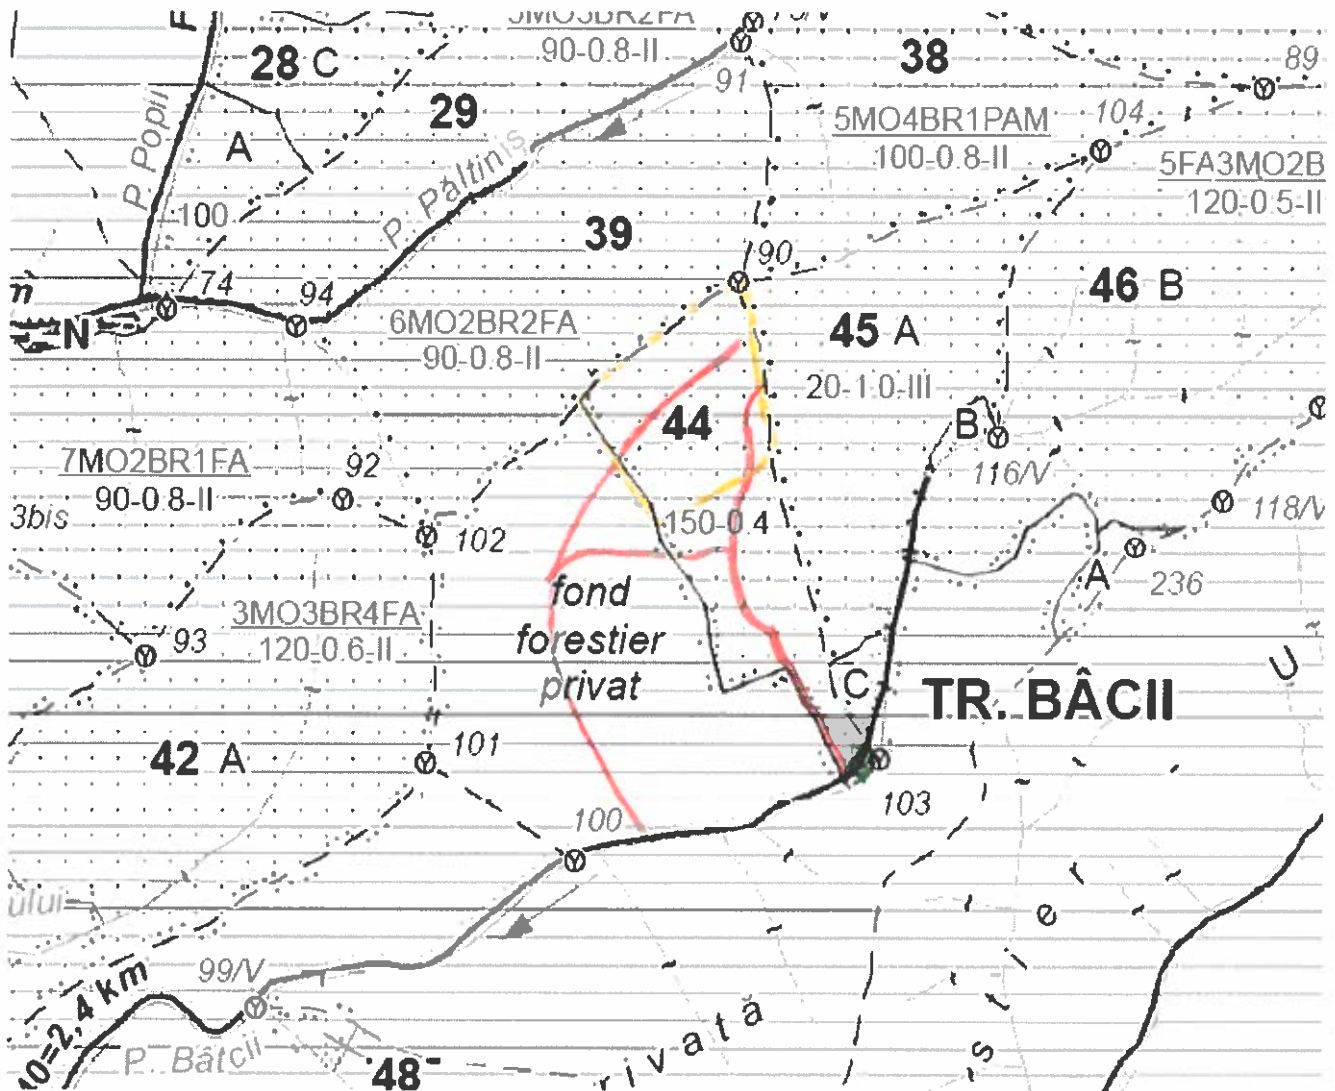

SCHITA PARCHETULUI:

Partida: *6464* / *2100164902890*

U.P. *1*, u.a. *44%*

Suprafața parchetului 

Platforma primară 

Drumuri de scos-apropiat existente 

Coordonate geografice

Punct parchet	<i>47020255</i>	<i>25248205</i>
Punct platforma primara	<i>47014643</i>	<i>25250953</i>