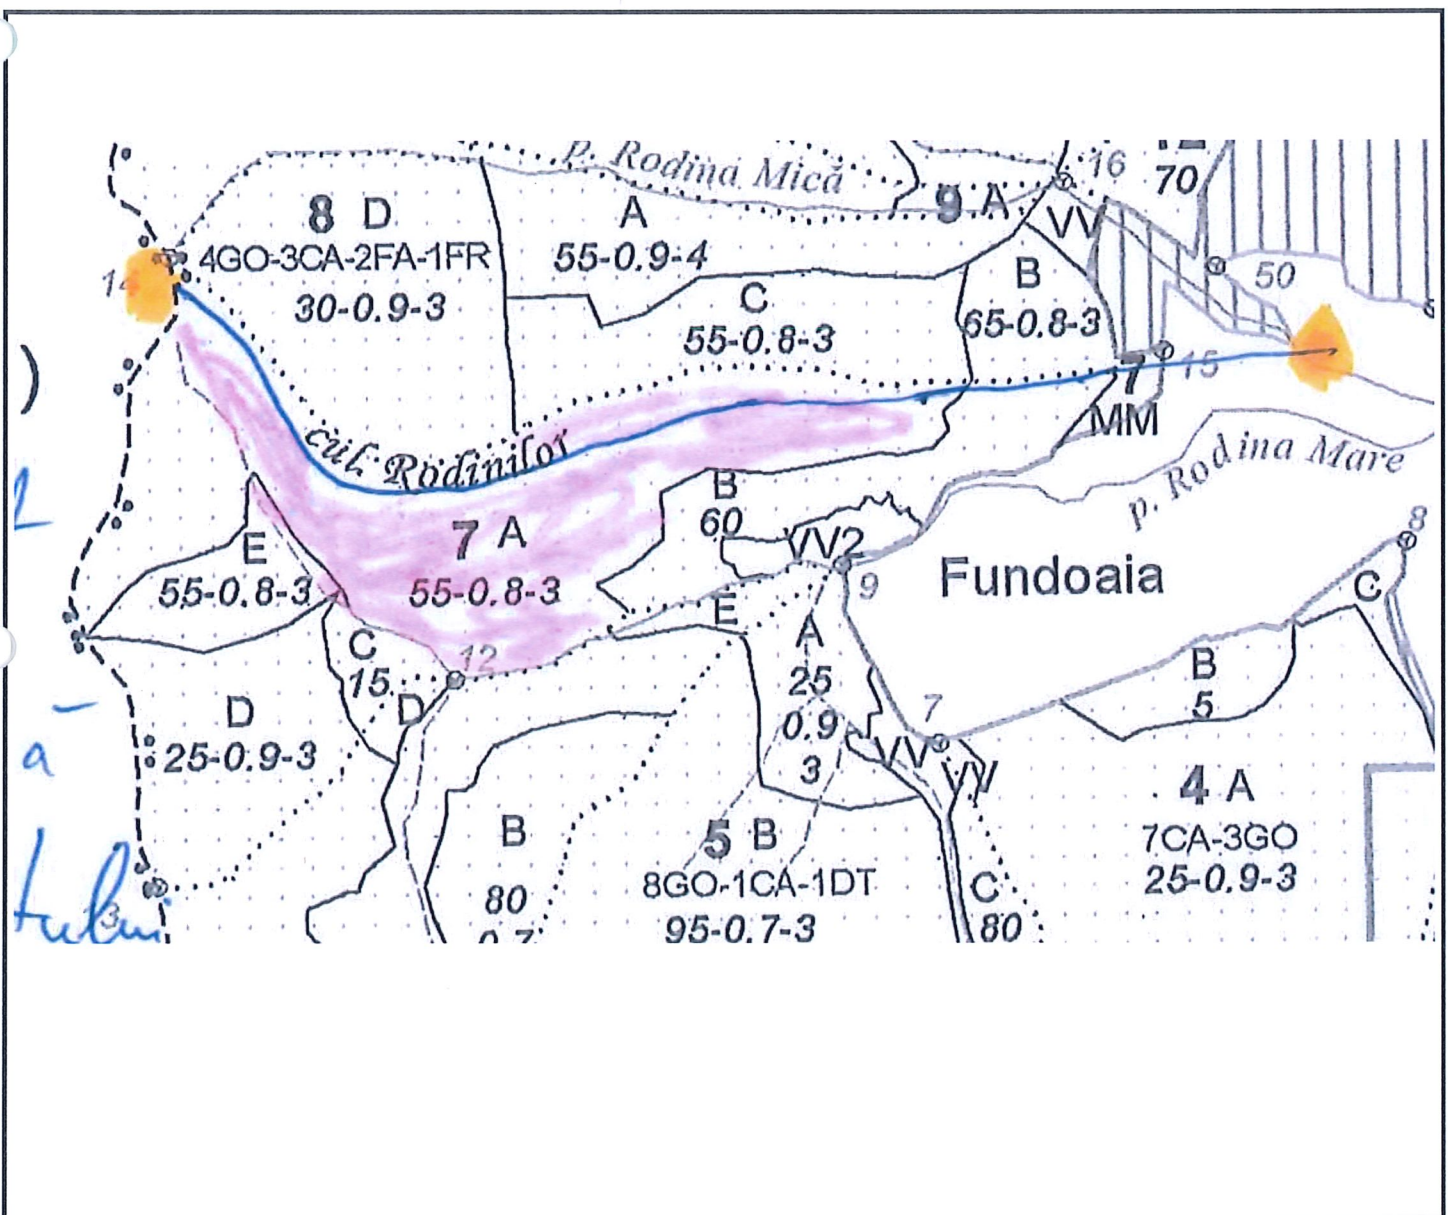

SCHITA PARCHETULUI 411 CULMEA RODINILOR 3 / PAD. ABRUDAN MARIUS

SUMAL nr.: 2600051100650

COORDONATE GEOGRAFICE				AMPLASAMENT	
Parchet		Platforma		U.P.	IV Capus
X (LONGITUDINE)	Y (LATITUDINE)	X (LONGITUDINE)	Y (LATITUDINE)		
23.348060	46.7515953	23.341306	46.7542056	u.a.	7A
		23.360890	46.7536285	u.a.	

LEGENDA

-  Cale permanenta de transport
-  Drum tractor existent
-  Parchet
-  Platforma primara

Conducator lucrare,
 Stan Gabriel