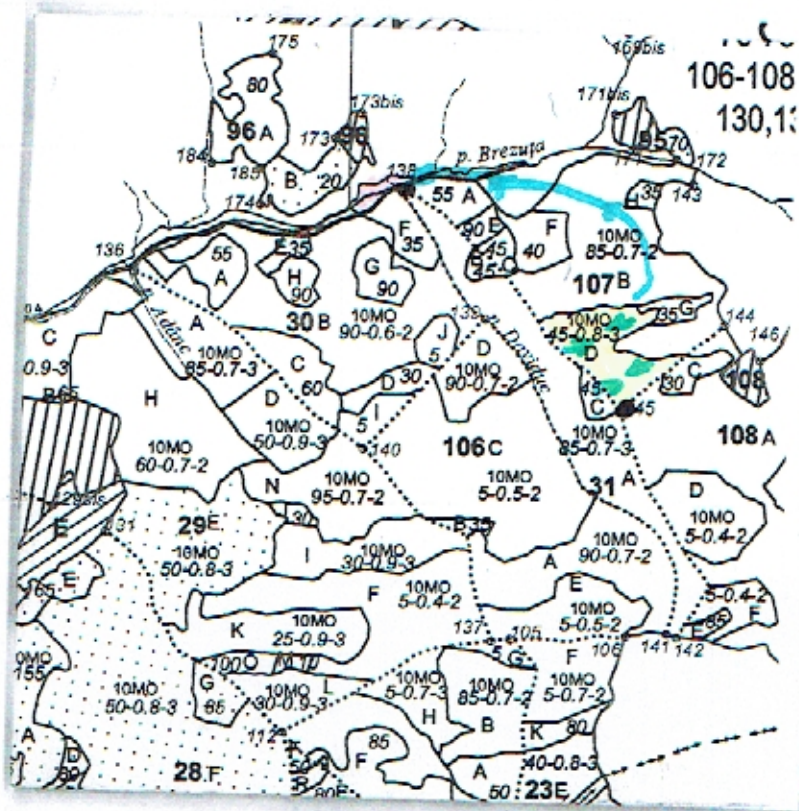

SCHIȚA PARCHETULUI

PARTIDA 79

UP VI

Denumire parchet Toloveanu

u.a. 107 A

LEGENDĂ

Limită de parcelă

Limită și indicativ de subparcelă _____

Bornă parcelară ●

Drum autoforestier

Suprafata parchetului [shaded area]

Căi de colectare pt. adunat [arrow]

Căi de colectare pt. scos-apropiat [arrow]

Limită de poștă

Platformă primară [shaded area]

Pârâu [line]

Podet din lemn traversare parau [line]

Coordonate GPS parchet:

47,428718
25,314042

Coordonate GPS platforma primara:

47,471669
25,306041

INTOCMIT,
GH. BIDA MIHAILA