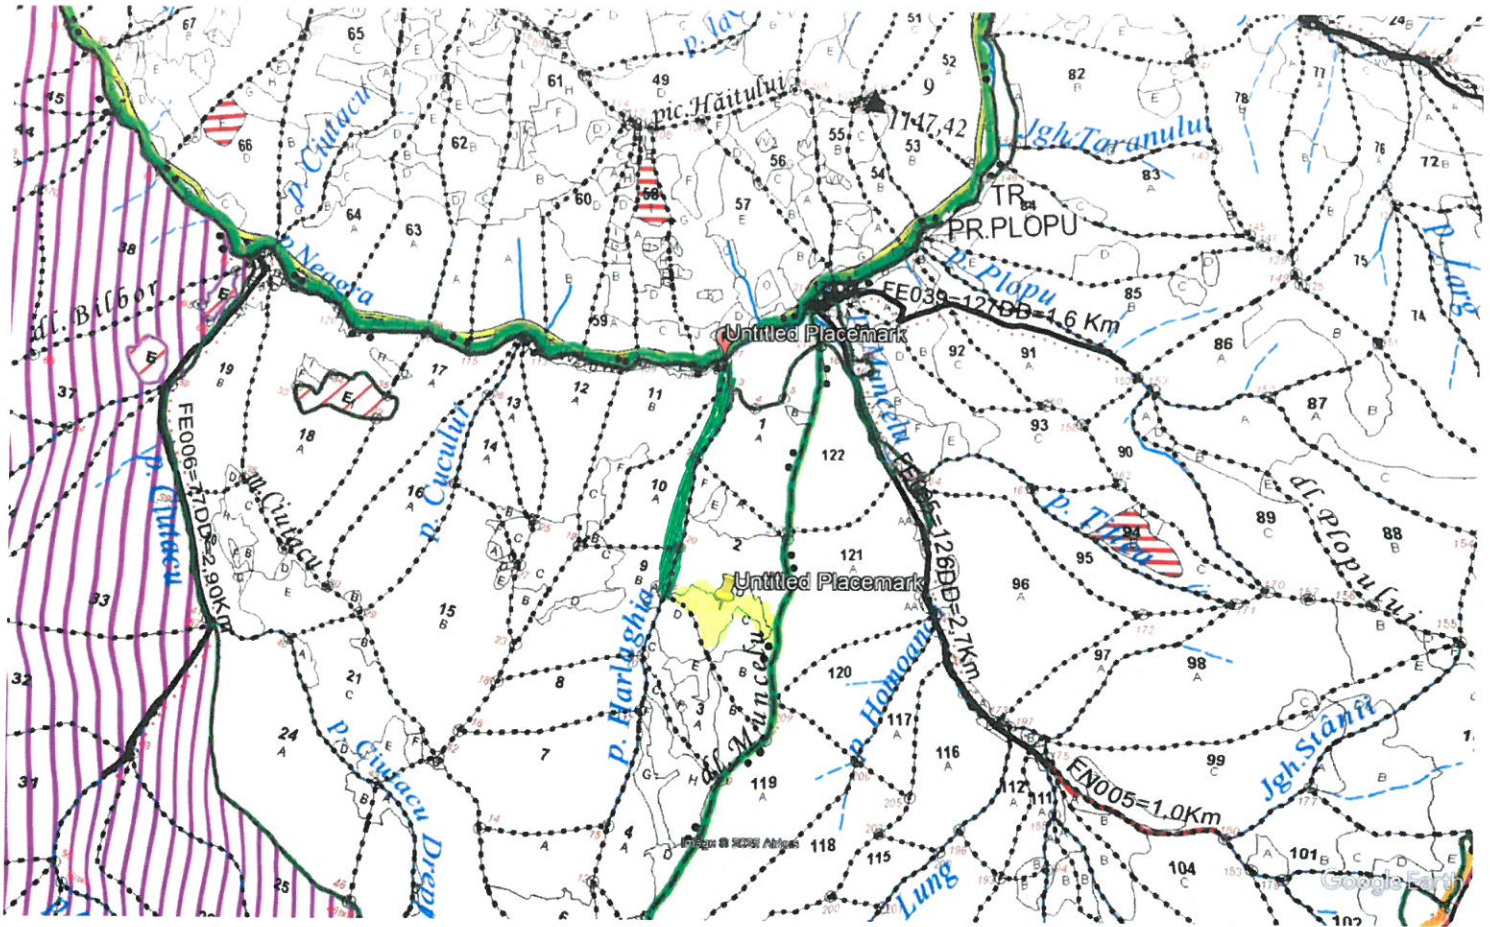

# SCHIȚA PARCHETULUI

PARTIDA  
2500029404780

U.P. III

Denumire parchet CIUTACU/1805

u.a. 2D

## LEGENDĂ

Limită de parcelă

Limită și indicativ de subparcelă

Bornă parcelară

Drum auto forestier

Suprafața parchetului

Căi de colectare pt. adunat

Căi de colectare pt. scos-apropiat (D.T.)

Limită de poștașă

Platformă primară

Pârâu

Podet din lemn traversare pârâu

O.S. Broșteni deține  DA  NU teren aferent platformei primare

Coordonate GPS parchet :

47. 100996° 25. 578219°

Coordonate GPS platformă primară

47. 111285° 25. 578470°

Data,

22.10.2025

ÎNTOCMIT,

Th.Asiminei Silviu