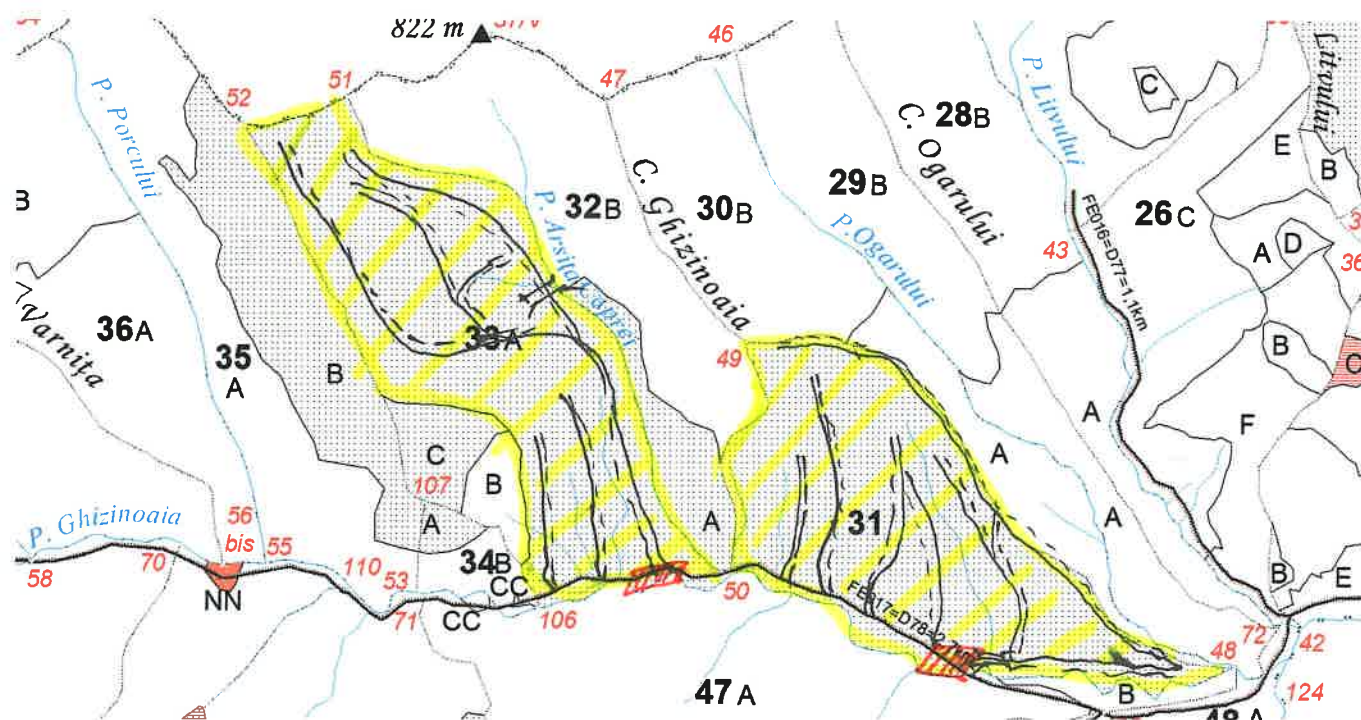

# SCHIȚA PARCHETULUI

PARTIDA 898 (2400028700290)  
Denumire parchet: ARȘIȚA CAPREI

U.P.IV GHIZINOAIA  
u.a. 31; 33 A

## LEGENDĂ

Limită de parcelă ..... B

Limită și indicativ de subparcelă ..... B

Bornă parcelară (S)

Drum auto forestier (—)

Suprafata parchetului (■)

Coordonate GPS parchet: Lat.: 47.323000

Long.: 26.086658

Căi de colectare pt. adunat (—)

Căi de colectare pt. scos-apropiat (---)

Limită de postață (—)

Platformă primară (■)

Coordonate GPS platforma primara: Lat.: 47.320859

Long.: 26.085919

Pârâu (—)

Lat.: 47.321847

Podet din lemn traversare pârâu (—)

Long.: 26.078512

ÎNTOCMIT,  
Nume prenume,

Data  
23.04.2024