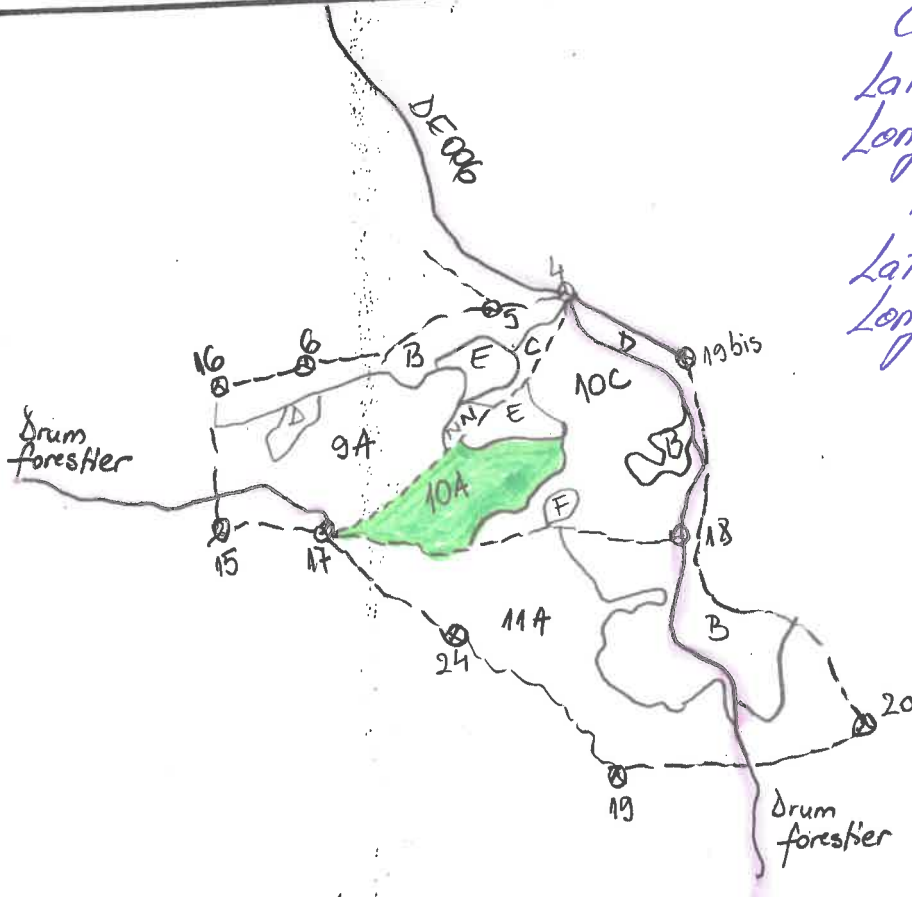

SCHITA PARCHETULUI SI A PLATFORMEI PRIMARE

UP VIII - H. Yulor, u.a.: 10 A, Partida 2538 Somard.

Centru parchet:
 Lat.: 46.102253°
 Long.: 24.313394°
 Platforma primară:
 Lat.: 46.103296°
 Long.: 24.305526°

LEGENDA:

- Borna parcela
- Limita u.a.
- Limita sectiune
- Limita postata
- Drum auto
- Drum pentru tractoare
- Miscari material lemnos

ORDINEA DE LUCRU IN POSTATE	