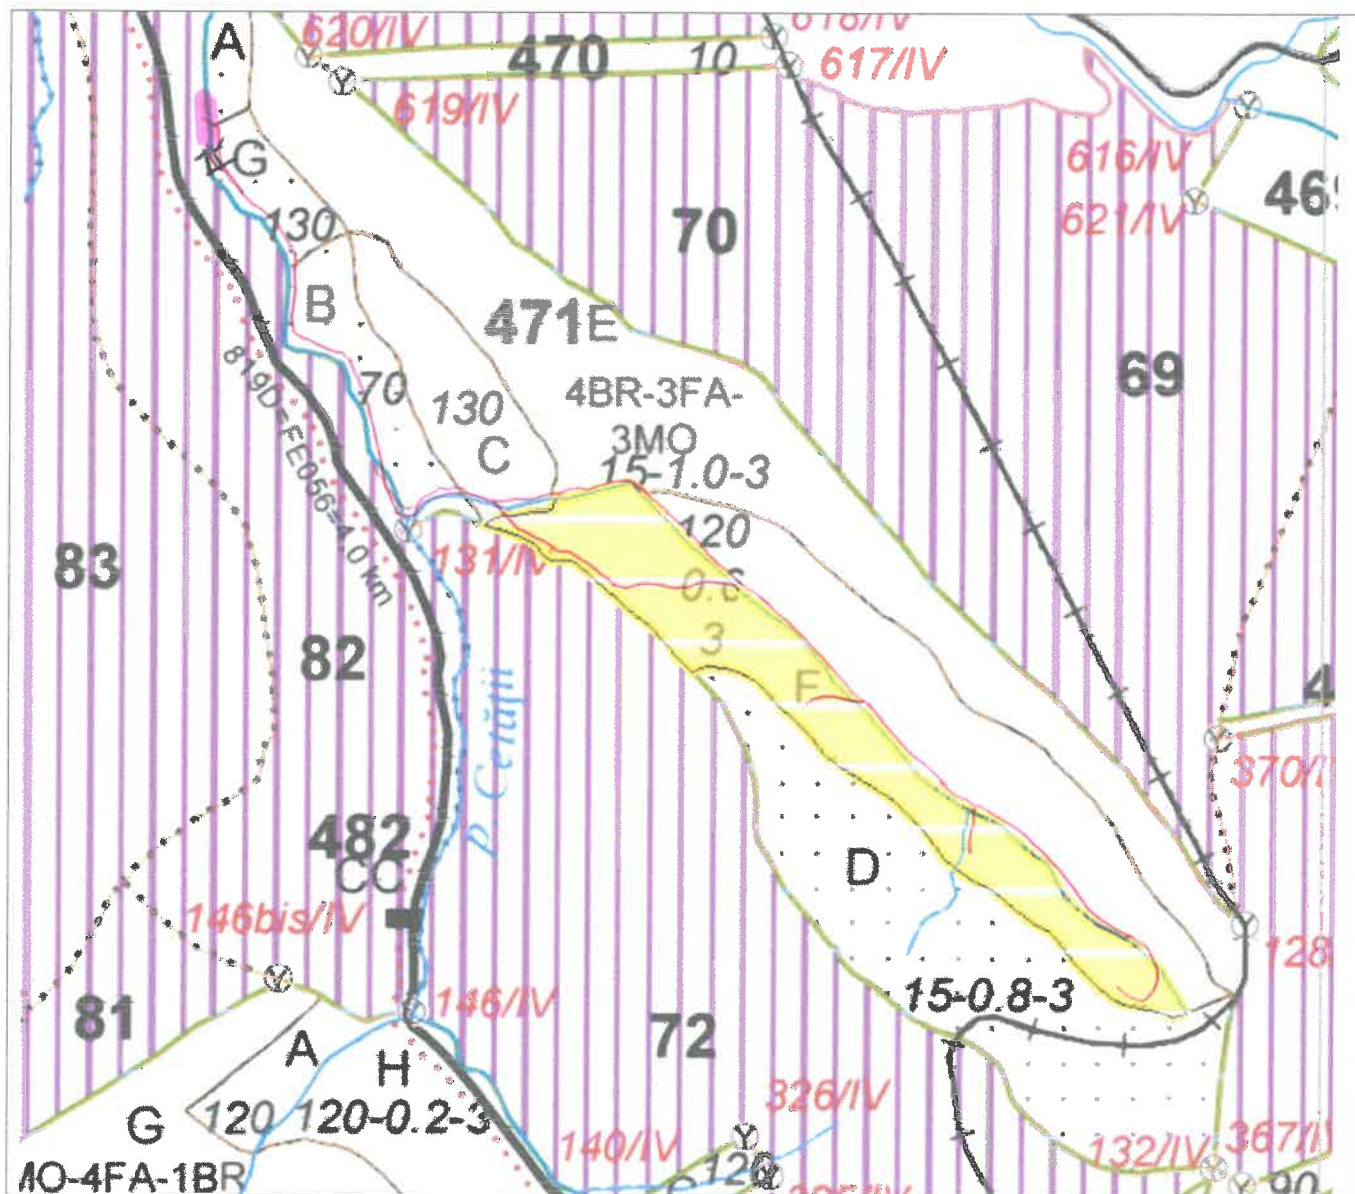

SCHIȚA PARCHETULUI

APV		U.P.	u.a.	Coordonate WGS84 parchet		Coordonate WGS84 rampă	
Nr.O.S.	Nr.SUMAL			Latitudine	Longitudine	Latitudine	Longitudine
327	2300120501880	I	471F	45,829314	26,227936	45,833889	26,221909

Legendă :

- Suprafața parchet
- Suprafața platforma primară
- Traseu de scos-afropia
- Podet traversare apă