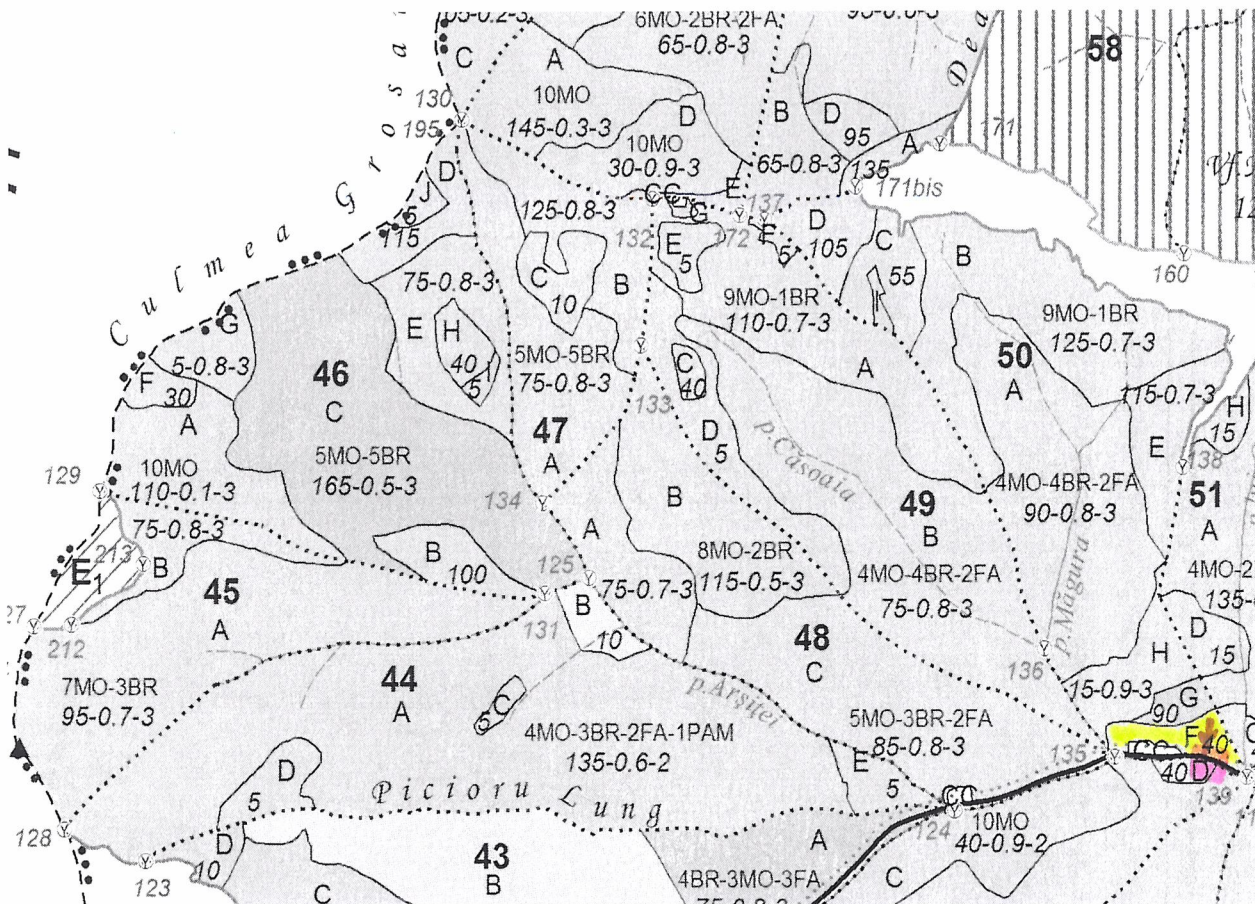

OCOLUL SILVIC STULPICANI

SCHIȚA PARCHETULUI

PARTIDA 1835 nr.fond / nr. sumal 2400030500880 UP :VII GEMENEA u.a.44-50 .

Denumire parchet :GEMENEA Felul Taierii: ACC. I

Legenda :

- Platforma primara
- Drum de tractor cu eroziune excesiva
- Traseu de scos-apropiat cu tractorul
- Adunat cu atelaje
- Vizuina de pisica salbatica
- Zona protecție vizuina (accesul interzis in perioada martie-aprilie)
- Insula de imbatranire in liziera
- Izvor
- Arbori morti
- Zona protecție izvor, arbori de biodiversitate (insula de imbatranire)
- Podet traversare pârau

Limită de parcelă

Limită și indicativ de subparcelă _____

Bornă parcelară O

Drum autoforestier _____

Suprafata parchetului **166,69 ha.**

Limită de postață

Pârâu _____

Coordonate GPS parchet:

Lat. 47.410693° N Lon. 25.634508° E

Coordonate GPS platforma

Lat. 47.402062° N Lon. 25.649217° E

P.P. in u.a. 50F

Intocmit :ING. Tomut Gheorghe

Data: 12.06.2024