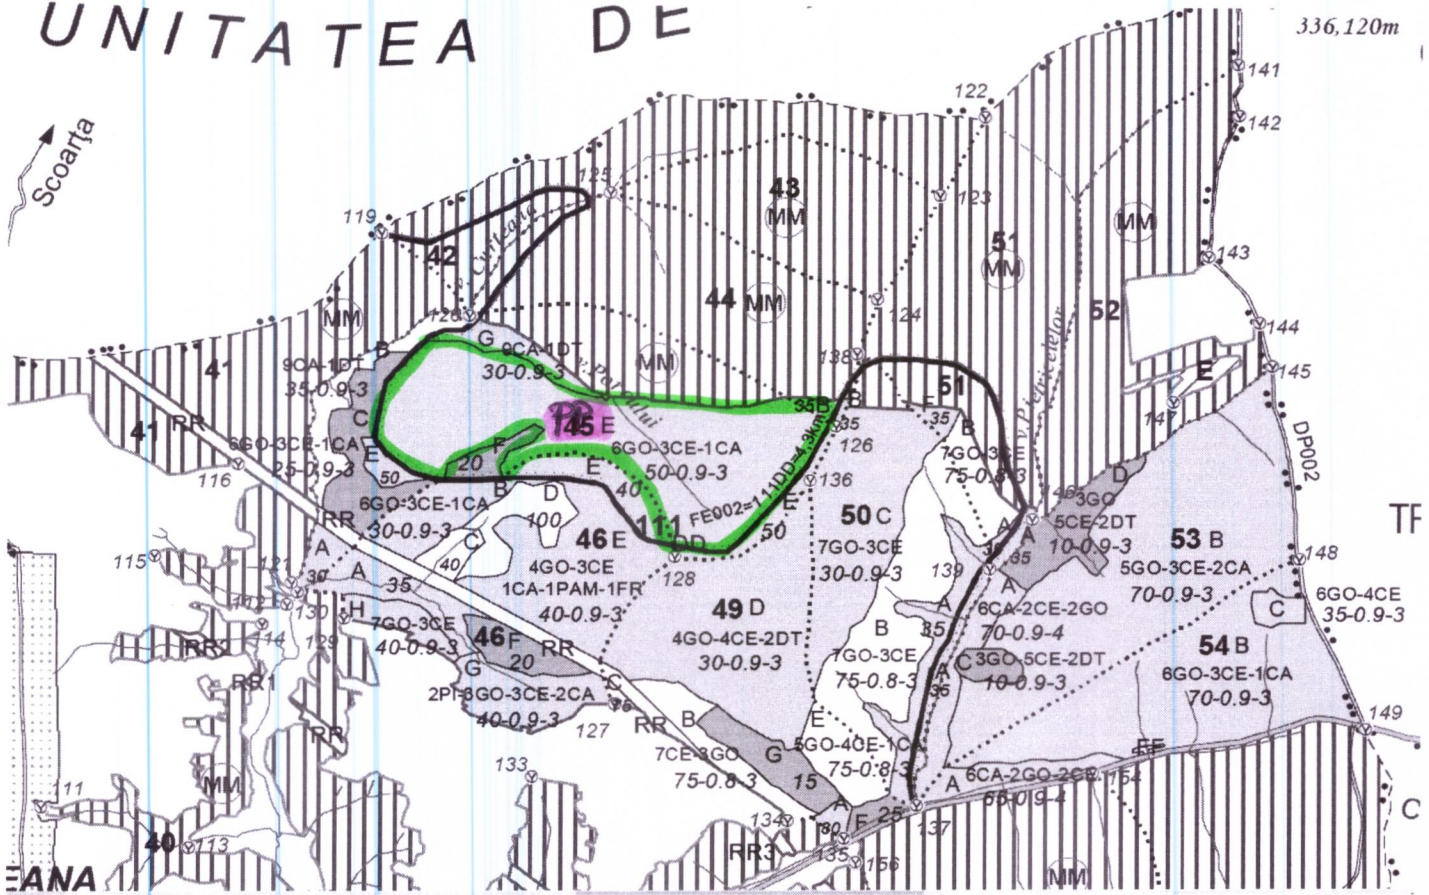

UNITATEA DE

Legenda:

	Suprafata parchetului		Podet traversare
	Traseu de scos apropiat cu TAF		Stancarie
	Platforma primara		Delimitare parchet
	Arbori morti		Ochiuri de regenerare
	izvor		

SEF OCOL
ING. TUFIS FLAVIAN

FOND FORESTIER
DR. ING. TICU TEODORA

INTOCMIT
TEH. CARAVAN CLAUDIU