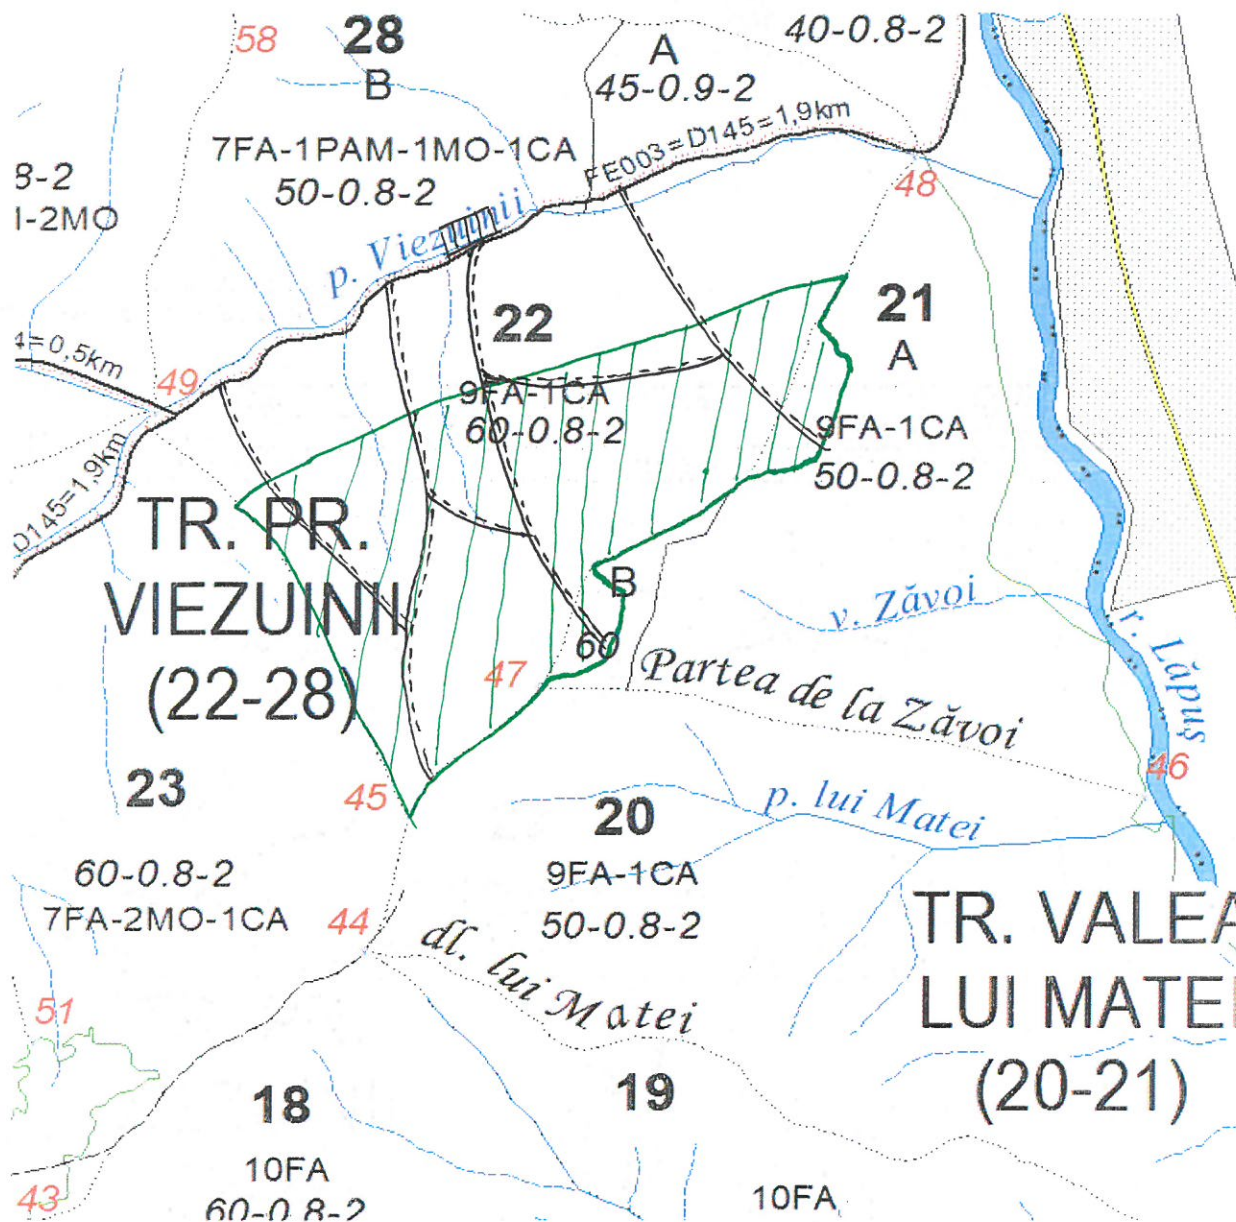

PARTIDA			UP	UA	COORDONATE GEOGRAFICE			
NR. FOND	NR.SUMAL	DENUMIRE			LAT APV	LONG APV	LAT PLPR	LONG PLPR
815	2400145900570	Acc II Zavoi	1	21A, 21B, 22	47.588748	23.977484	47.590850	23.972343

**LEGENDA:**

- Limita parchet :
- Suprafata parchet:
- Drum auto :
- Platforma primara :
- Cale de scos-apropiat :