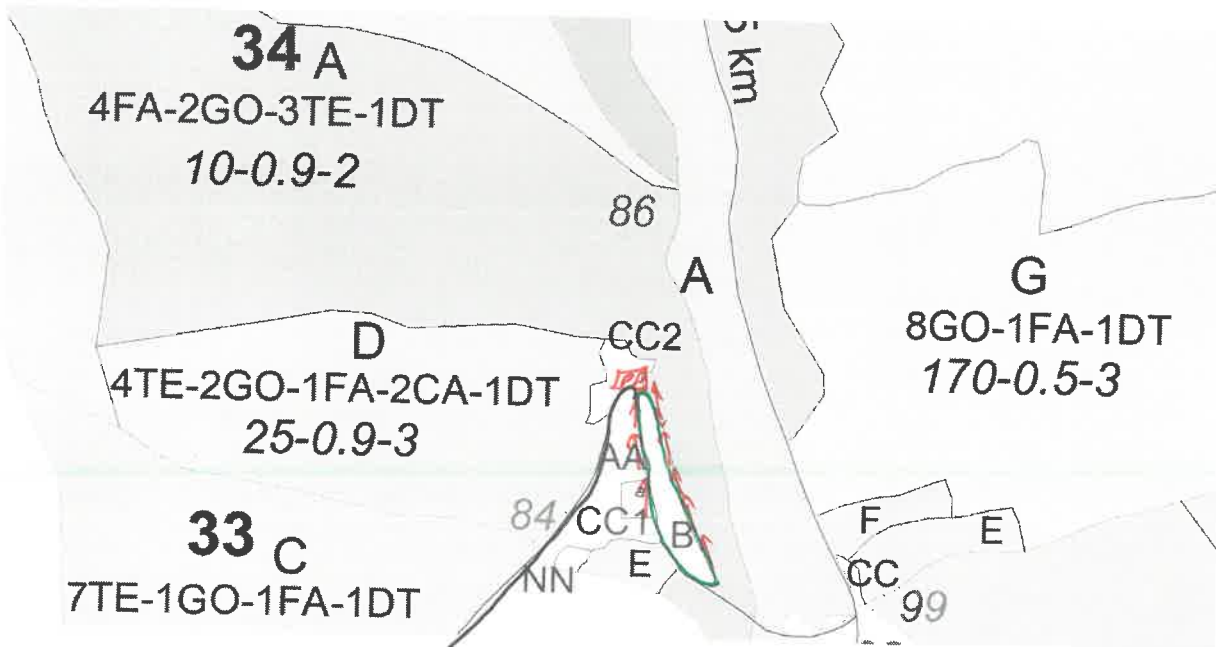

SCHITA PARCHETULUI SI A PLATFORMEI PRIMARE

APV 2400006801350/675 Dealu Viei

OCOLUL SILVIC
ZELETIN
 REGISTRATIJA NR. *4675*
 ZONA *12* LUNA *03* ANUL *2014*

COORDONATE PARCHET	
Lat: <i>46.477076</i>	Long: <i>27.337793</i>
COORDONATE PLATFORMA PRIMARA	
Lat: <i>46.479135</i>	Long: <i>27.337191</i>
Lat:	Long:

- LEGENDA:
- - drum catre forestier
 - - limita parchet
 - - drum exploatare
 - PFA - platforma primara

Intocmit:
 Ing. Vararu Catalin