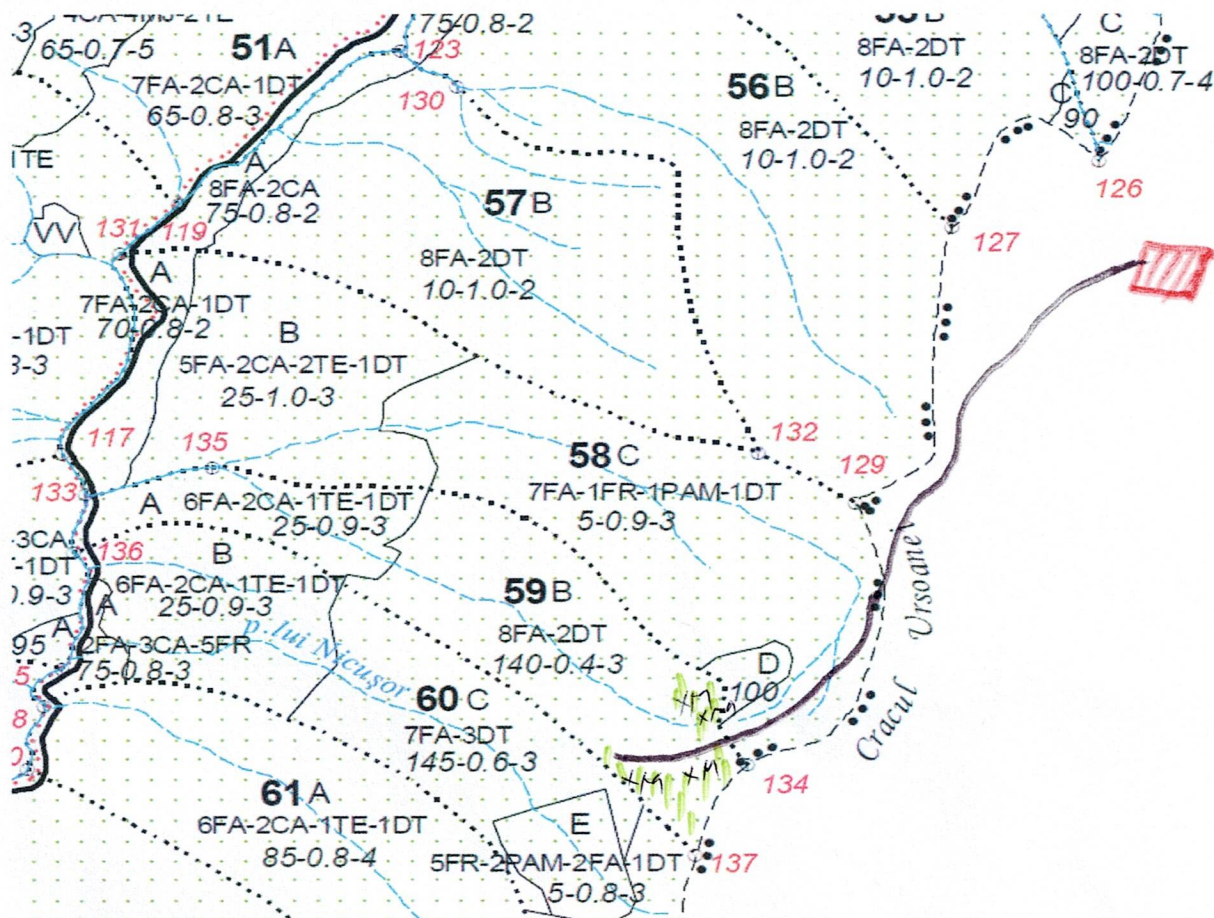

SCHITA  
 PARCHET DE EXPLOATARE (denumire) URSOANEA

Partida (denumire) nr. APV 420/ nr. SUMAL 2.0:2400160900540

UP I VALEA BEI, u.a. 59B

Coordonate GPS

APV		Platforma primara	
N	E	N	E
44.985417	21.835962	44.994261	21.844572

Legenda:

- limita parchet
- suprafata parchetului
- cai de colectare m.l.
- platforma primara
- cursuri permanente de apa
- arbori morti
- podet de traversare
- drum auto forestier
- elemente de biodiversitate
- directie de colectare