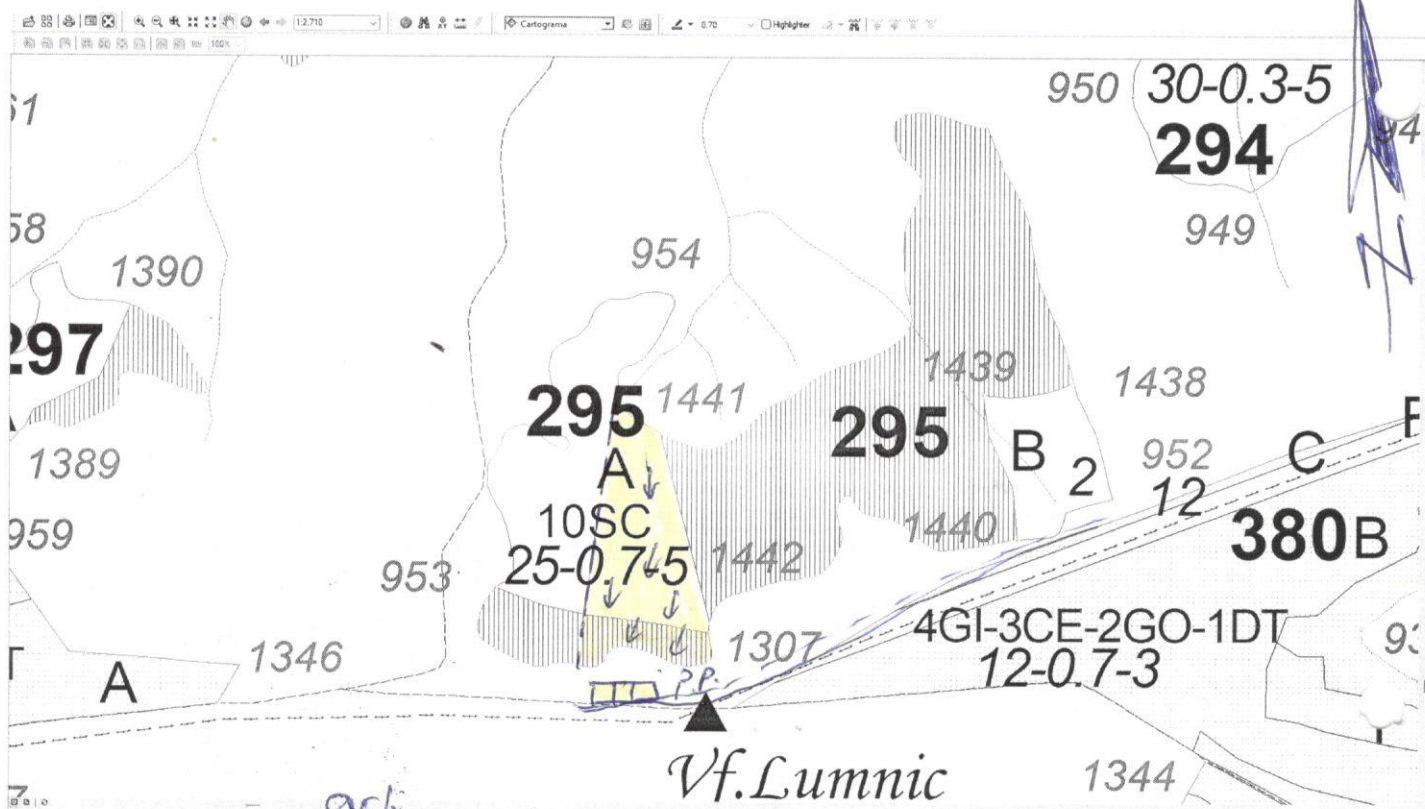

Contează pentru viitor!

SCHIȚA PARCHETULUI
PARTIDA 566/ 2300188000500

UP	Ua	Volum mc	Felul tăierii/ nat.proodusului	Supf ha	Acces m	Coordonate geografice parchet		Coordonate geografice Platforma P	
						Lat N	Long E	Lat N	Long E
I Ruptura	295A	339.89	Pr crang	2.0	251-500	44.642064	23.011661	44.640557	23.011686

Legenda:

- bornă amenajistică :

- suprafața partizii:

- căi de colectare

- alte obs:

- platforma primară

- DAF

- nord amenajistic