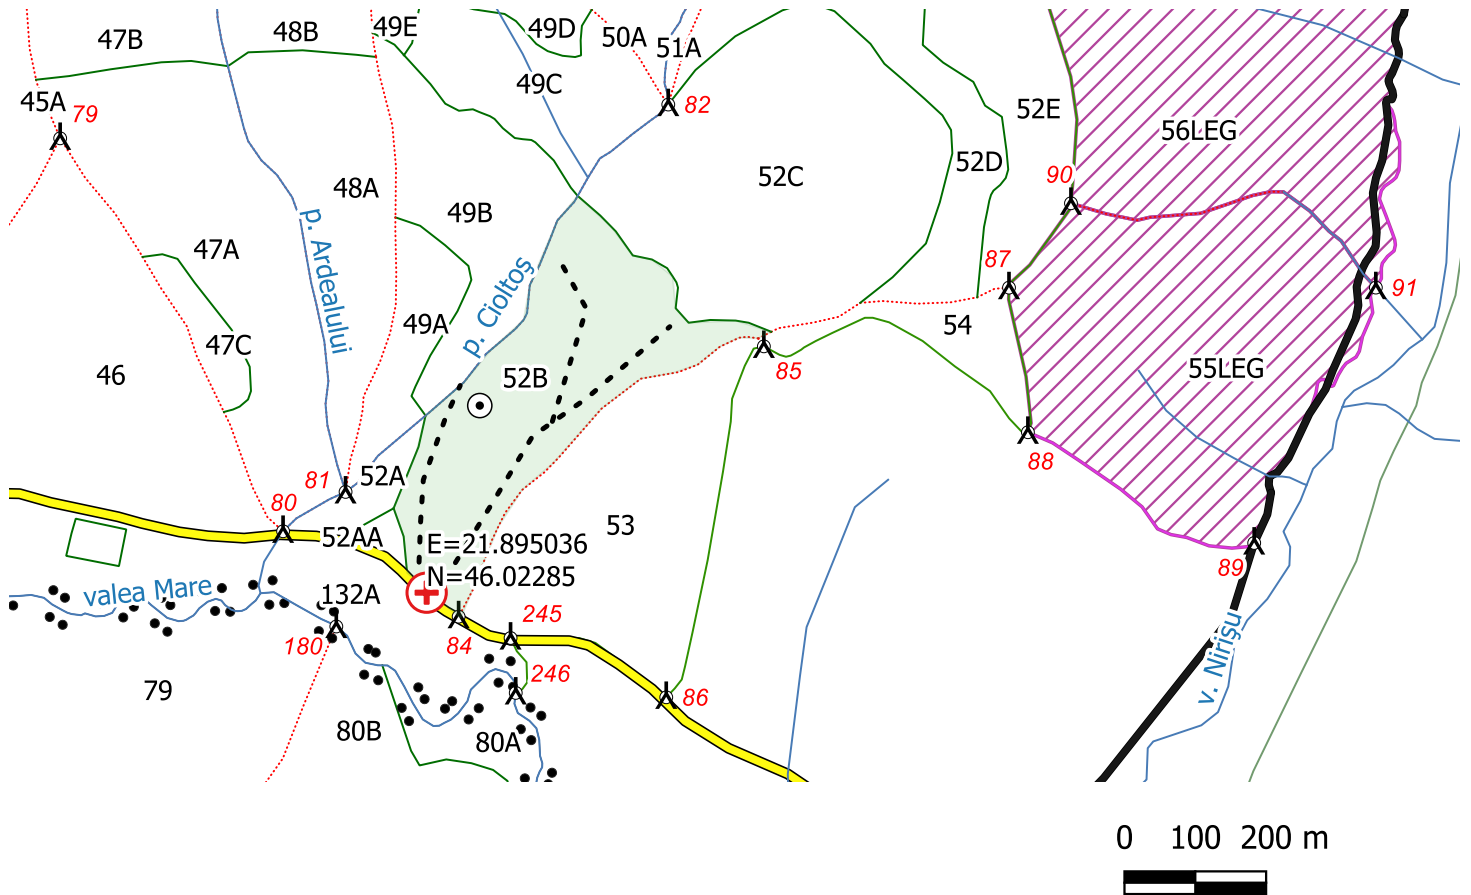

**DIRECȚIA SILVICĂ ARAD**  
**OCOLUL SILVIC LIPOVA**  
**SCHIȚA PARCHETULUI**  
 Partida nr. 1290 / 2300238301450  
 U.P. IV, u.a. 52B

*Contează pentru viitor!*

**Legenda**

- ⊙ centru parchet
- ⊕ platforma primara
- - - drum tractor existent [3]
- delimitare\_parchet
- borne
- ape
- Drum forestier existent
- Drum judetean
- Limita subparcela
- Limita parcela
- Limita fond forestier stat
- Limita fond forestier privat
- Limita unitate de productie
- parc\_poly
- retrocedate

tip	X_EST	Y_NORD
centru parchet	21.895871	46.025251
platforma primara	21.895036	46.02285

Resp. fond forestier,  
ing. Mitruș Mihai