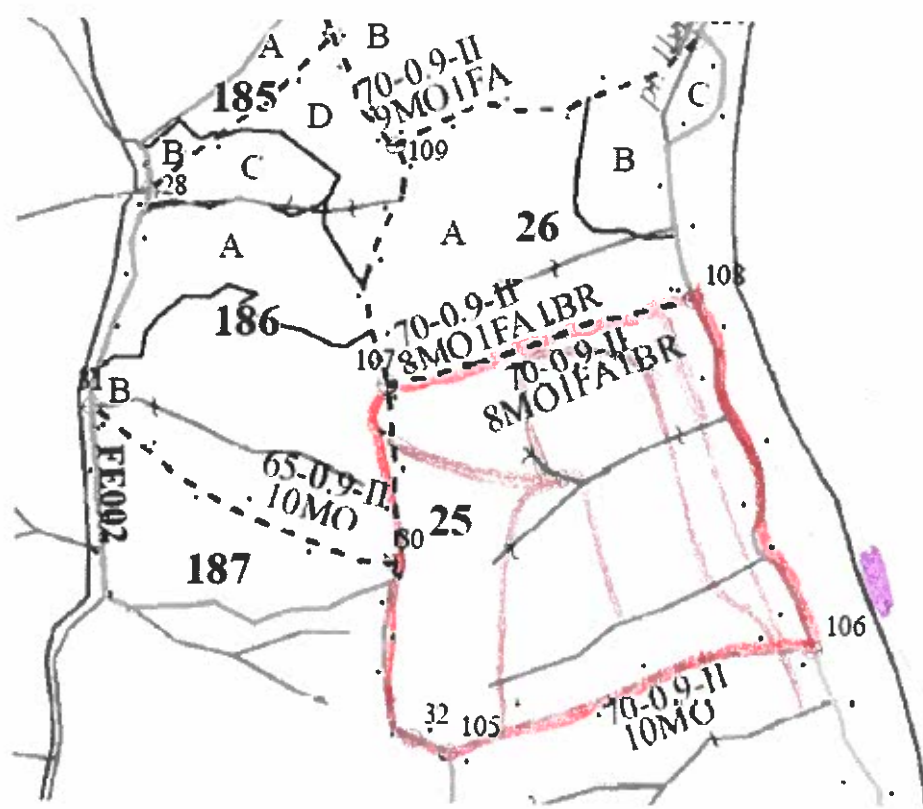

## SCHITA PARCHETULUI:

Partida: 6505 / 28006690120 .....

U.P. V. LUNCA BĂRBULEI, u.a. 25 .....

Suprafața parchetului ██████████

Platforma primară ██████████

Drumuri de scos-apropiat existente —

**Coordonate geografice**

Punct parchet	46973286	25113639
Punct platforma primară	46972174	25118292