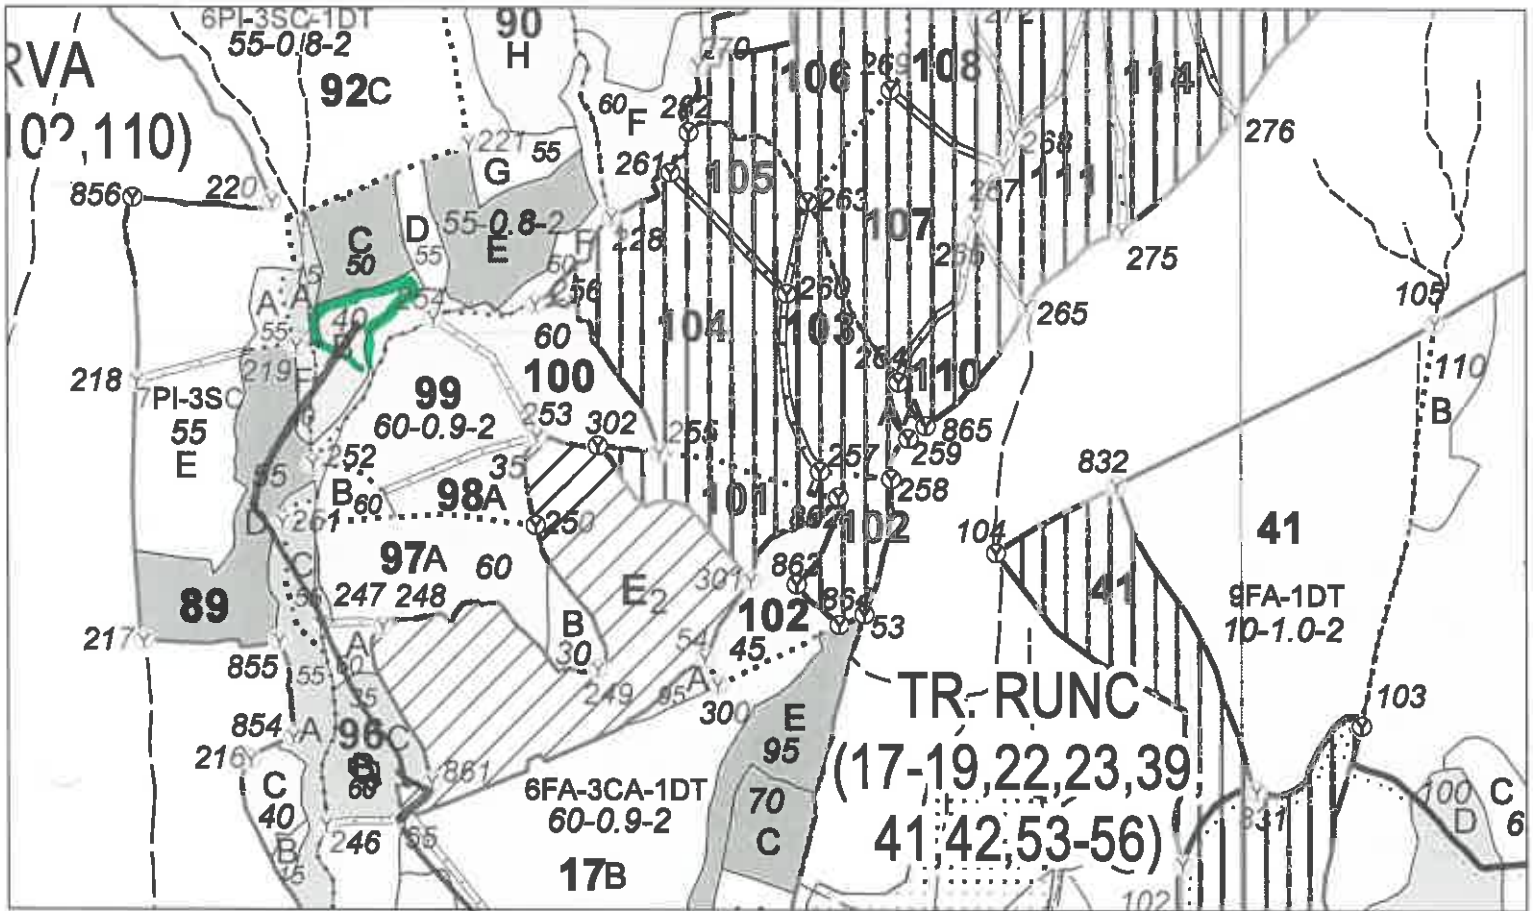

SCHİTA PARCHETULUI GHETARIE 1 MP IV NA 50 B/1

 Limita parabet
 Drum sau suprapunat
 Ralyza

Distanța > 1500m

 R

Drum
Rune

COORDONATE

PARCHEZ: 46,756262/26,733672
PUNTE. PRIMAII: 46,742182/26,732005