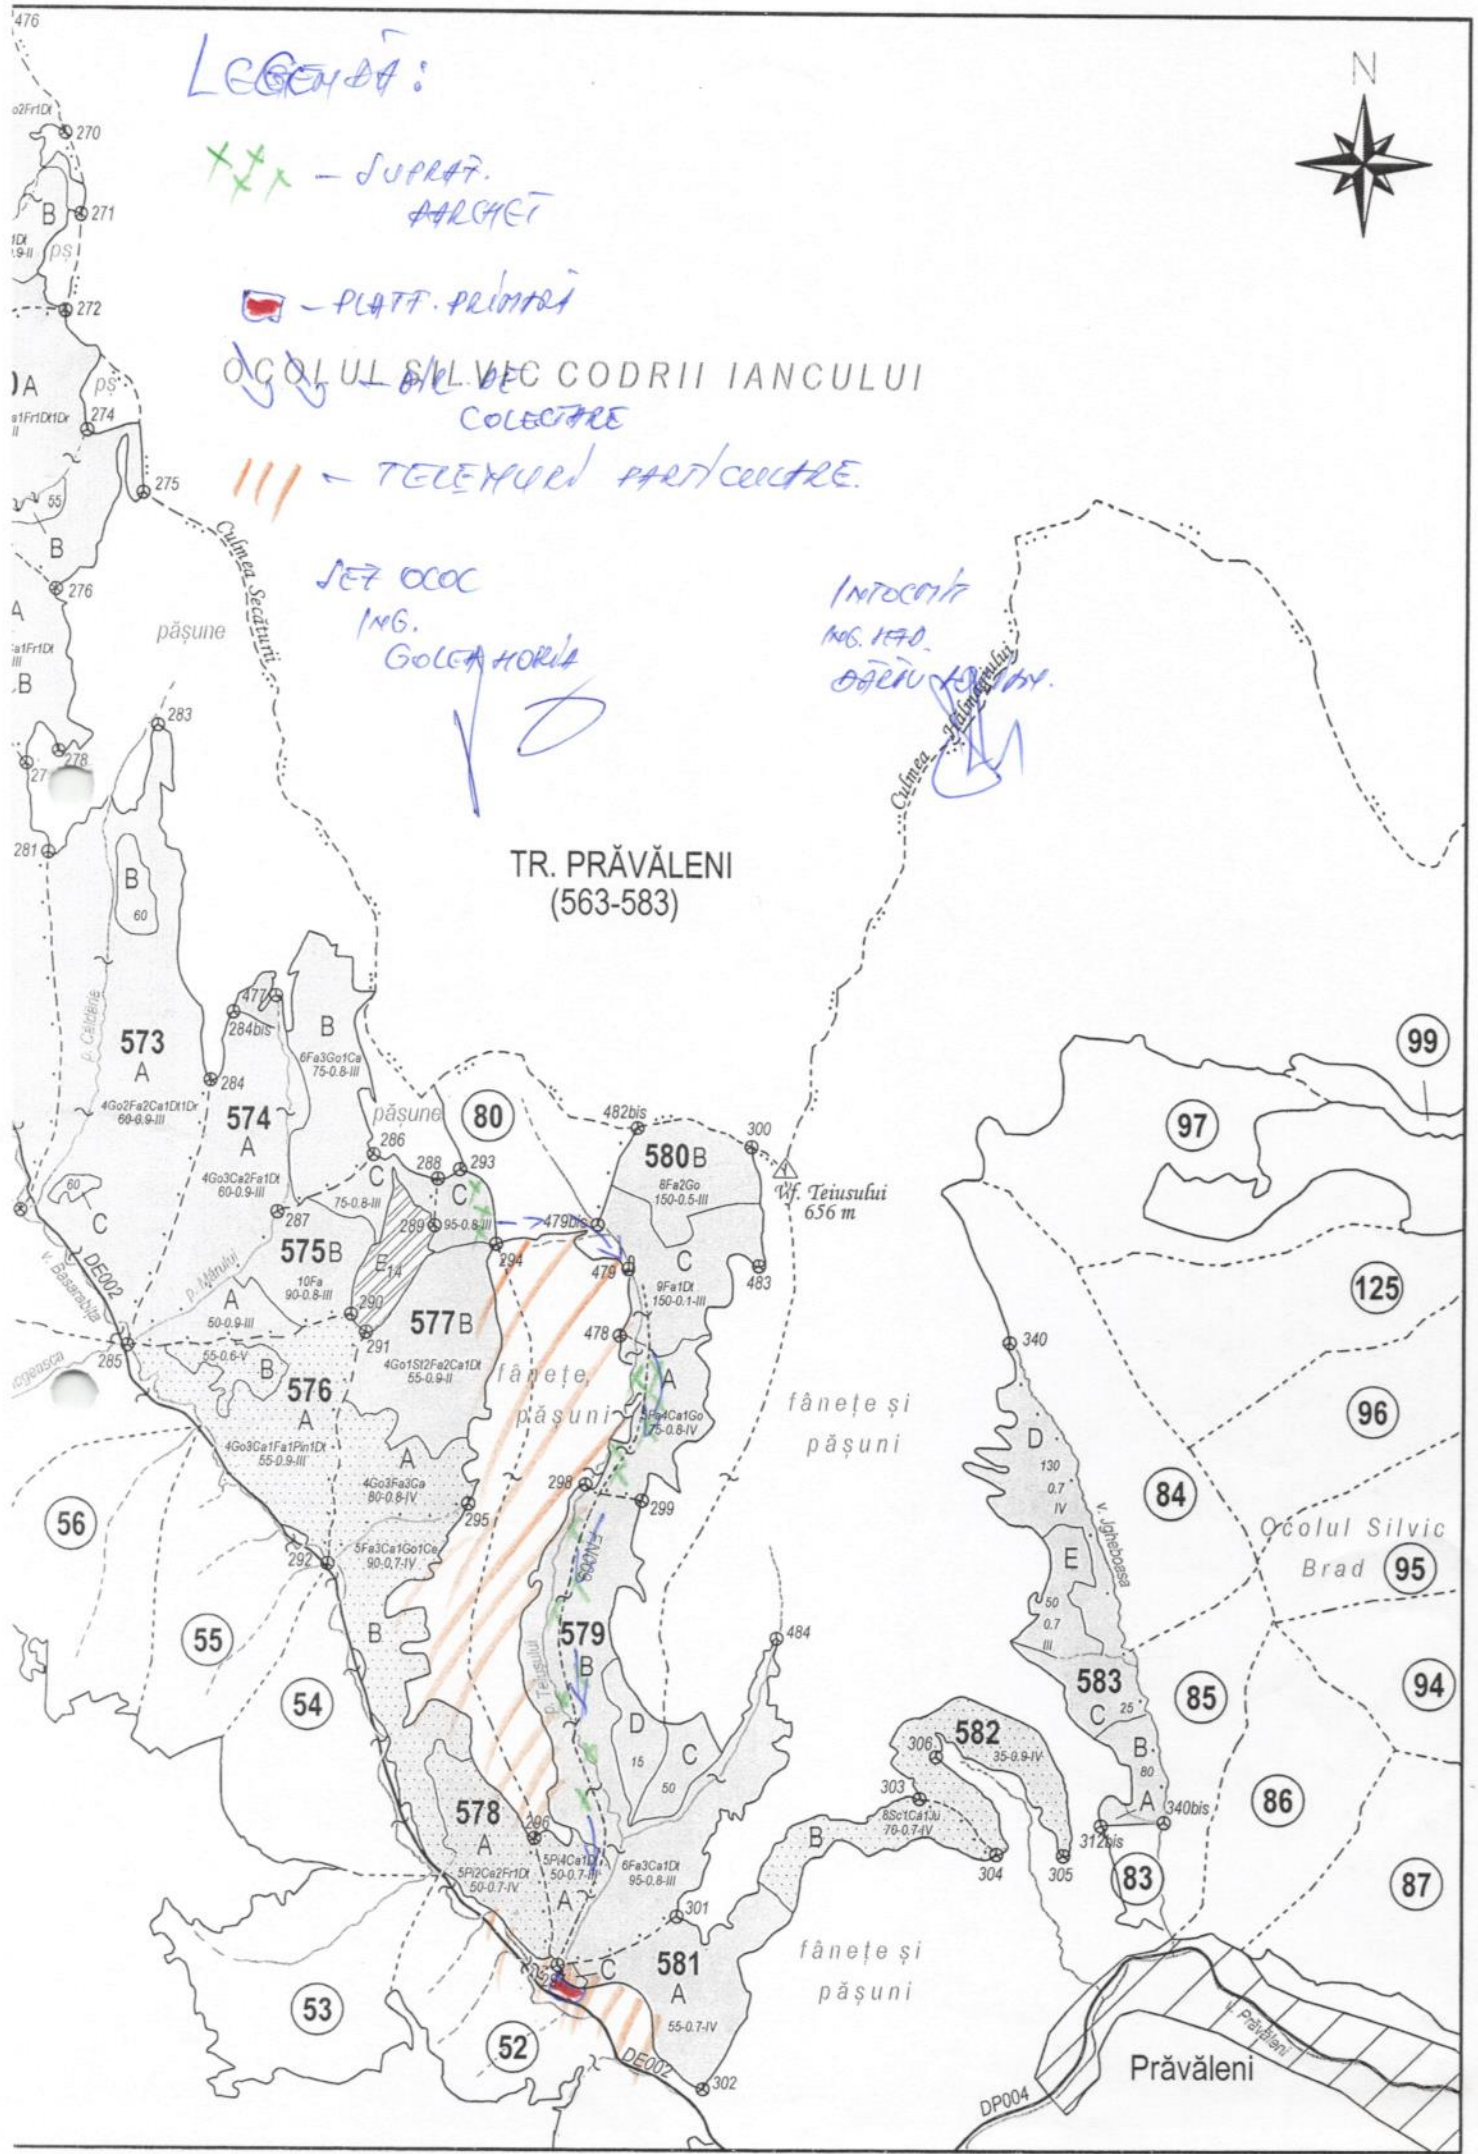

LEGENA:

+++ - SUPRAF. ARCHET

[Red box symbol] - PLATT. PRIMAR

[Dotted pattern symbol] - OGOLUL SILVIC CODRII IANCIULI COLECTARE

[Orange diagonal lines symbol] - TELEFURUL PARTICULARE

SEZ OCOG ING. GOLEA HORIA

INTOCMIT ING. 1970. GABRIEL IONIN

TR. PRĂVĂLENI (563-583)

Vf. Teiusului 656 m

Ocolul Silvic Brad 95

Prăvăleni