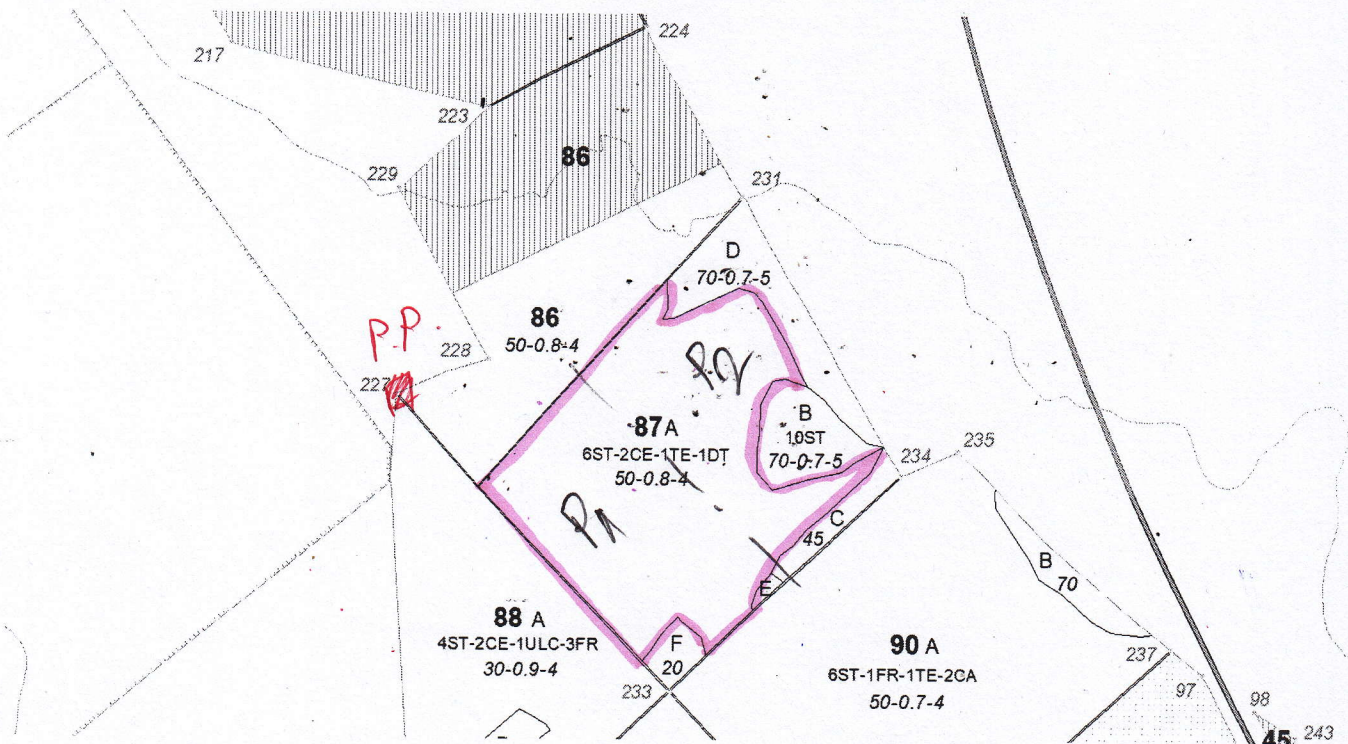

SCHIȚA PARCHETULUI ȘI A PLATFORMEI PRIMARE

PARTIDA 375/ Ac.I Stejăret / SUMAL 2.0 2400111900530

U.P. VII Văcăreasca
u.a. 87 A

Coordonate

Parchet: Lat. = 44.588604; Long. = 25.456828

P.P.: Lat. = 44.589170; Long. = 25.451957

Suprafața parchetului: **12,87 ha**
Natura produselor: **accidentale I**
Volumul de lemn brut pe picior: **198,57 mc**
Soluția tehnologică: **sortimente și multipli de sortimente**

Legendă

	Pârâu (albastru)
	Coamă
	Bornă parcelară
	Limită de parcelă
	Limită de u.a. (negru)
	Limită de parchet
	Limită de secțiune (S)
	Limită de postață (P)
	Drum auto
	Drum de colectare
	Potecă circulație muncit.
	Loc parcare utilaje
	Platformă primară
	Cabană
	Remiză

Ordinea de lucru în postațe

Doborât	Colectat
1	-
2	1
-	2

ÎNTOGMIT,

Handwritten signature