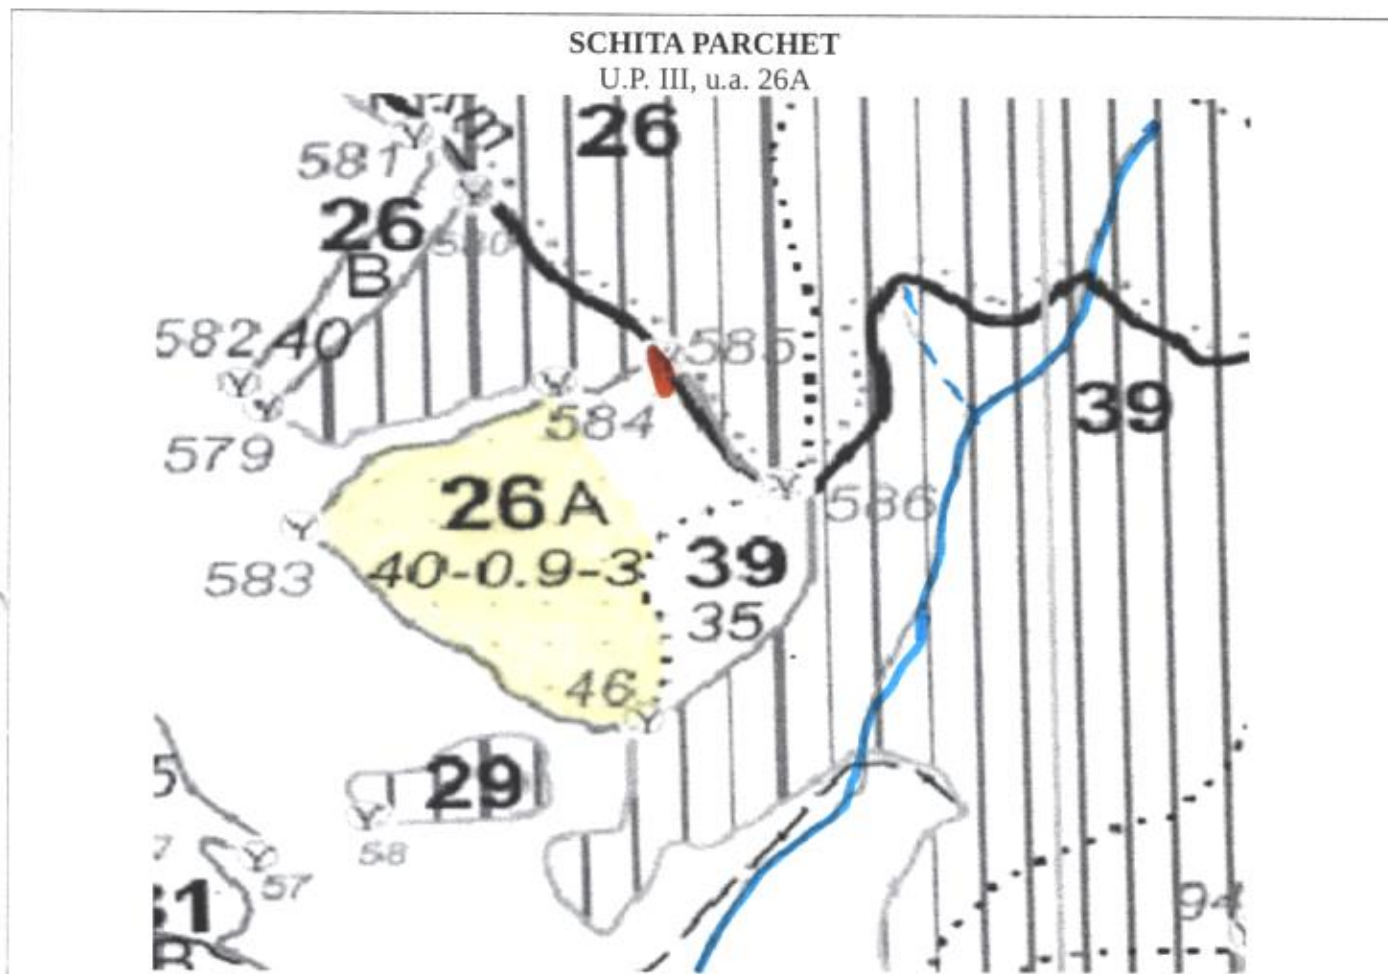

SCHITA PARCHET

U.P. III, u.a. 26A

Distanța de scos apropiat: 251-500 m

**LEGENDA:**

.....  
.....  
.....  
.....  
.....  
.....  
.....

**COORDONATE GEOGRAFICE:**

Partida:

- latitudine: 45.480870
- longitudine: 23.228895

Platforma primara:

- latitudine: 45.482766
- longitudine: 23.230390

Sef ocol,

ing. Pasconi C

Intocmit,

Sef. District Iancu Miron