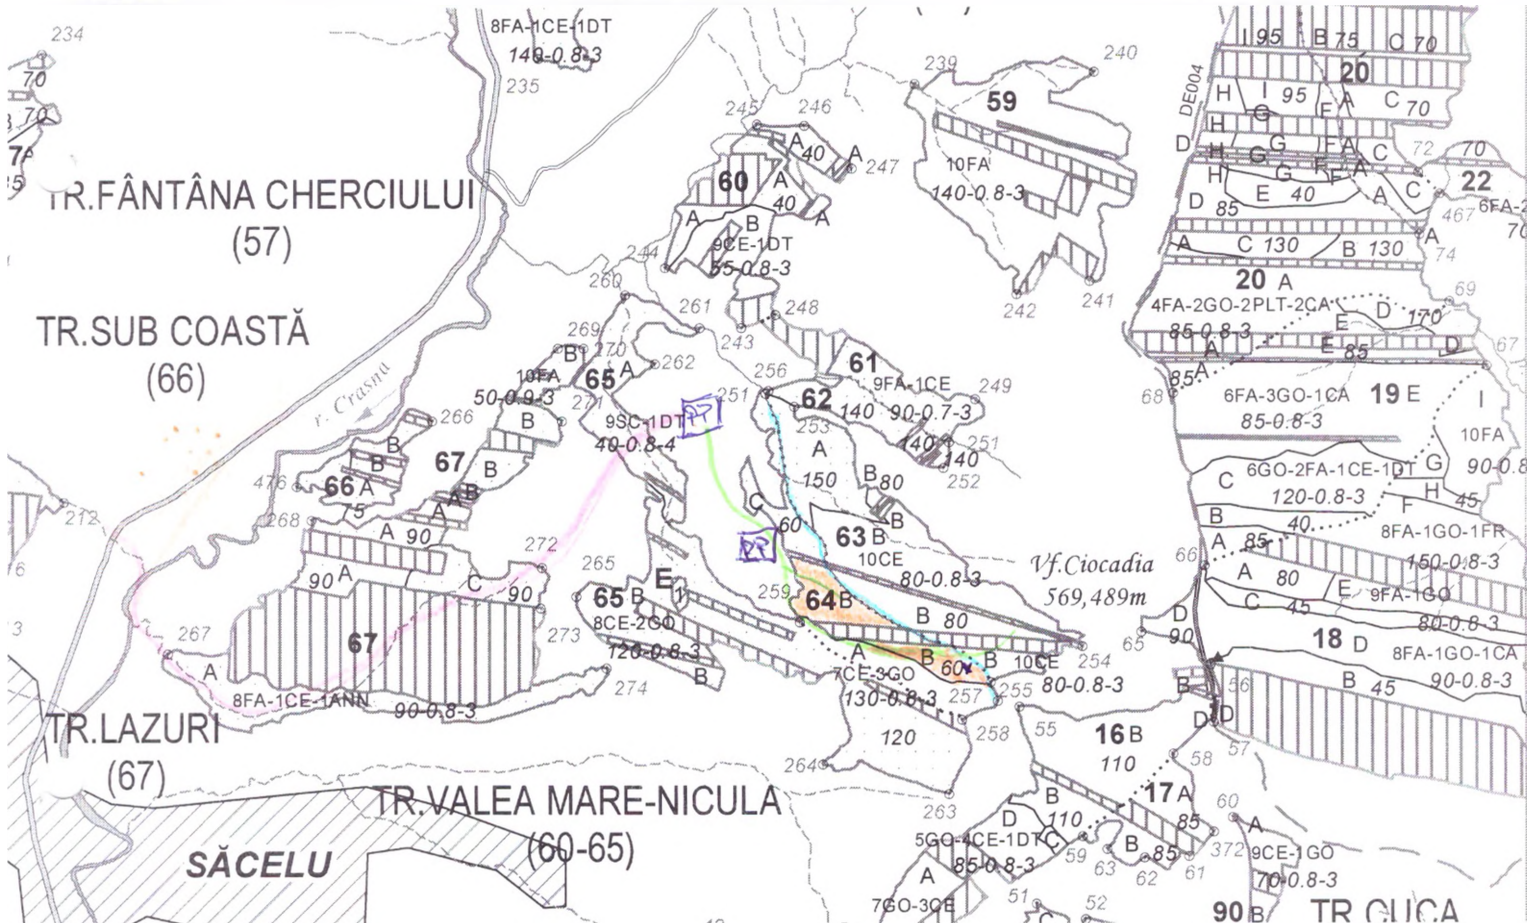

REGIA NAȚIONALĂ A PĂDURILOR – ROMSILVA
DIRECȚIA SILVICĂ GORJ
OCOLUL SILVIC NOVACI

Loc. Novaci, CP 215300, jud. Gorj
 telefon: 0253/466159; fax: 0253/466611; cod fiscal: 9359882;
 E-mail: osnovaci@argujiu.rosilva.ro

Schița parchetului ... *Sociu* ... A.P.V. nr. ... *118* ... SUMAL *2600/61300.660*

U.P.	u.a.	Volum, m ³	Suprafața, ha	Fel tăiere	Accesibilitate	Coordonate parchet		Coordonate platformă primară	
						Lat N	Long E	Lat N	Long E
<i>Ebrela</i>	<i>64B</i>	<i>107,38</i>	<i>3,45</i>	<i>2eriduta</i>	<i>101 - 150D</i>	<i>25.11478</i>	<i>23.5627</i>	<i>45.115753</i>	<i>23.56013</i>

Legenda

	Suprafața parchetului		Drum auto forestier
<i>[Symbol]</i>	Platformă primară	<i>[Symbol]</i>	Pârâu
<i>[Symbol]</i>	Traseu de scos-apropiat cu tractorul existent.		Traseu de scos -apropiat cu tractorul ce urmeaza a se executa.
<i>[Symbol]</i>	Arbori morti		Delimitare parchet
<i>[Symbol]</i>	Ochiuri de regenerare		Podet traversare