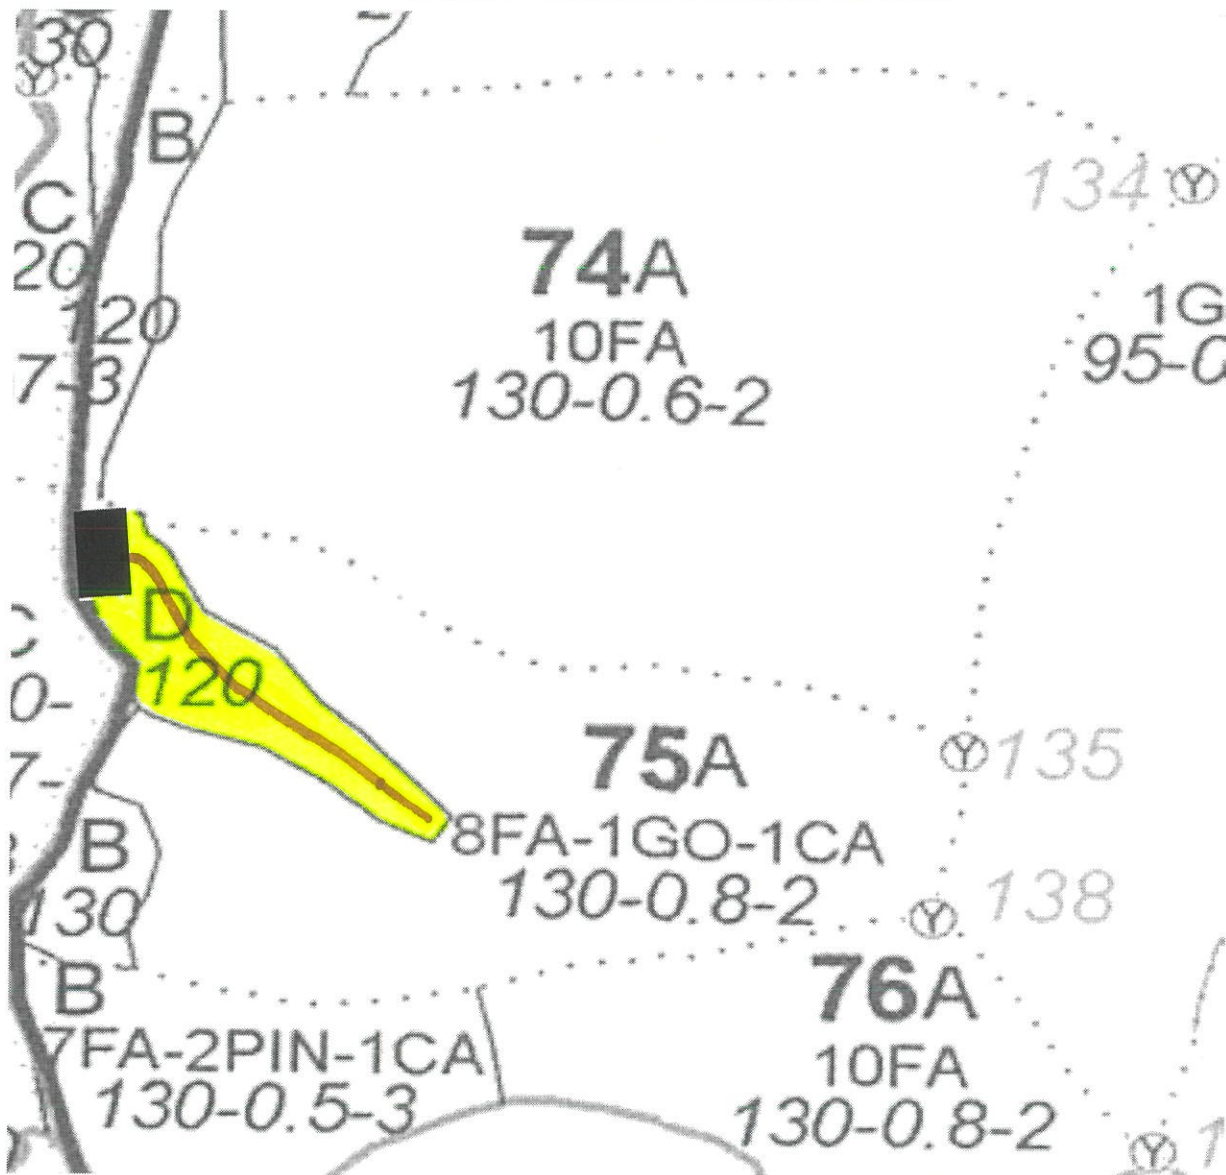

Schita partizii

Fond	Sumal	UP	ua
76	2400160202110	VII Sighisoara	75D

- Suprafata parchetului
- Cai de acces existente
- Platforma primara

Coordonate geografice punct parchet		Coordonate geografice punct platforma primara	
Latitudine	46.193268	Latitudine	46.1153
Longitudine	24.883129	Longitudine	24.5253