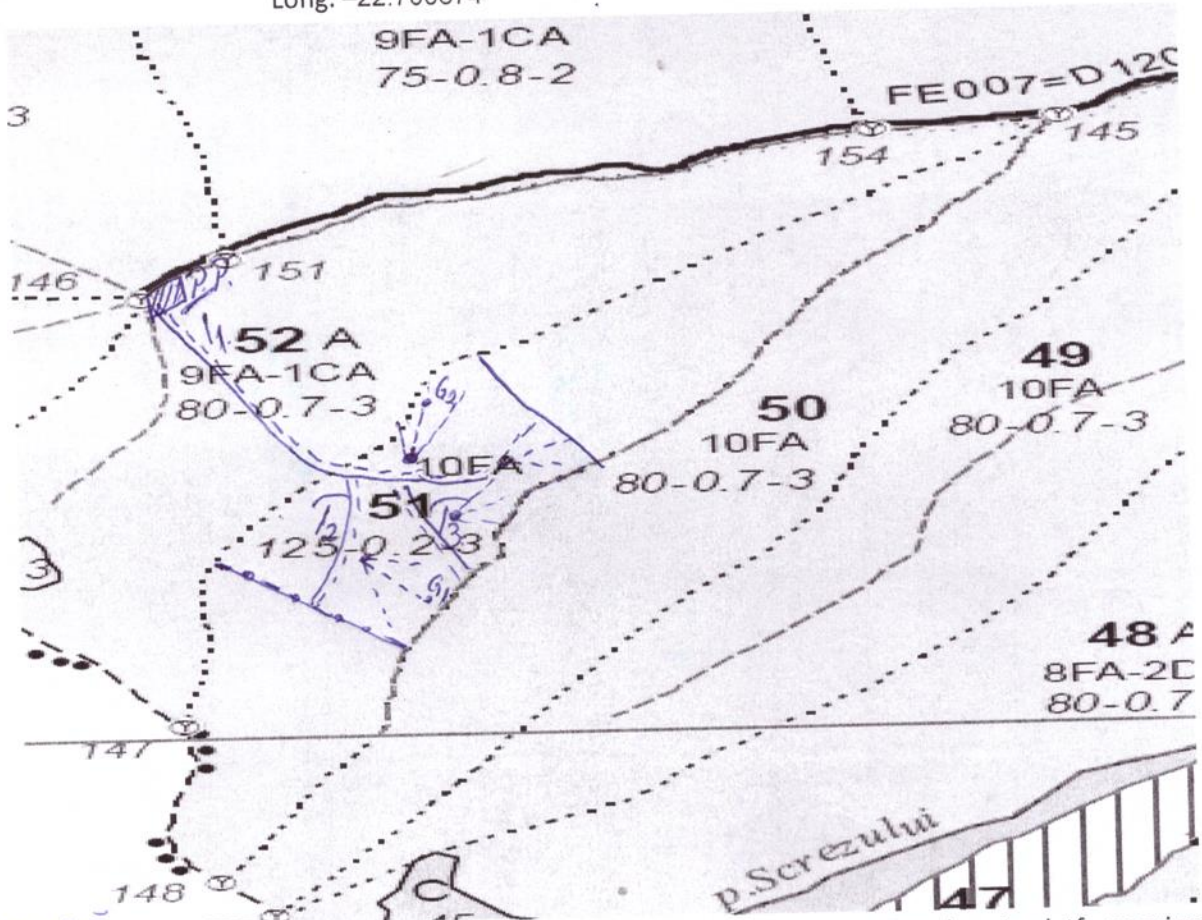

REGIA NATIONALA A PADURILOR-ROMSILVA

DIRECTIA SILVICA SALAJ

OCOLUL SILVIC MAGURA

SCHITA PARCHET

Partida: 2500258300010-PROGRESIVA VALEA CETATELEI 51 ; UP V IZVOARELE BARCAULUI ; u.a -

51;Sup.=7.0 ha

Coordonate parchet: Lat. - 47.033242

Long. -22.700674

LEGENDA

- DRUM TRACTOR
- TRAS CU TROLIU
- T- TASON
- ▨ PLATFORMA PRIMARĂ (P.P).
- G - CENTRU DE GREUTATE AL SECTIUNII

Coordonate platforma primara

Lat. -47.037550

Long. -22.697620

Nota-platform primara este situata in fond forestier