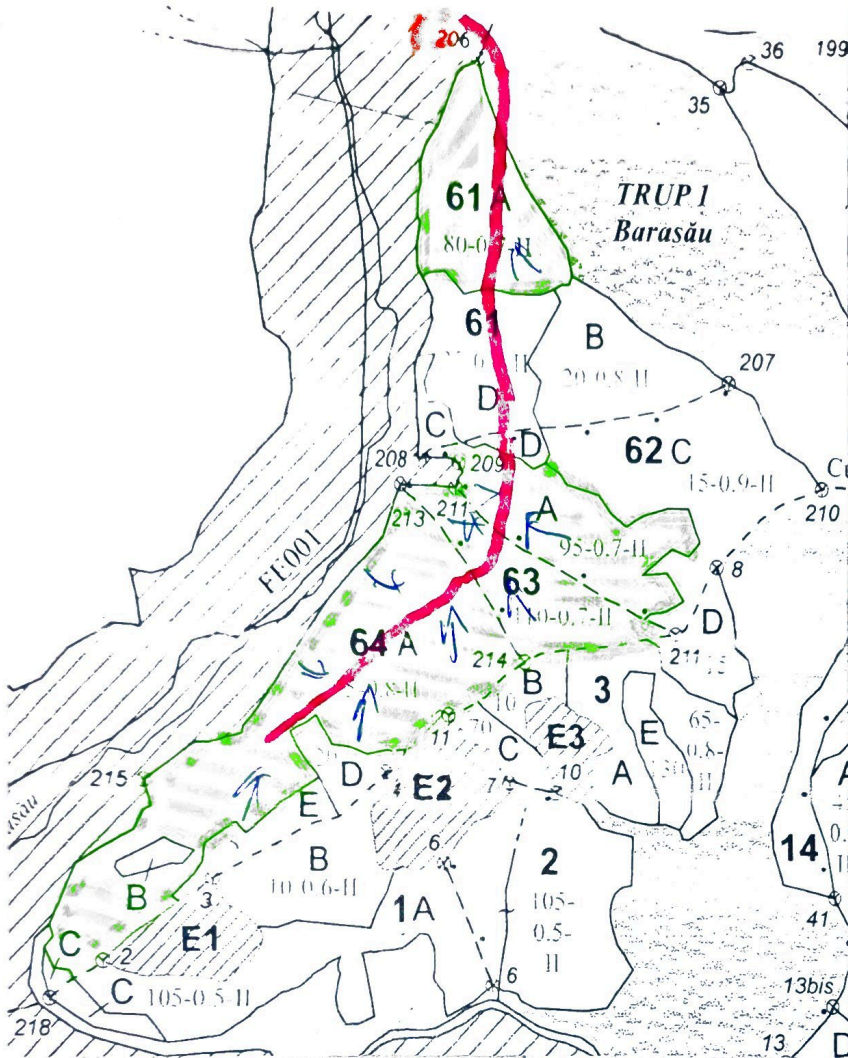

SCHIȚA PARCHETULUI

Denumire parchet: Barasău

PARTIDA: 5456

NR. SUMAL: _____

UP: XI

u.a.: 61A, 62A, 63, 64A

LEGENDĂ

| | |
|---|--------------|
| Suprafața parchetului | |
| Cai de colectare pt. adunat | <u>9771</u> |
| Cai de colectare pt. scos-apropiat (drum tractor) | <u>_____</u> |
| Platforma primară | <u>_____</u> |
| Pârâu | <u>_____</u> |
| Podet traversare pârâu | <u>_____</u> |
| Stâncărie | <u>_____</u> |
| Izvor | <u>_____</u> |
| Zonă protecție elemente de biodiversitate | <u>_____</u> |
| Arbori morți | <u>_____</u> |

Coordonate GPS parchet:

X: 46,985617

Y: 25,708873

Coordonate GPS platforma primară:

X: 46,996251

Y: 25,715002

O.S. Tuigheș deține, nu deține terenul aferent platformei primare.

Data, 05.03.2024